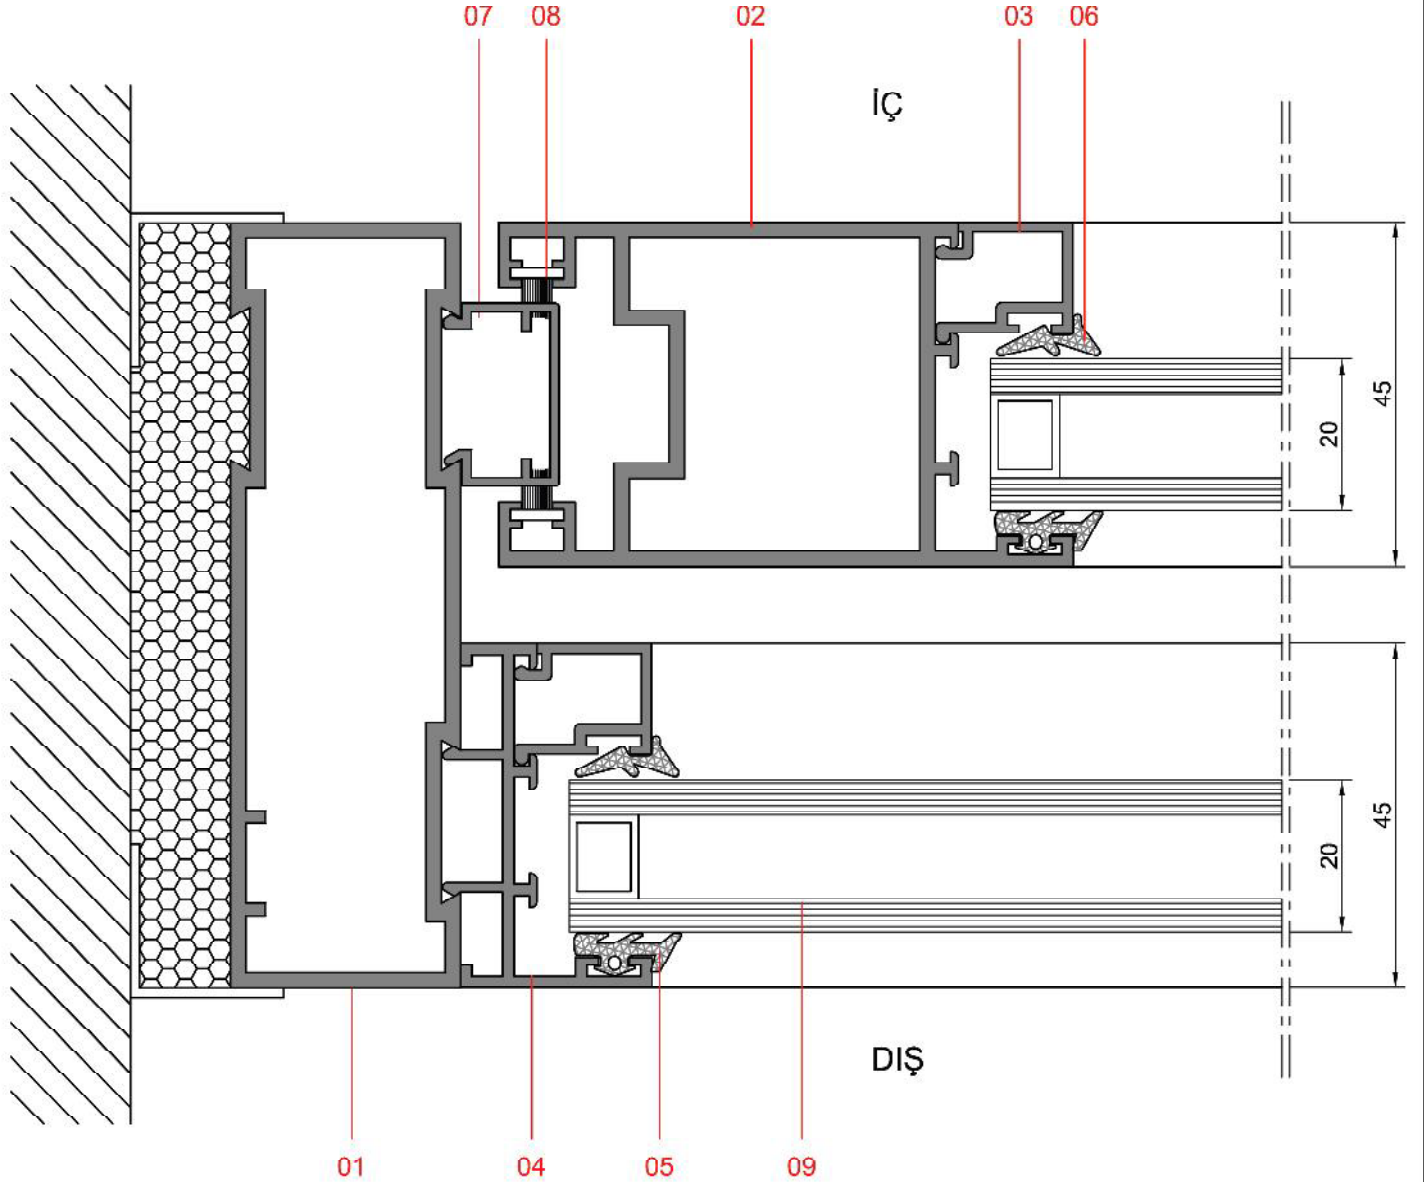

Köşe Takozu

**325.25**

4,800 kg/m

Köşe Takozu

Büyük Tuba Sürme Seri Detayları

NO	KODU	NO	KODU
01	314.01	07	314.11
02	314.03	08	Kıl Fıtil
03	314.13	09	Cam
04	314.05		
05	AKS 313.02		
06	AKS 313.01		

Büyük Tuba Sürme Seri Detayları