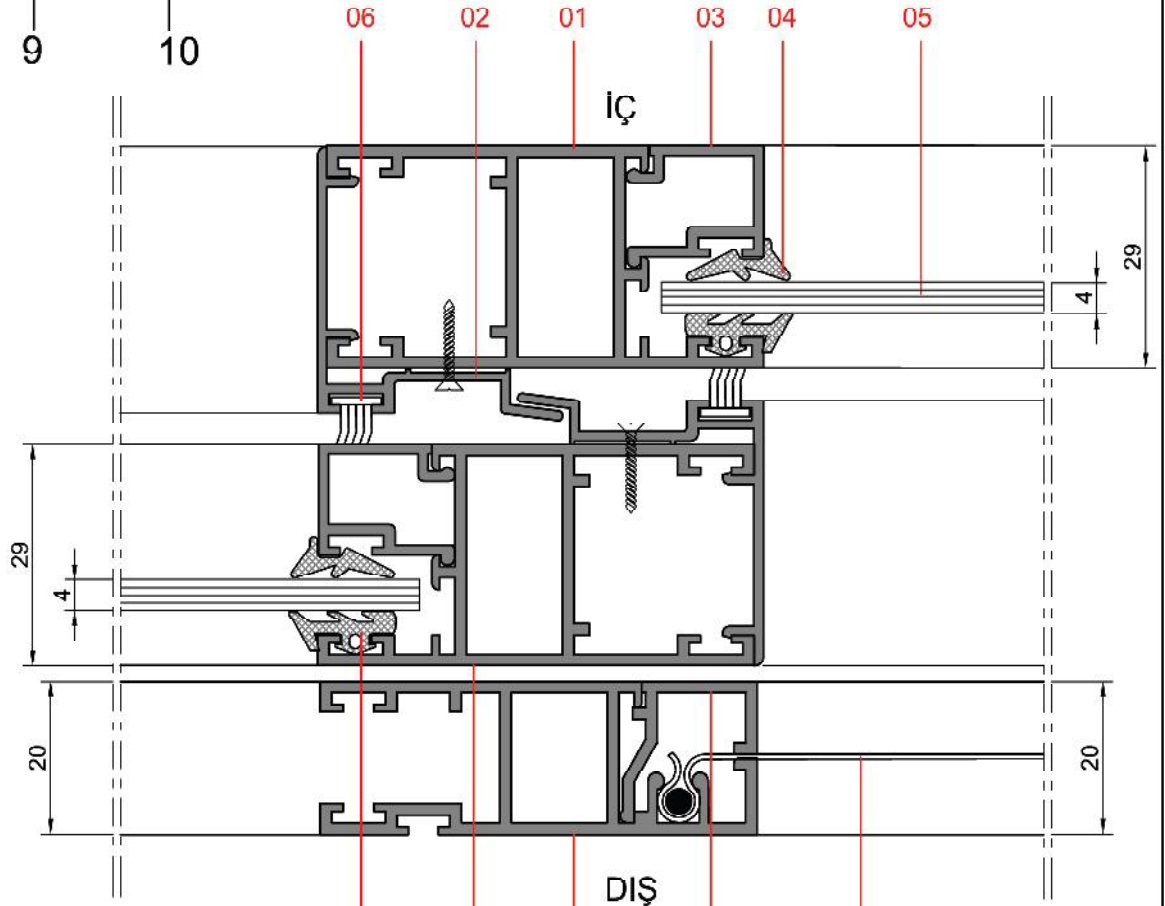

NO	KODU	NO	KODU
01	313.02	07	AKS 313.02
02	313.04	08	313.12
03	313.08	09	313.15
04	AKS 313.01	10	Sineklik Tülü
05	Cam		
06	Kıl Fitol		

4