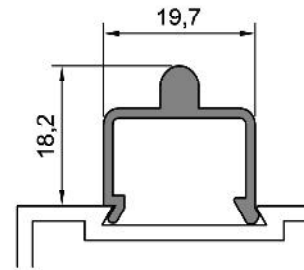

0,375 kg/m  
Eşik Profili

**Büyük Tuba Sürme Serisi**

**314.10**

0,350 kg/m

Çift Kanat Kapağı

**314.11**

0,205 kg/m

Üst Ray

**314.04**

0,400 kg/m

Büyük Tuba Kenet

**314.09**

0,230 kg/m

Alt Ray

**314.13**

0,240 kg/m