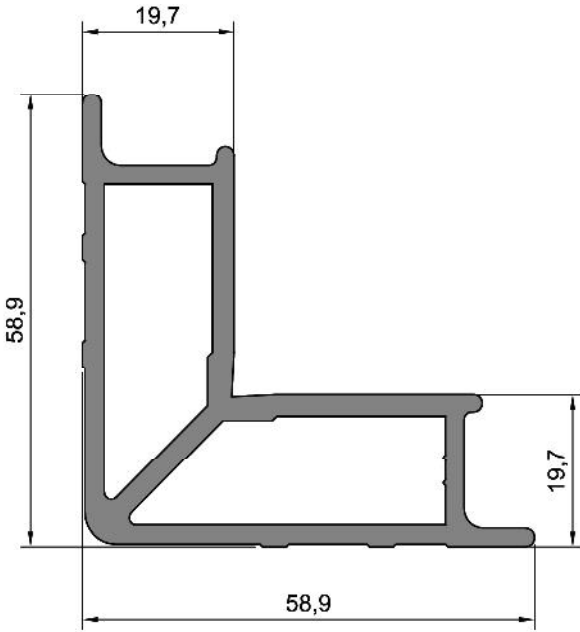

Büyük Tuba Isı Çıta

**314.08**

0,240 kg/m

Büyük Tuba Normal Çıta

**314.05**

0,410 kg/m

Büyük Tuba Tırnak

**314.07**

0,300 kg/m

Büyük Tuba S Tırnak

**Büyük Tuba Sürme Serisi**

**314.12**

0,899 kg/m

Büyük Tuba Eğimli Kasa

**325.24**

1,501 kg/m