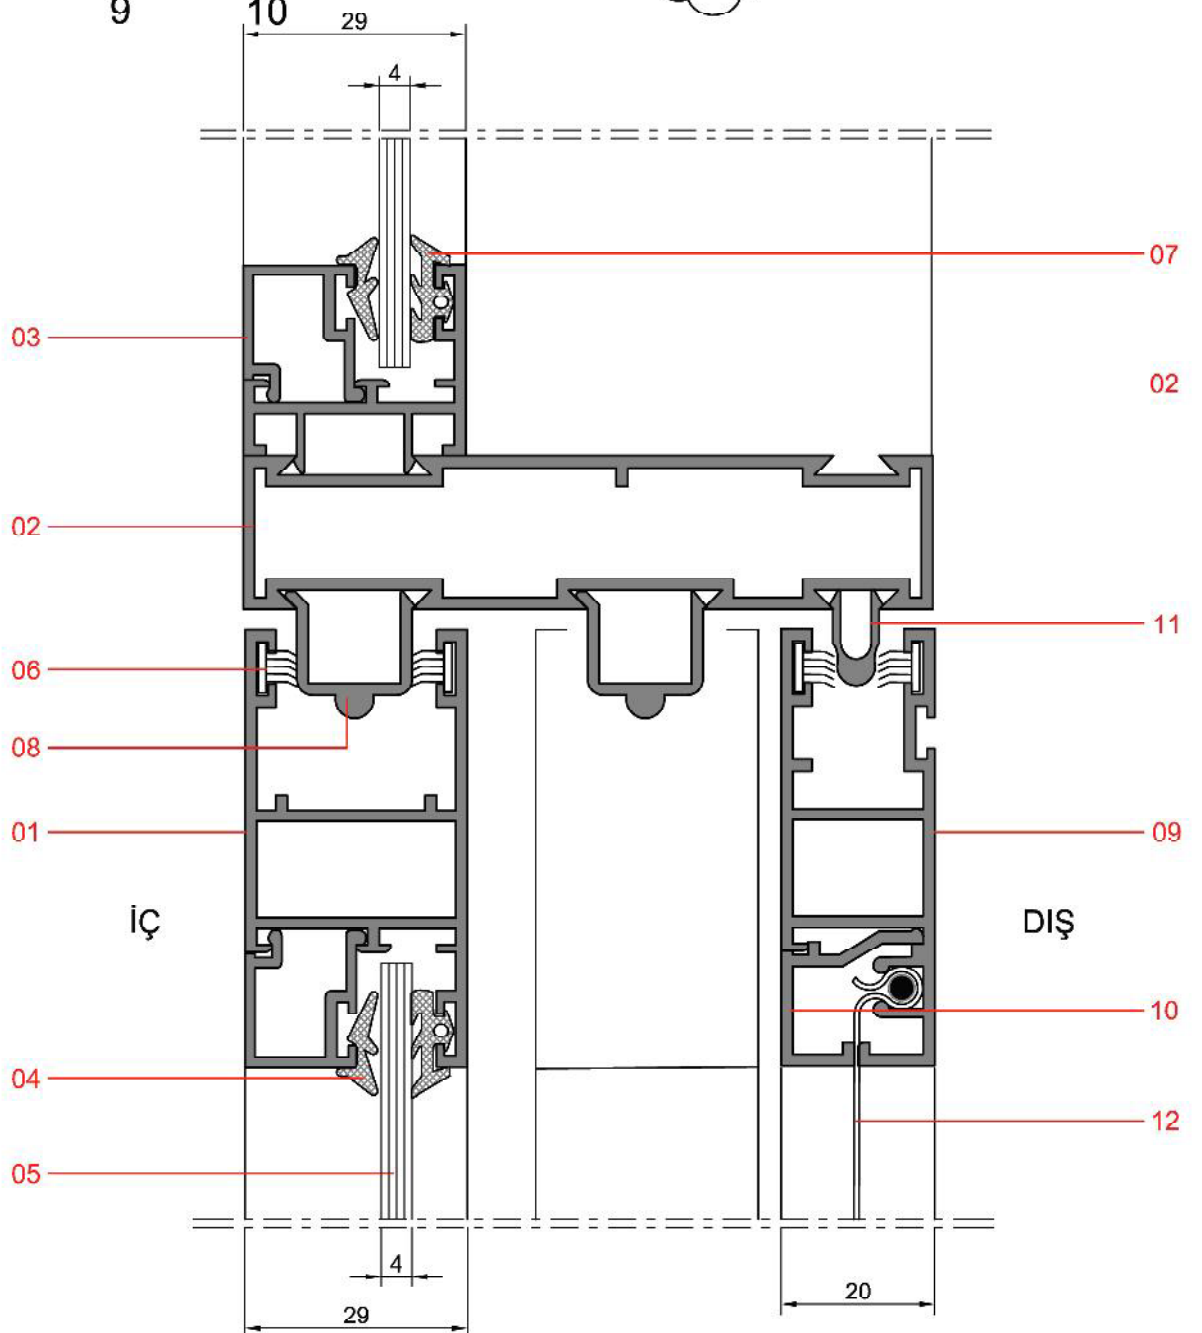

7

Küçük Tuba Sürme Seri Detayları

NO	KODU	NO	KODU
01	313.02	07	AKS 313.02
02	313.11	08	313.09
03	313.08	09	313.12
04	AKS 313.01	10	313.15
05	Cam	11	313.13
06	Kıl Fitol	12	Sineklik Tülü

Küçük Tuba Sürme Seri Detayları