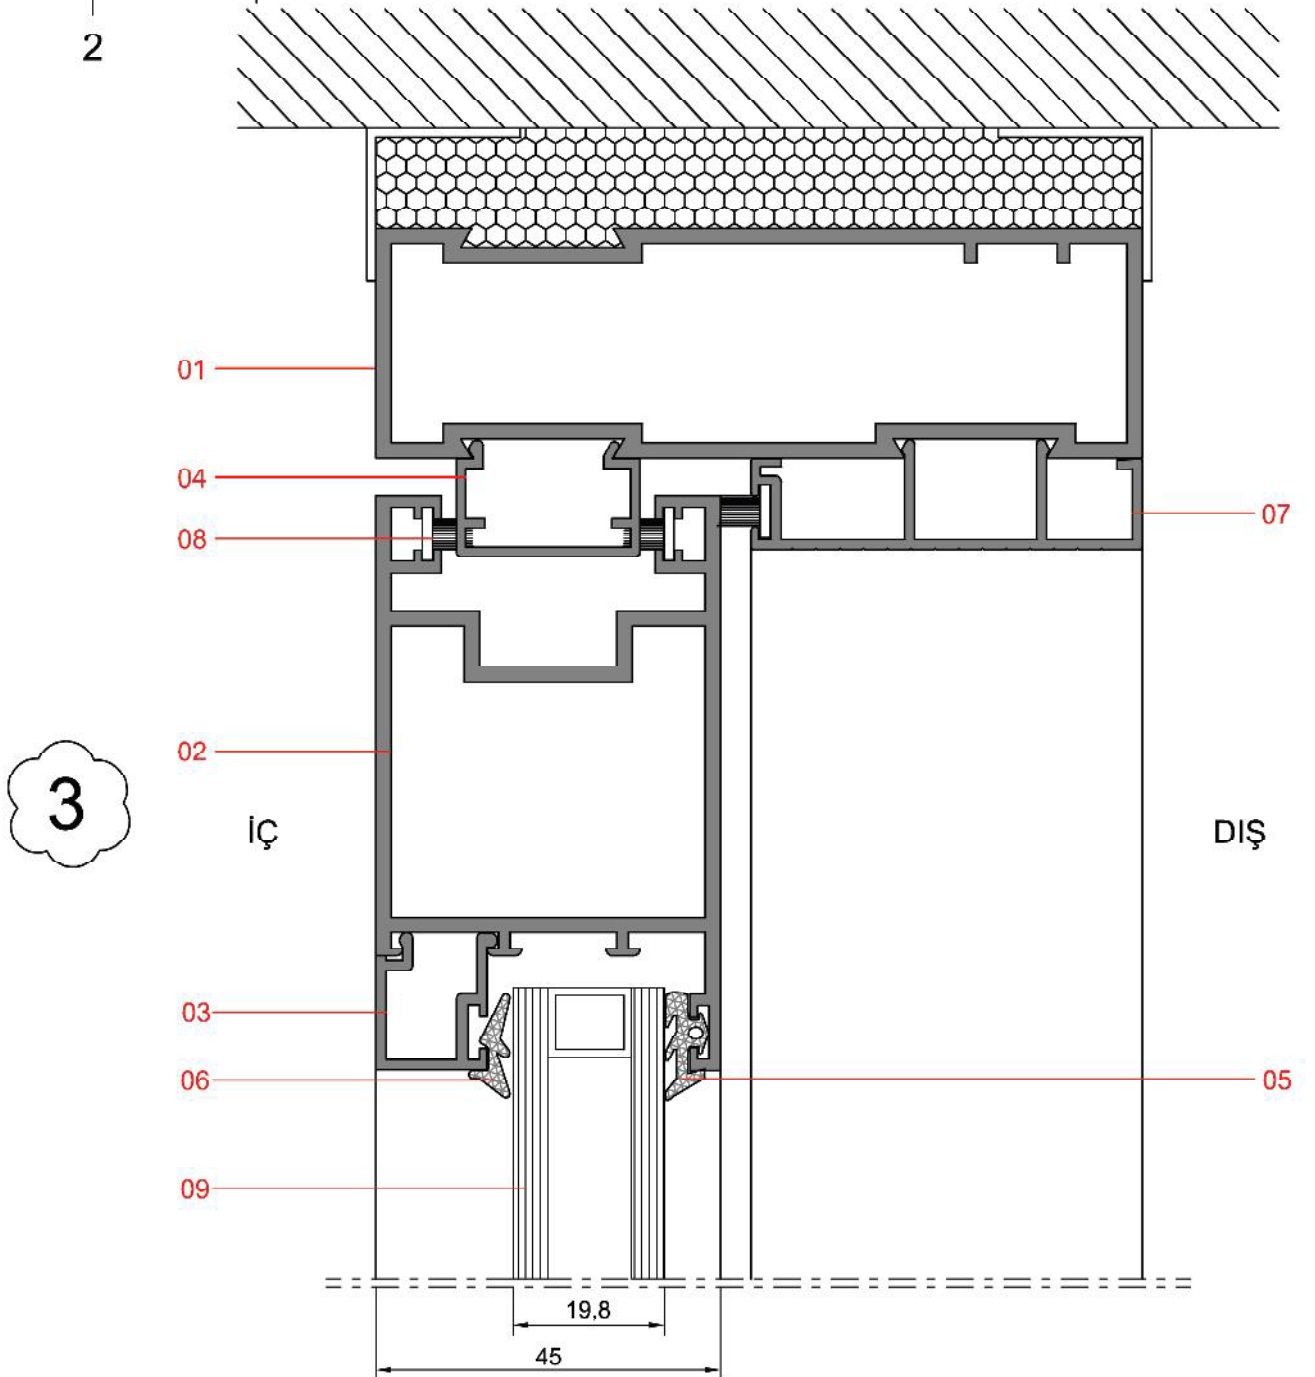

NO	KODU	NO	KODU
01	314.01	07	314.09
02	314.03	08	Kıl Fitol
03	314.13	09	Cam
04	314.05	10	Rulman
05	AKS 313.02		
06	AKS 313.01		

2

Büyük Tuba Sürme Seri Detayları

NO	KODU	NO	KODU
01	314.01	07	314.06
02	314.03	08	Kıl Fitol
03	314.13	09	Cam
04	314.11		
05	AKS 313.02		
06	AKS 313.01		