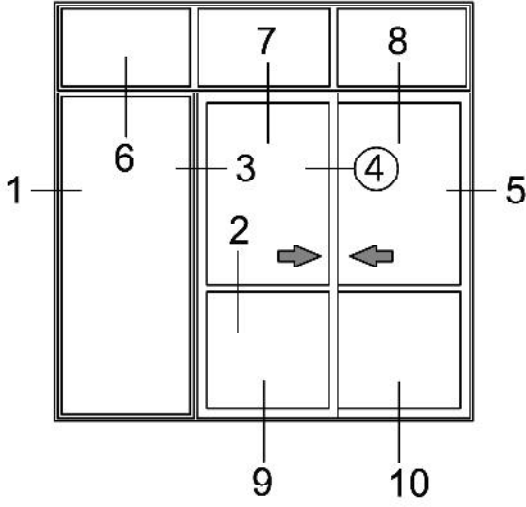

2

Küçük Tuba Sürme Seri Detayları

NO	KODU	NO	KODU
01	313.11	07	AKS 313.02
02	313.02	08	313.13
03	313.08	09	Kıl Fitol
04	313.07	10	313.12
05	AKS 313.01	11	313.15
06	313.09	12	Sineklik Tülü

Küçük Tuba Sürme Seri Detayları