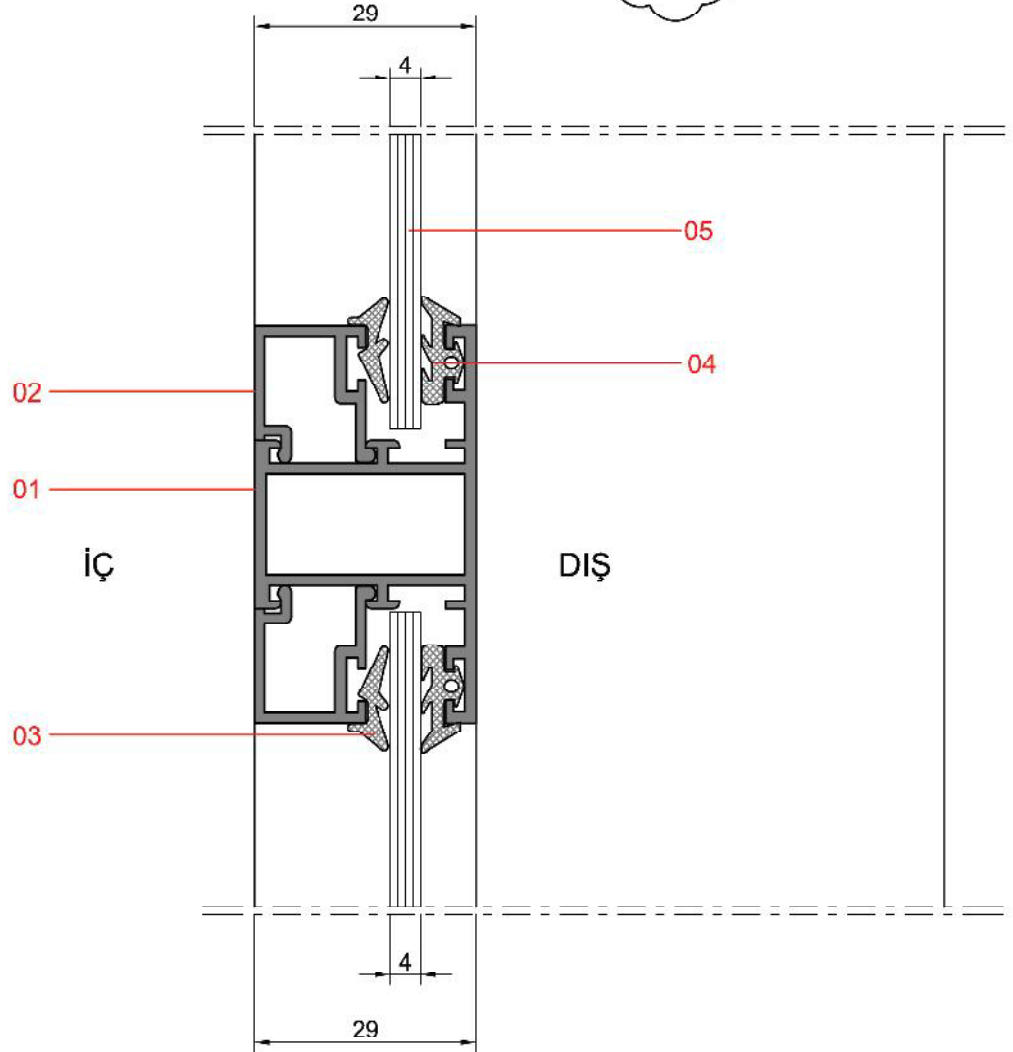

NO	KODU
01	313.03
02	313.08
03	AKS 313.01
04	AKS 313.02
05	Cam

2