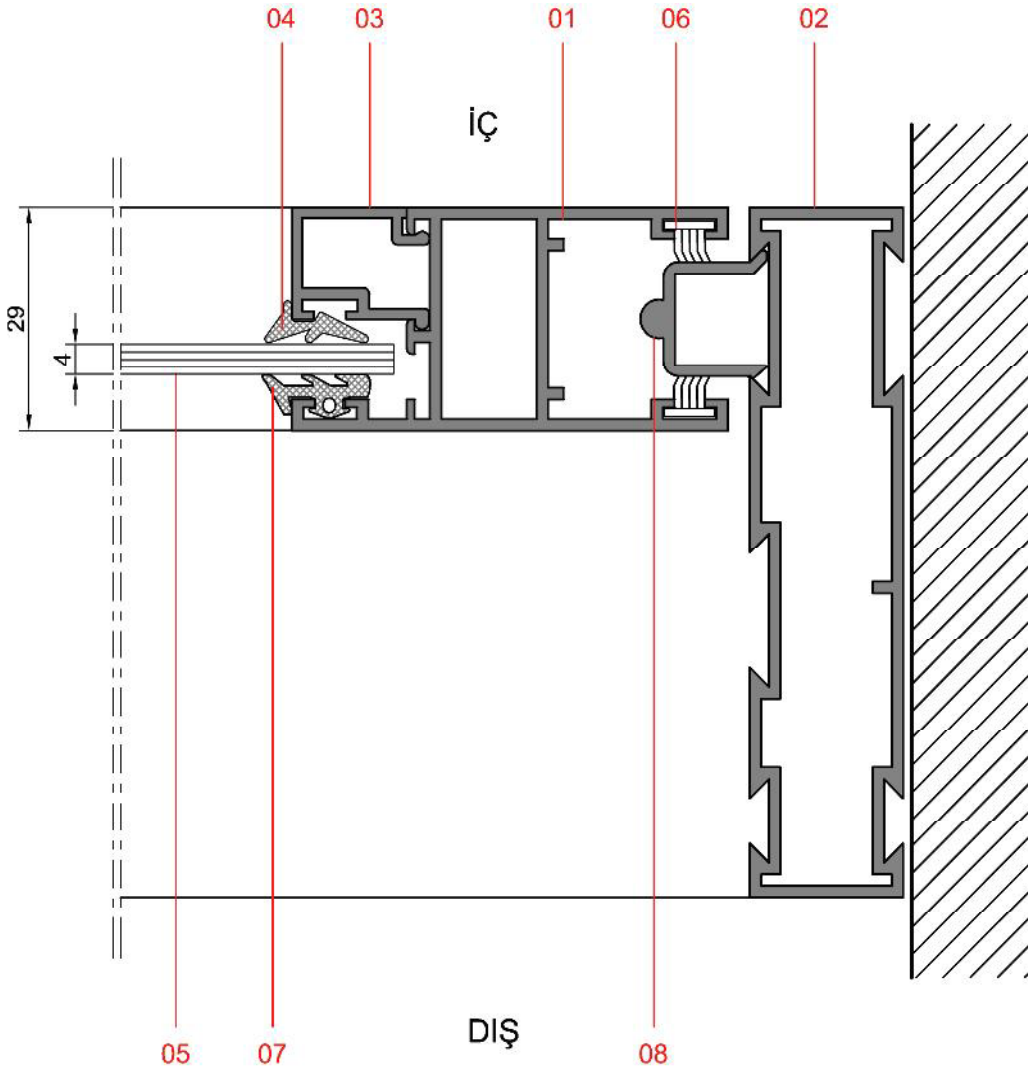

NO	KODU	NO	KODU
01	313.02	07	AKS 313.02
02	313.11	08	313.09
03	313.08		
04	AKS 313.01		
05	Cam		
06	Kıl Fitol		

5