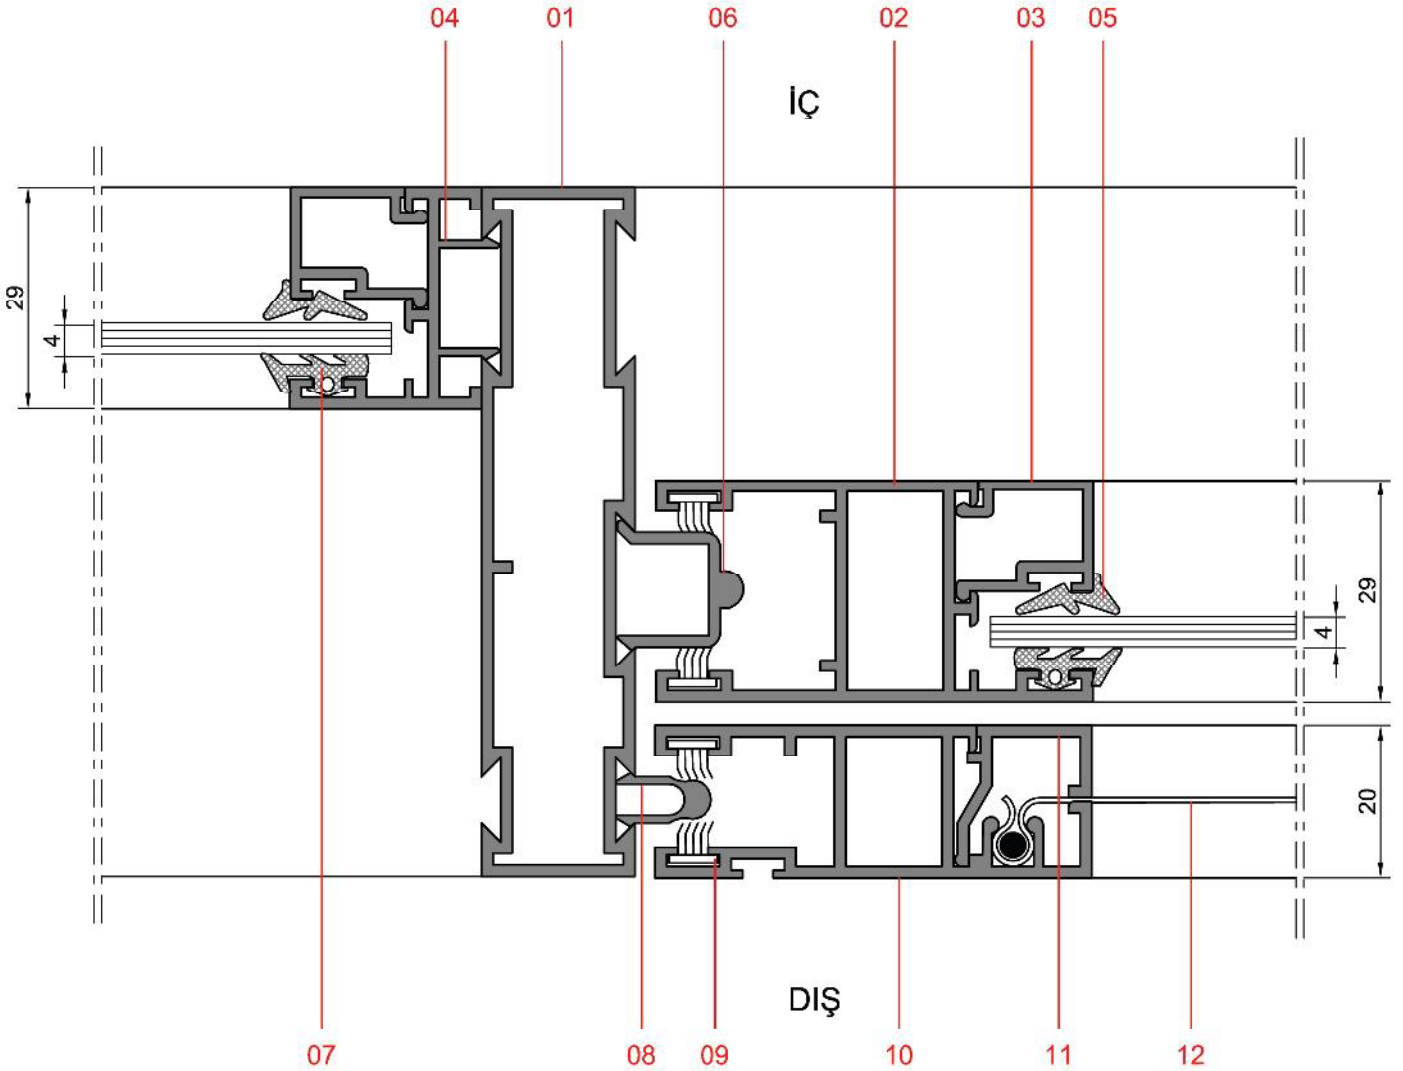

Küçük Tuba Sürme Seri Detayları

NO	KODU	NO	KODU
01	313.11	07	AKS 313.02
02	313.02	08	313.13
03	313.08	09	Kıl Fitol
04	313.07	10	313.12
05	AKS 313.01	11	313.15
06	313.09	12	Sineklik Tülü