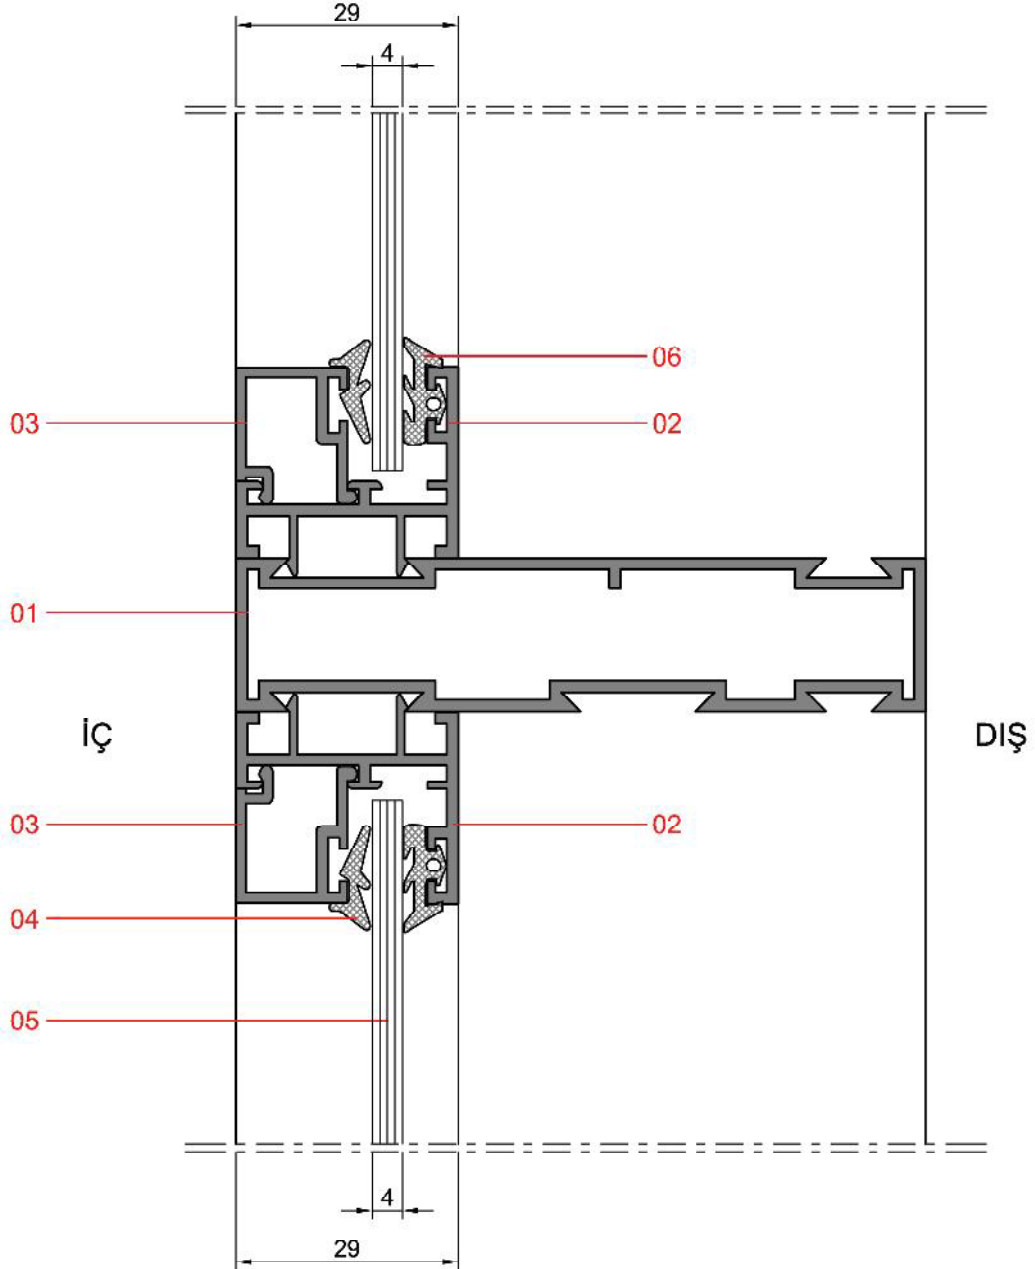

Küçük Tuba Sürme Seri Detayları

NO	KODU
01	313.11
02	313.07
03	313.08
04	AKS 313.01
05	Cam
06	AKS 313.02