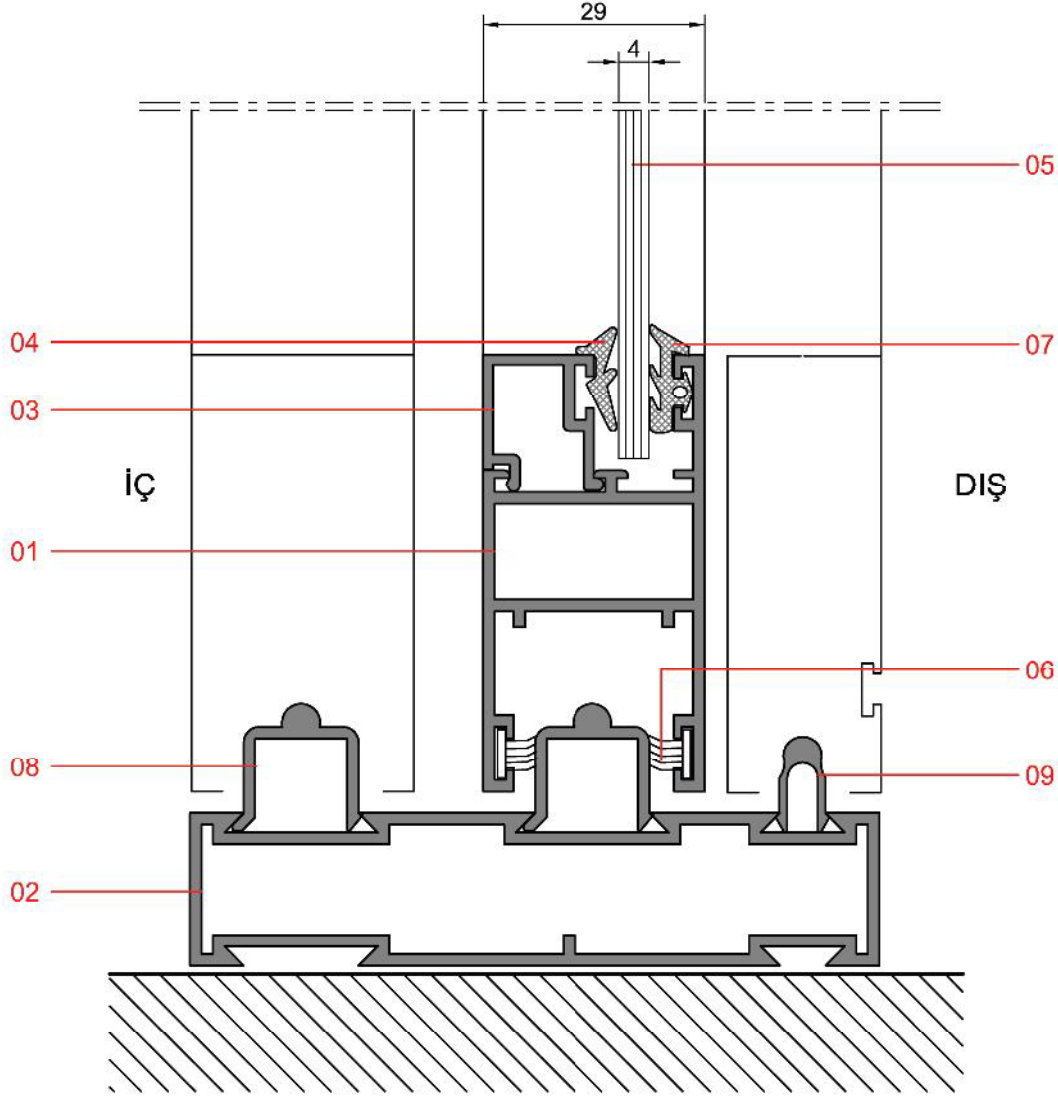

NO	KODU	NO	KODU
01	313.02	07	AKS 313.02
02	313.11	08	313.09
03	313.08	09	313.13
04	AKS 313.01		
05	Cam		
06	Kıl Fitol		

9