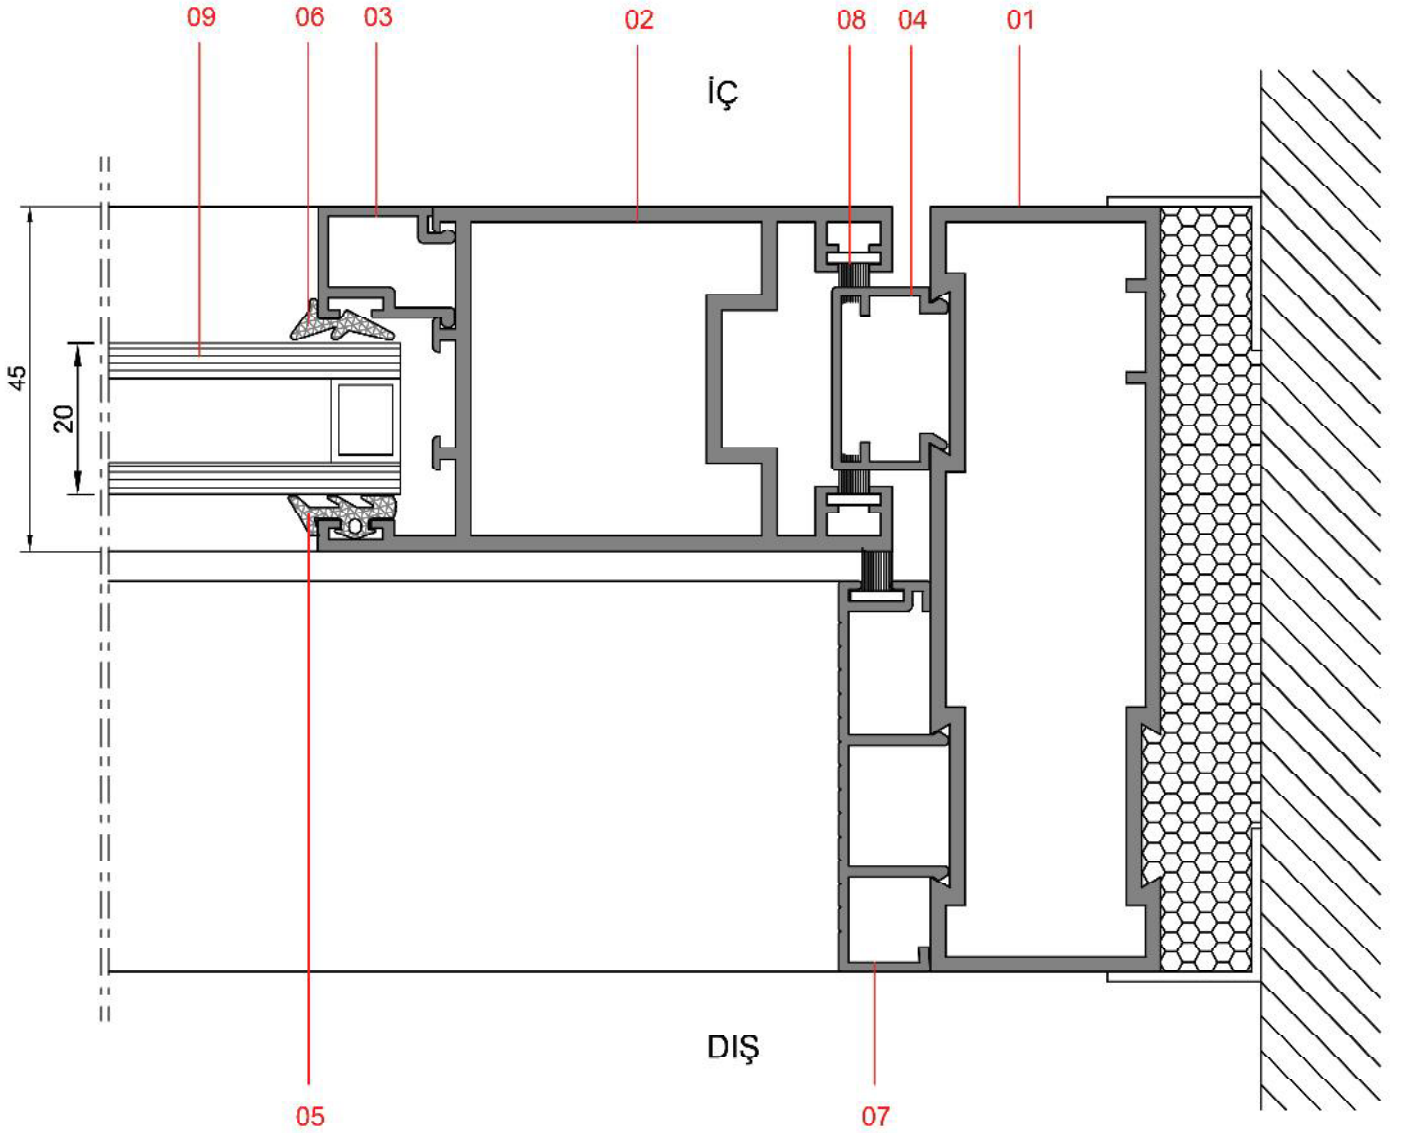

NO	KODU	NO	KODU
01	314.01	07	314.06
02	314.03	08	Kıl Fitol
03	314.13	09	Cam
04	314.11		
05	AKS 313.02		
06	AKS 313.01		

5