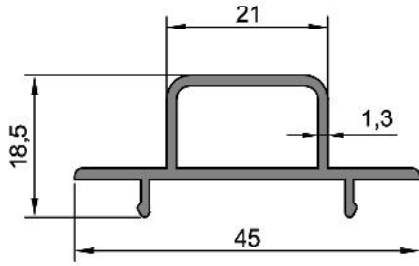

**Büyük Tuba Sürme Serisi**

**314.01**

1,370 kg/m  
Büyük Tuba Kasa

**314.02**

1,220 kg/m  
Büyük Tuba Kasa

**314.03**

1,220 kg/m  
Büyük Tuba Kanat

**314.06**

0,375 kg/m  
Eşik Profili

**Büyük Tuba Sürme Serisi**

**314.10**

0,350 kg/m

Çift Kanat Kapağı

**314.11**

0,205 kg/m

Üst Ray