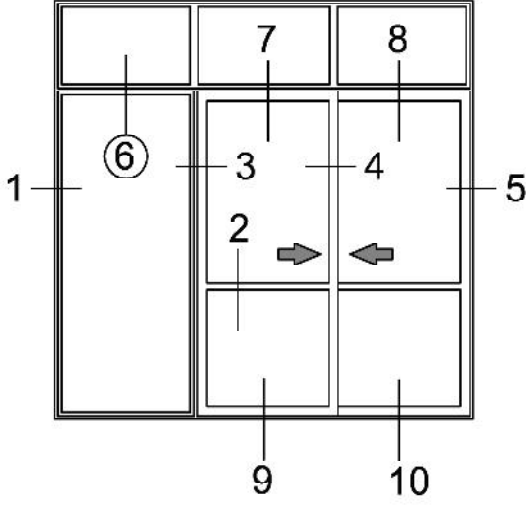

Küçük Tuba Sürme Seri Detayları

NO	KODU
01	313.11
02	313.07
03	313.08
04	AKS 313.01
05	Cam
06	AKS 313.02