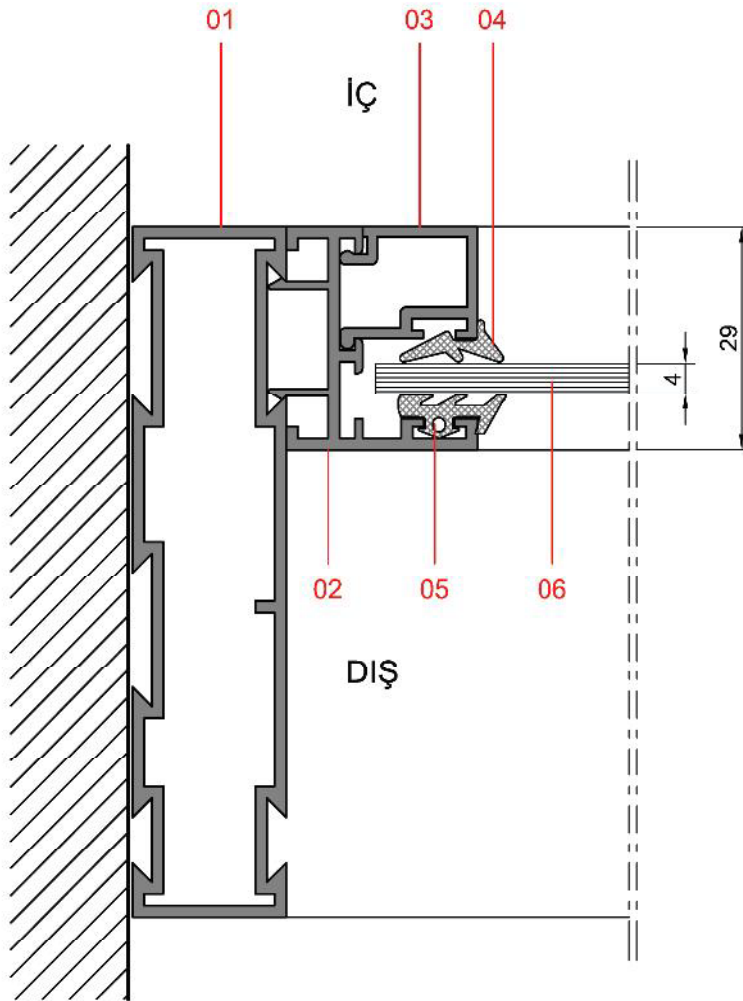

**TUBA**  
SLIDING SERIES

Küçük Tuba Sürme Seri Detayları

NO	KODU
01	313.11
02	313.07
03	313.08
04	AKS 313.01
05	AKS 313.02
06	Cam

Küçük Tuba Sürme Seri Detayları

NO	KODU
01	313.03
02	313.08
03	AKS 313.01
04	AKS 313.02
05	Cam