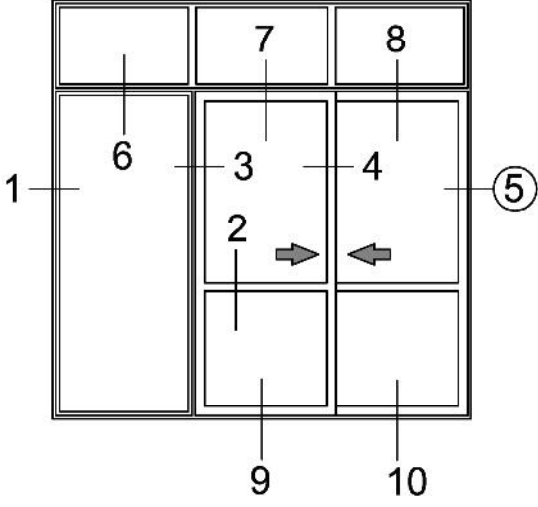

NO	KODU	NO	KODU
01	313.02	07	AKS 313.02
02	313.04	08	313.12
03	313.08	09	313.15
04	AKS 313.01	10	Sineklik Tülü
05	Cam		
06	Kıl Fitol		

4

4\*

Küçük Tuba Sürme Seri Detayları

NO	KODU	NO	KODU
01	313.02	07	AKS 313.02
02	313.11	08	313.09
03	313.08		
04	AKS 313.01		
05	Cam		
06	Kıl Fitol		