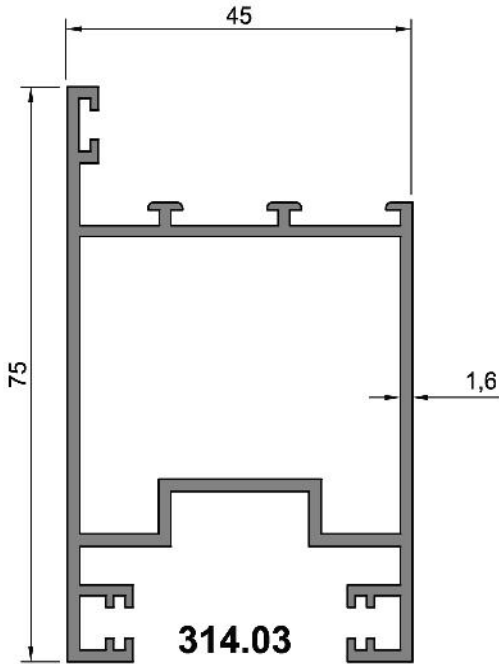

**Büyük Tuba Sürme Serisi**

**314.01**

1,370 kg/m  
Büyük Tuba Kasa

**314.02**

1,220 kg/m  
Büyük Tuba Kasa

**314.03**

1,220 kg/m  
Büyük Tuba Kanat

**314.06**