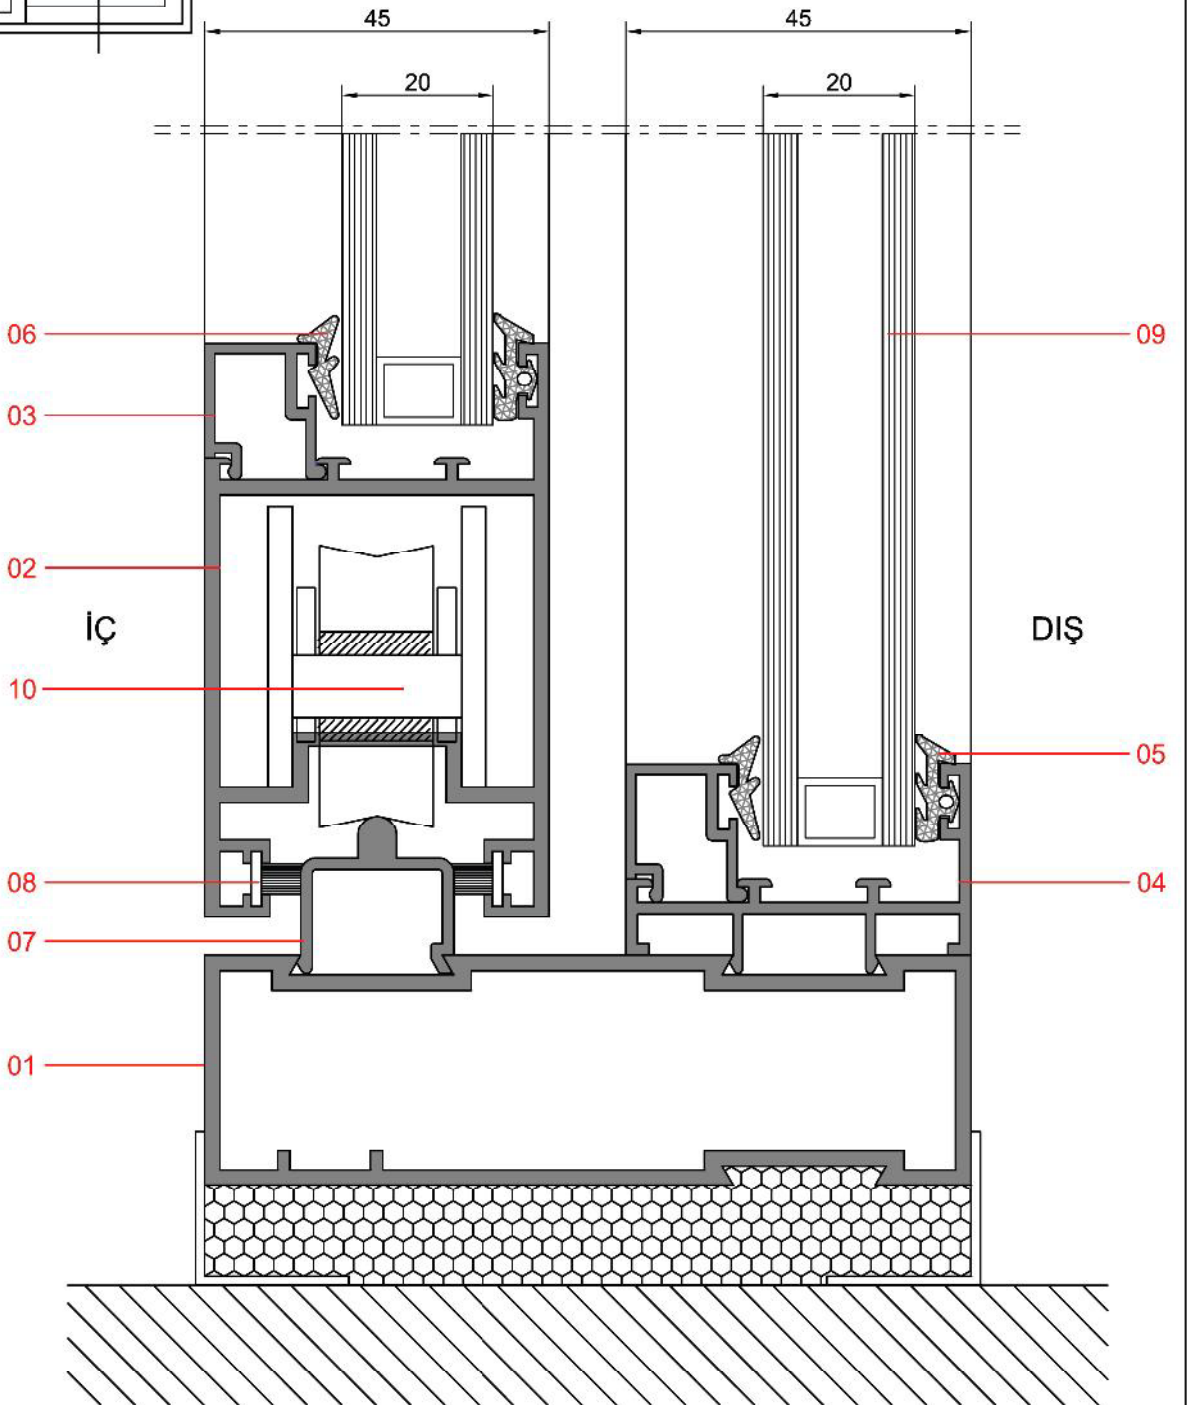

NO	KODU	NO	KODU
01	314.01	07	314.09
02	314.03	08	Kıl Fitol
03	314.13	09	Cam
04	314.05	10	Rulman
05	AKS 313.02		
06	AKS 313.01		

2