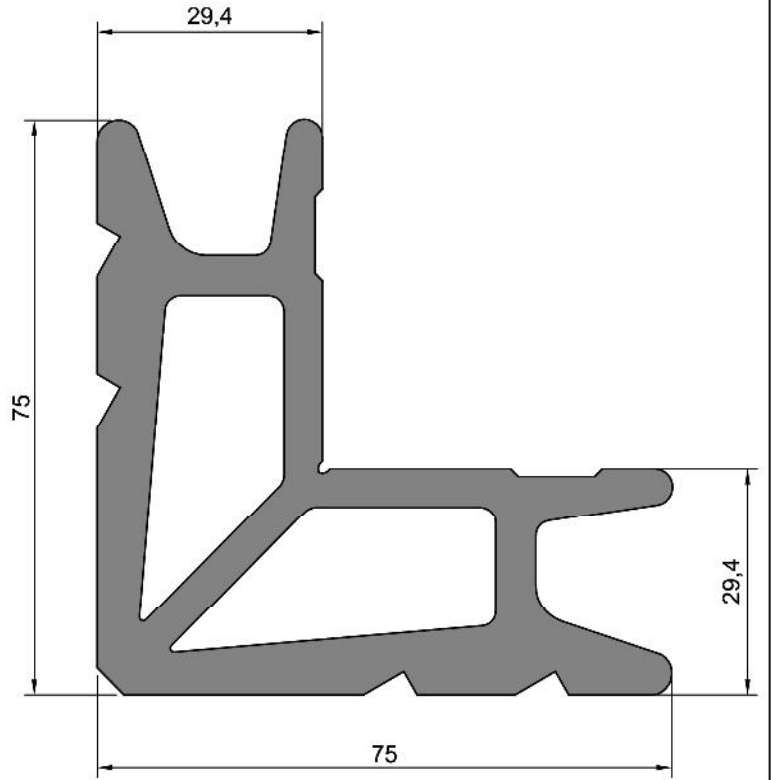

325.25

4,800 kg/m

Köşe Takozu