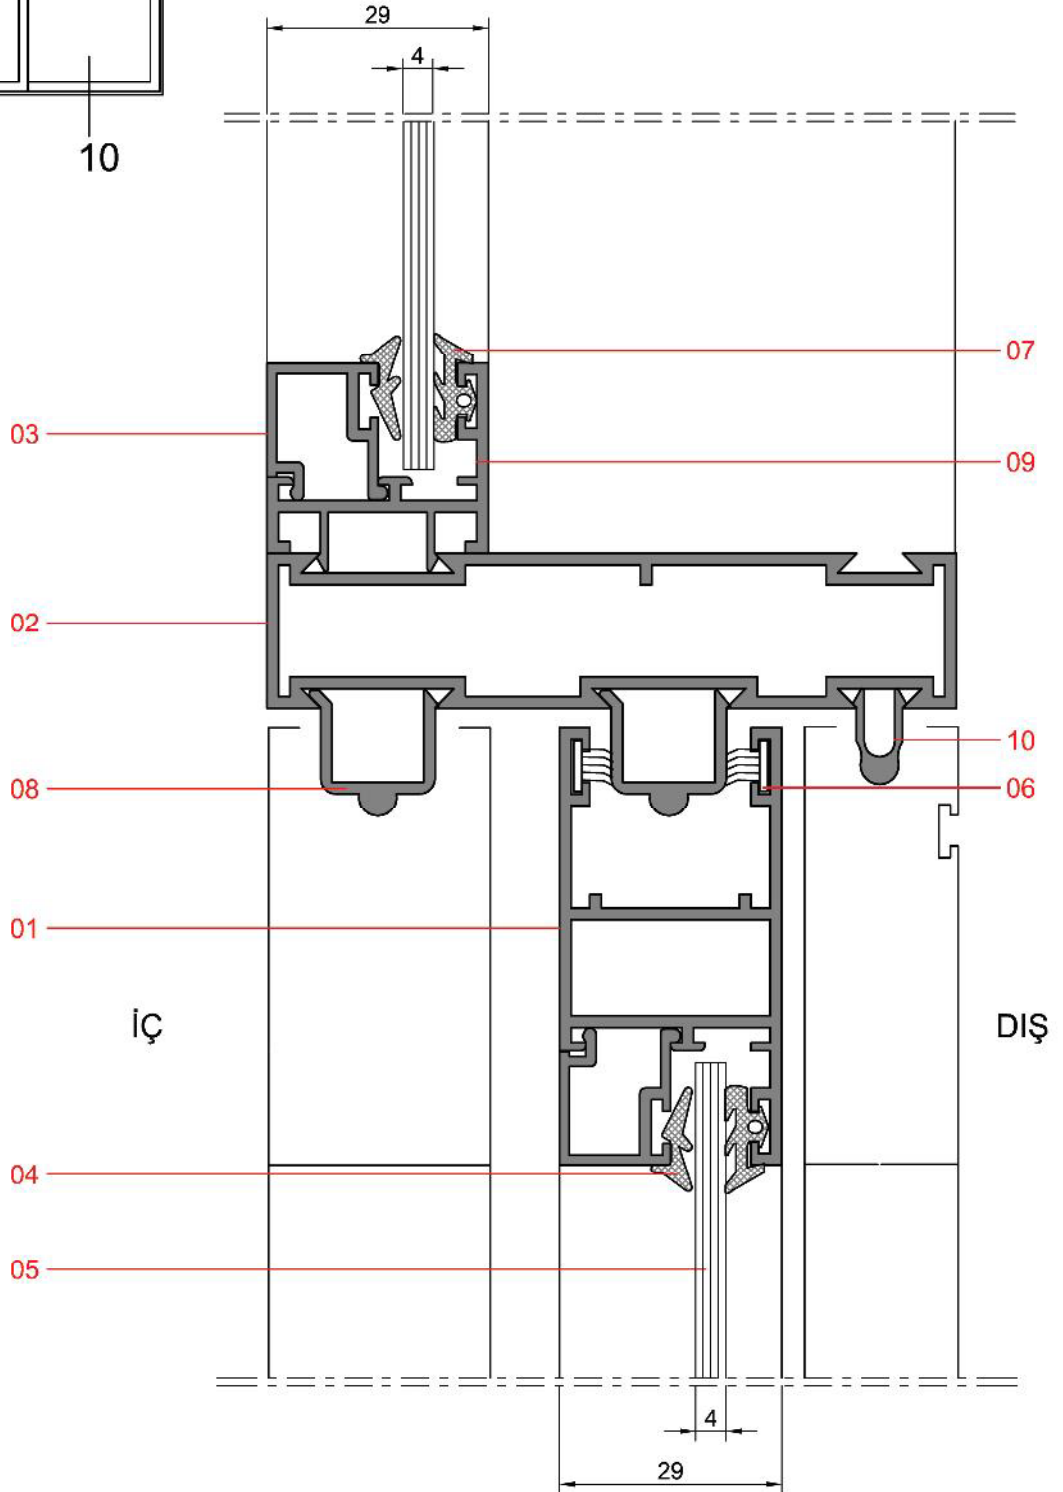

5

Küçük Tuba Sürme Seri Detayları

NO	KODU
01	313.11
02	313.07
03	313.08
04	AKS 313.01
05	Cam
06	AKS 313.02

Küçük Tuba Sürme Seri Detayları

NO	KODU	NO	KODU
01	313.02	07	AKS 313.02
02	313.11	08	313.09
03	313.08	09	313.07
04	AKS 313.01	10	313.13
05	Cam		
06	Kıl Fitol		

7

Küçük Tuba Sürme Seri Detayları

NO	KODU	NO	KODU
01	313.02	07	AKS 313.02
02	313.11	08	313.09
03	313.08	09	313.12
04	AKS 313.01	10	313.15
05	Cam	11	313.13
06	Kıl Fitol	12	Sineklik Tülü

Küçük Tuba Sürme Seri Detayları