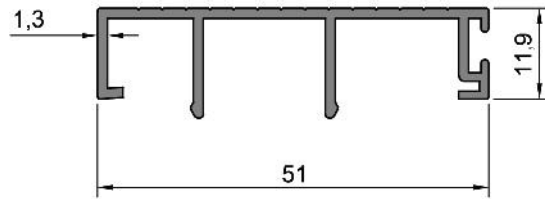

**Büyük Tuba Sürme Serisi**

**314.01**

1,370 kg/m  
Büyük Tuba Kasa

**314.02**

1,220 kg/m  
Büyük Tuba Kasa

**314.03**

1,220 kg/m  
Büyük Tuba Kanat

**314.06**

0,375 kg/m  
Eşik Profili

**Büyük Tuba Sürme Serisi**

**314.10**

0,350 kg/m

Çift Kanat Kapağı

**314.11**

0,205 kg/m

Üst Ray