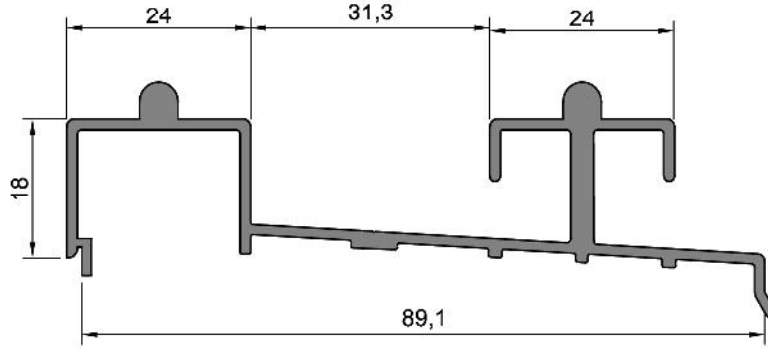

Büyük Tuba Sürme Serisi

314.12

0,899 kg/m

Büyük Tuba Eğimli Kasa