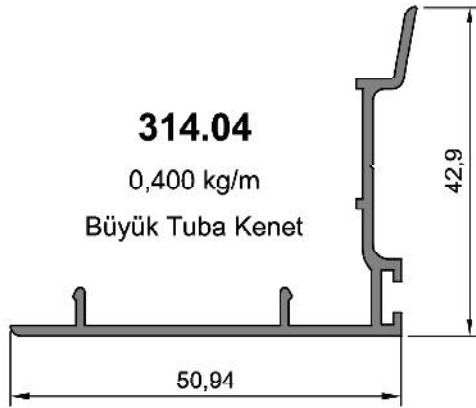

**Büyük Tuba Sürme Serisi**

**314.01**

1,370 kg/m  
Büyük Tuba Kasa

**314.02**

1,220 kg/m  
Büyük Tuba Kasa

**314.03**

1,220 kg/m  
Büyük Tuba Kanat

**314.06**

0,375 kg/m  
Eşik Profili

**Büyük Tuba Sürme Serisi**

**314.10**

0,350 kg/m

Çift Kanat Kapağı

**314.11**

0,205 kg/m

Üst Ray

**314.04**

0,400 kg/m

Büyük Tuba Kenet

**314.09**

0,230 kg/m

Alt Ray

**314.13**

0,240 kg/m