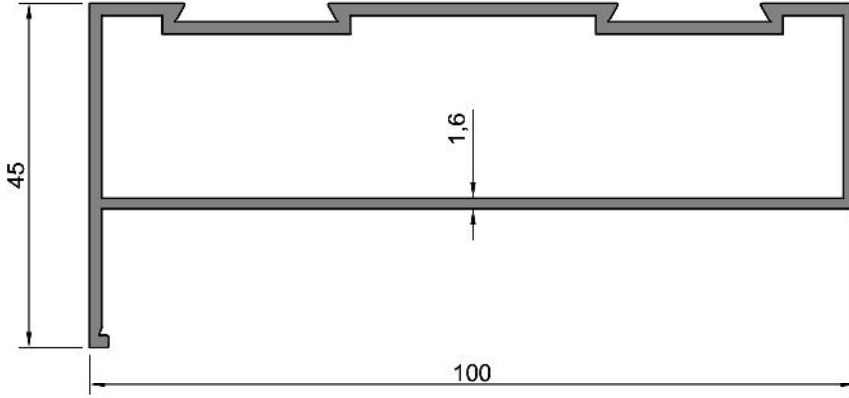

**Büyük Tuba Sürme Serisi**

**314.01**

1,370 kg/m  
Büyük Tuba Kasa

**314.02**

1,220 kg/m  
Büyük Tuba Kasa

**314.03**

1,220 kg/m  
Büyük Tuba Kanat

**314.06**