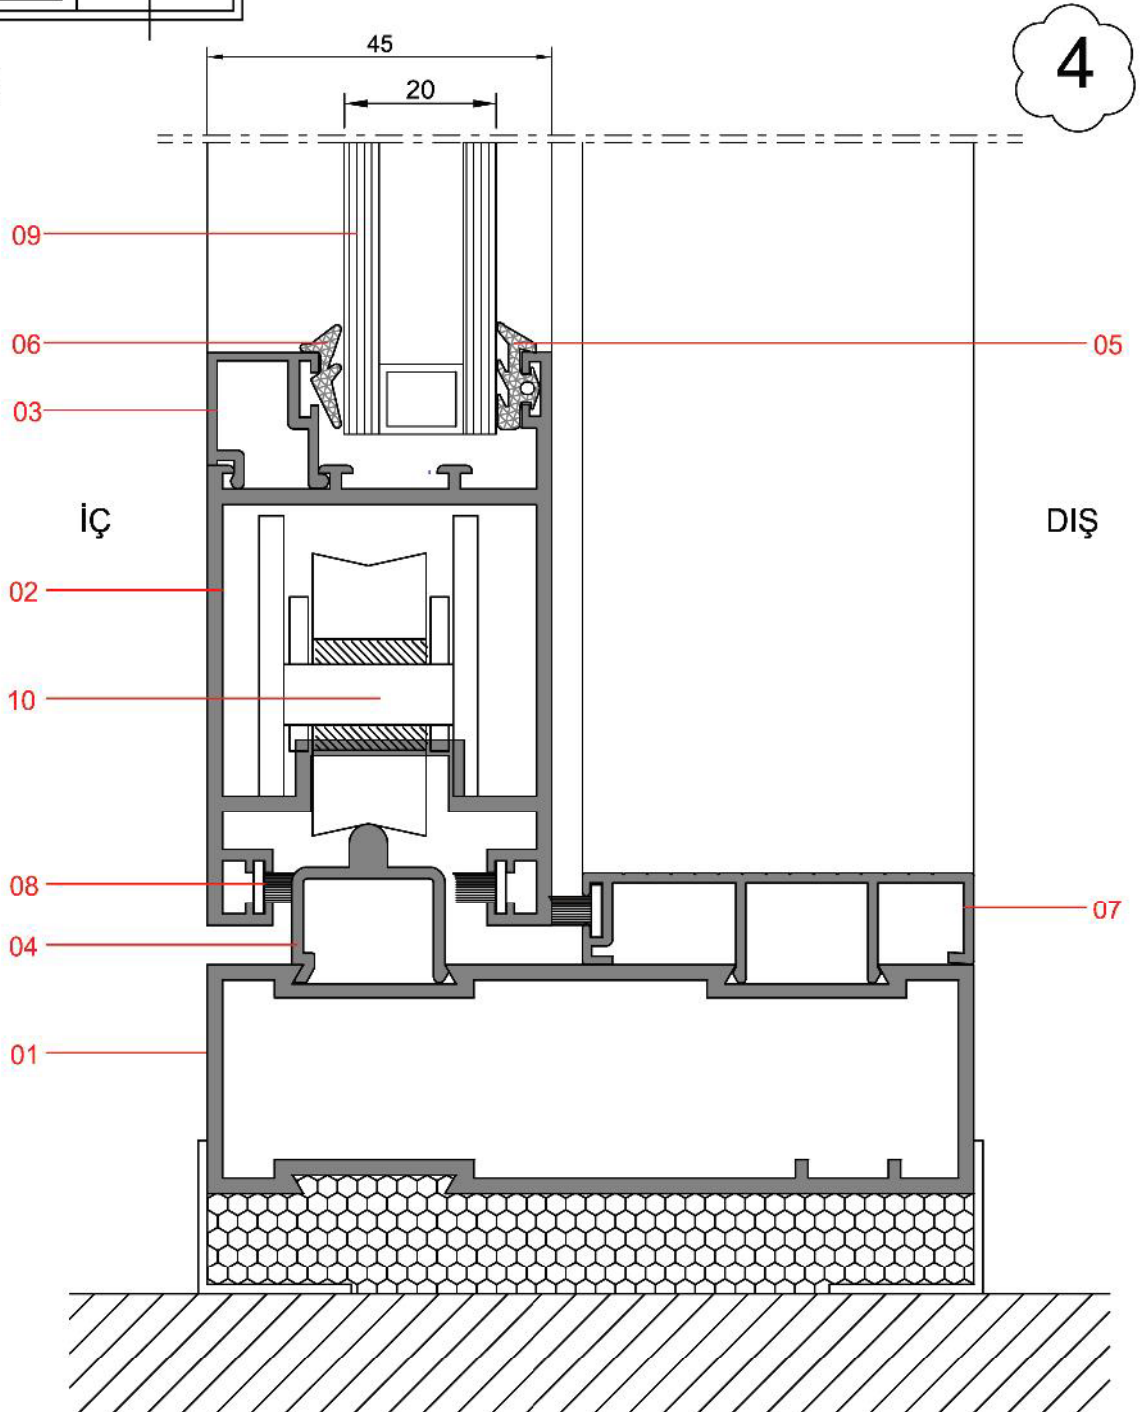

NO	KODU	NO	KODU
01	314.01	07	314.06
02	314.03	08	Kıl Fitol
03	314.13	09	Cam
04	314.09	10	Rulman
05	AKS 313.02		
06	AKS 313.01