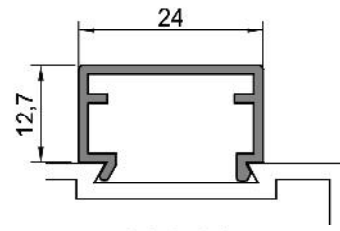

0,375 kg/m  
Eşik Profili

**Büyük Tuba Sürme Serisi**

**314.10**

0,350 kg/m

Çift Kanat Kapağı

**314.11**

0,205 kg/m

Üst Ray