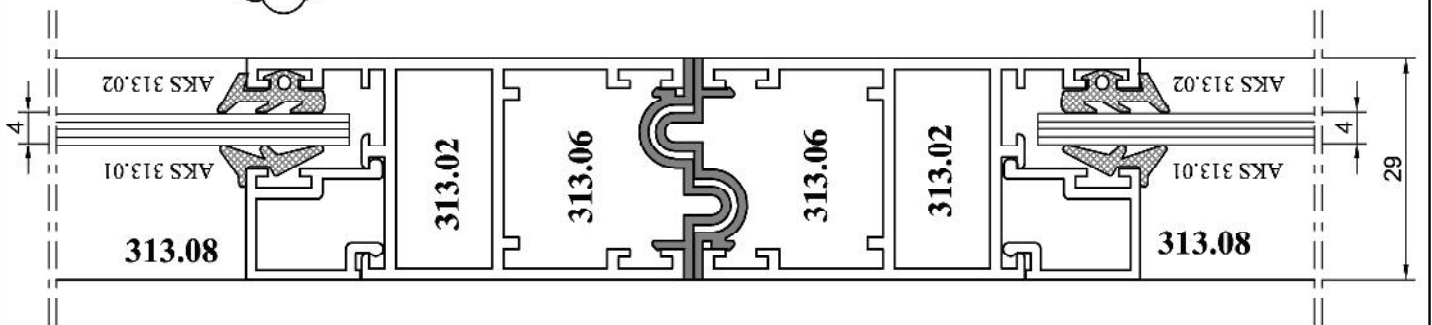

Küçük Tuba Sürme Seri Detayları

NO	KODU	NO	KODU
01	313.02	07	AKS 313.02
02	313.04	08	313.12
03	313.08	09	313.15
04	AKS 313.01	10	Sineklik Tülü
05	Cam		
06	Kıl Fitol		

4

4*