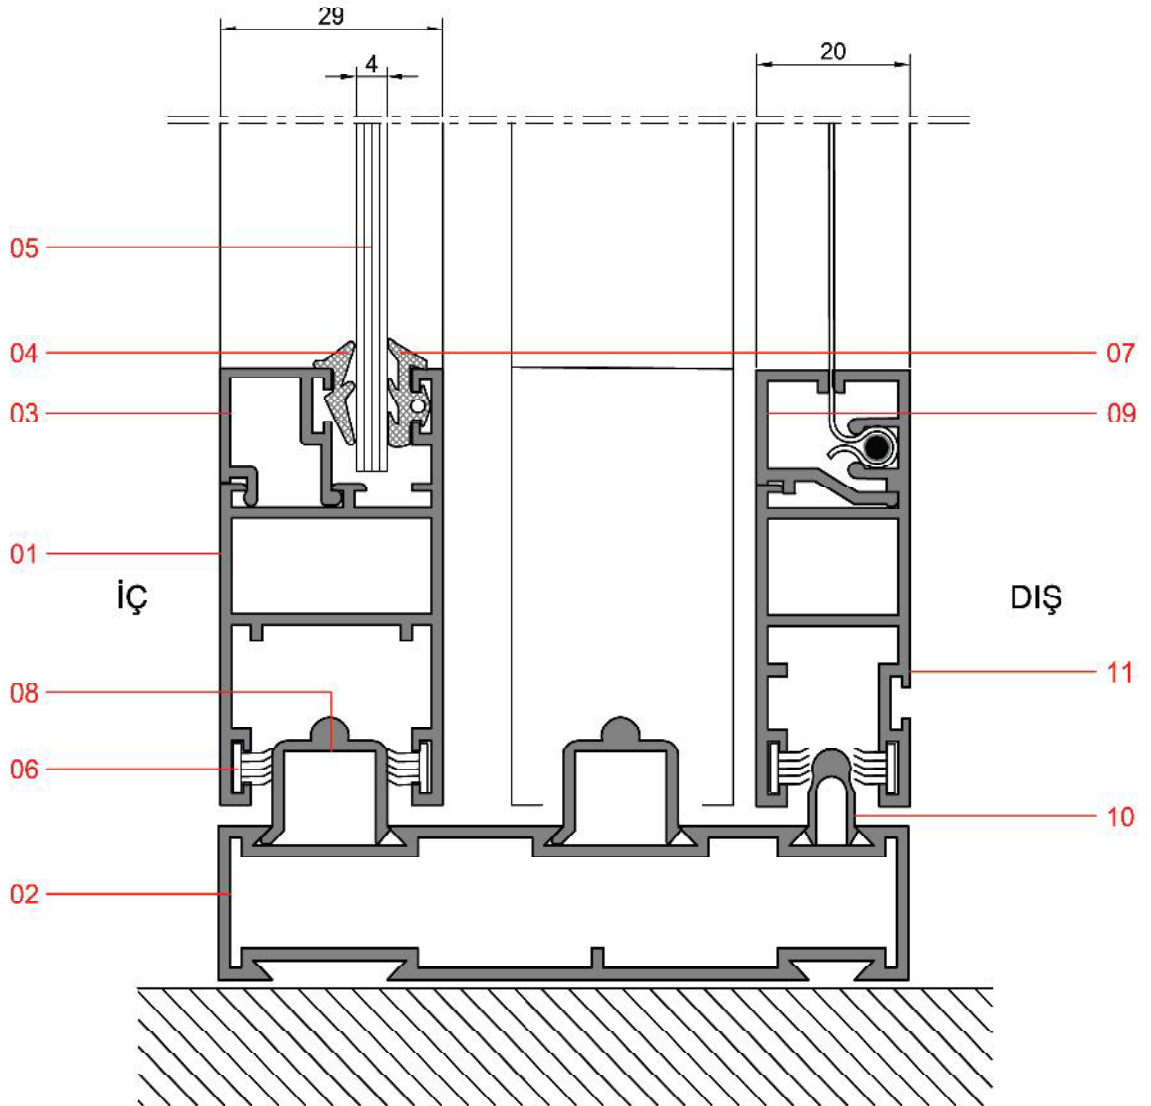

**Büyük Tuba Sürme Serisi**

**314.01**

1,370 kg/m  
Büyük Tuba Kasa

**314.02**

1,220 kg/m  
Büyük Tuba Kasa

**314.03**

1,220 kg/m  
Büyük Tuba Kanat

**314.06**