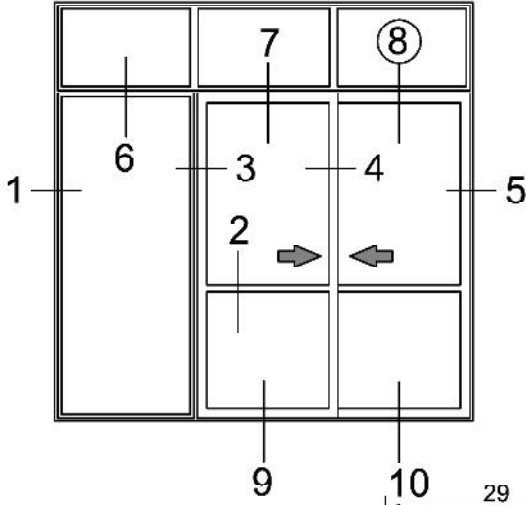

Küçük Tuba Sürme Seri Detayları