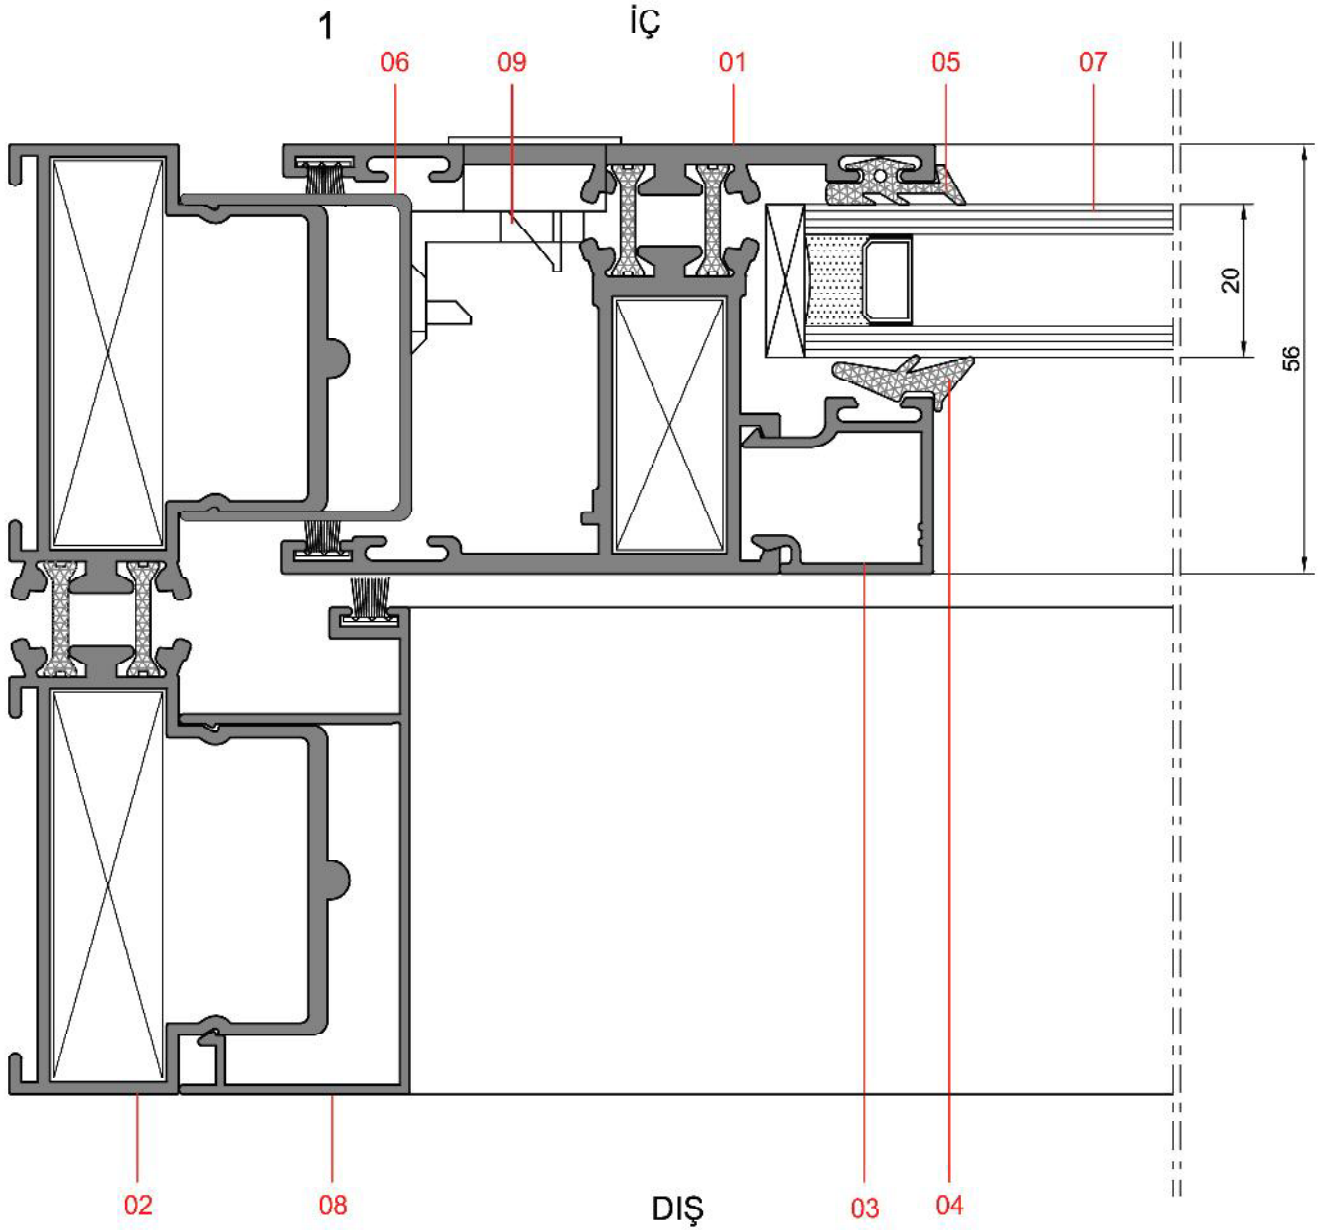

TS 56
INSULATED SLIDING SERIES

TS 56 Sürme Sistem Detayları

NO	KODU	NO	KODU
01	327.02	07	Cam
02	327.01	08	327.04
03	327.06	09	Kilit
04	AKS 327.01	10	
05	AKS 327.02	11	
06	327.03	12	

TS 56 Sürme Sistem Detayları

NO	KODU	NO	KODU
01	327.02	07	Cam
02	327.01	08	327.04
03	327.06	09	Kilit
04	AKS 327.01	10	
05	AKS 327.02	11	
06	327.03	12	

TS 56 Sürme Sistem Detayları

NO	KODU	NO	KODU
01	327.01	07	Cam
02	327.02	08	327.04
03	327.06	09	
04	AKS 327.01	10	
05	AKS 327.02	11	
06	327.03	12	