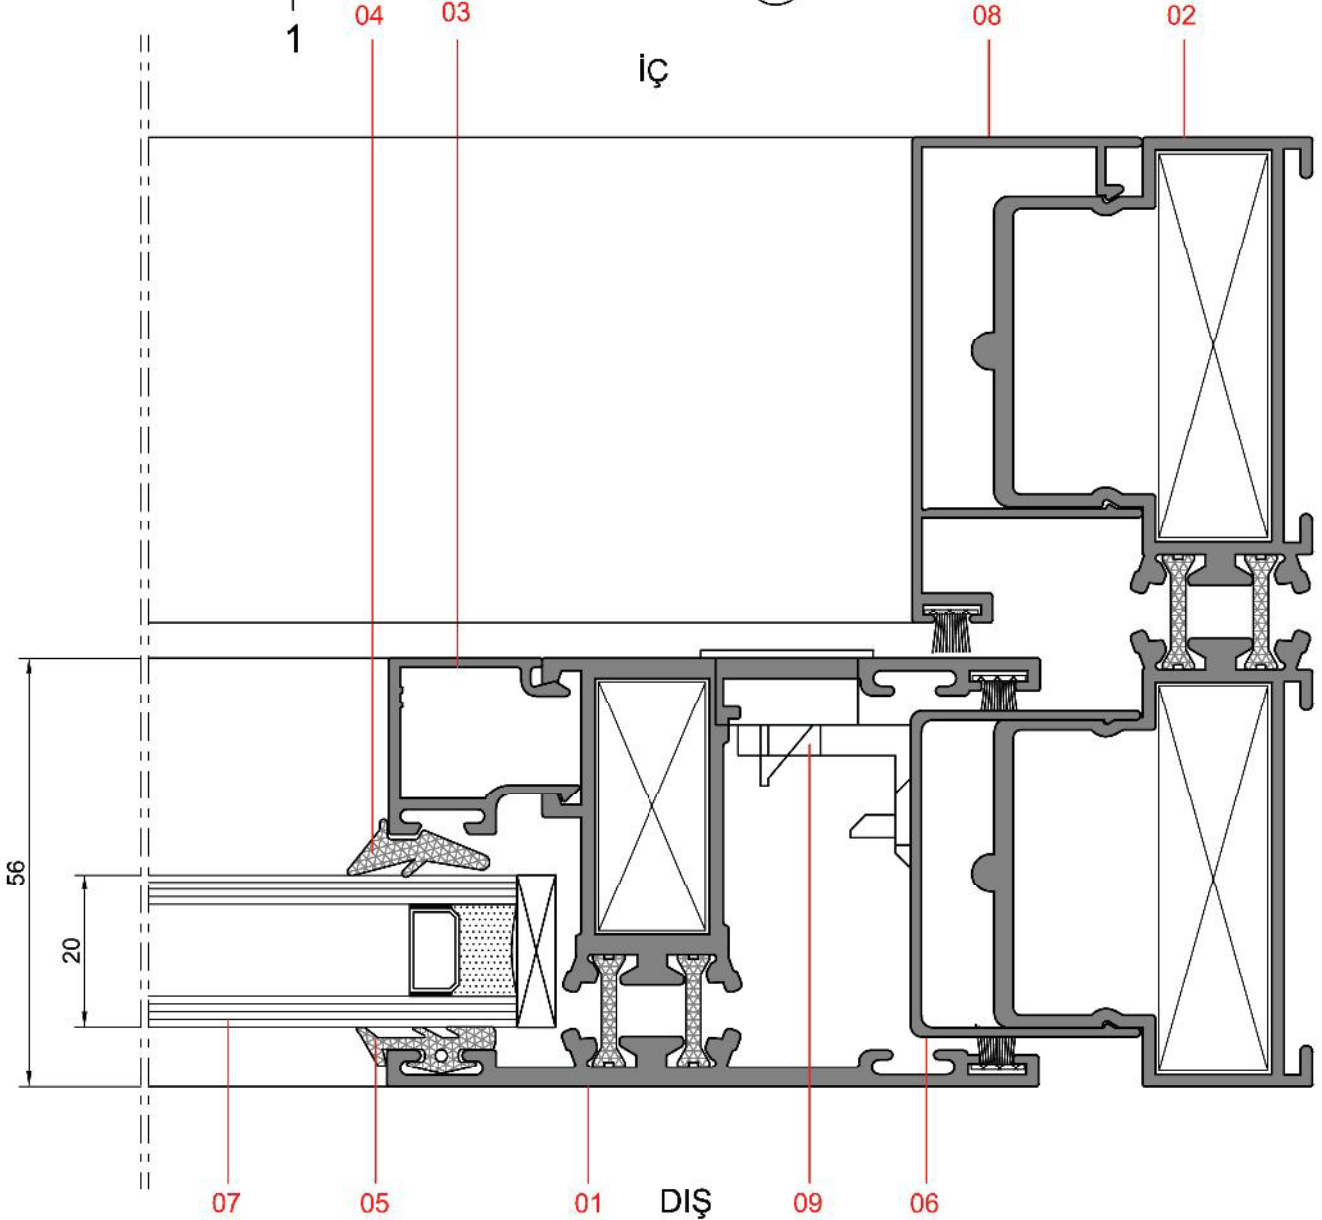

TS 56
INSULATED SLIDING SERIES

TS 56 Sürme Sistem Detayları

NO	KODU	NO	KODU
01	327.02	07	Cam
02	327.01	08	327.04
03	327.06	09	Kilit
04	AKS 327.01	10	
05	AKS 327.02	11	
06	327.03	12	

TS 56 Sürme Sistem Detayları

NO	KODU	NO	KODU
01	327.02	07	Cam
02	327.01	08	327.04
03	327.06	09	Kilit
04	AKS 327.01	10	
05	AKS 327.02	11	
06	327.03	12	

TS 56 Sürme Sistem Detayları

NO	KODU	NO	KODU
01	327.01	07	Cam
02	327.02	08	327.04
03	327.06	09	
04	AKS 327.01	10	
05	AKS 327.02	11	
06	327.03	12	