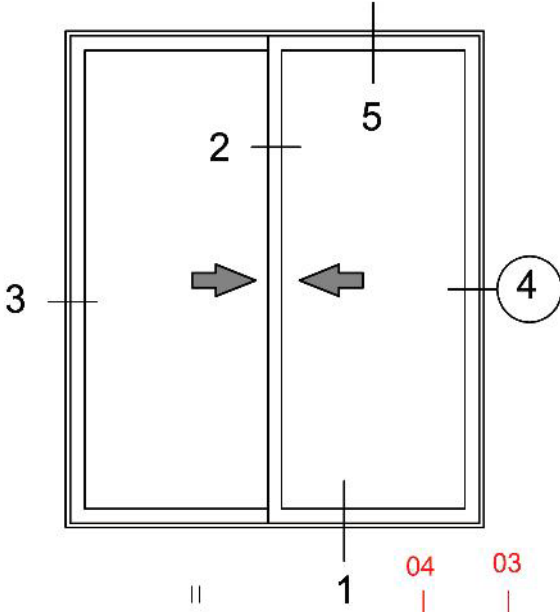

TS 56
INSULATED SLIDING SERIES

TS 56 Sürme Sistem Detayları

NO	KODU	NO	KODU
01	327.02	07	Cam
02	327.01	08	327.04
03	327.06	09	Kilit
04	AKS 327.01	10	
05	AKS 327.02	11	
06	327.03	12	

TS 56 Sürme Sistem Detayları

NO	KODU	NO	KODU
01	327.02	07	Cam
02	327.01	08	327.04
03	327.06	09	Kilit
04	AKS 327.01	10	
05	AKS 327.02	11	
06	327.03	12	

TS 56 Sürme Sistem Detayları

NO	KODU	NO	KODU
01	327.01	07	Cam
02	327.02	08	327.04
03	327.06	09	
04	AKS 327.01	10	
05	AKS 327.02	11	
06	327.03	12	