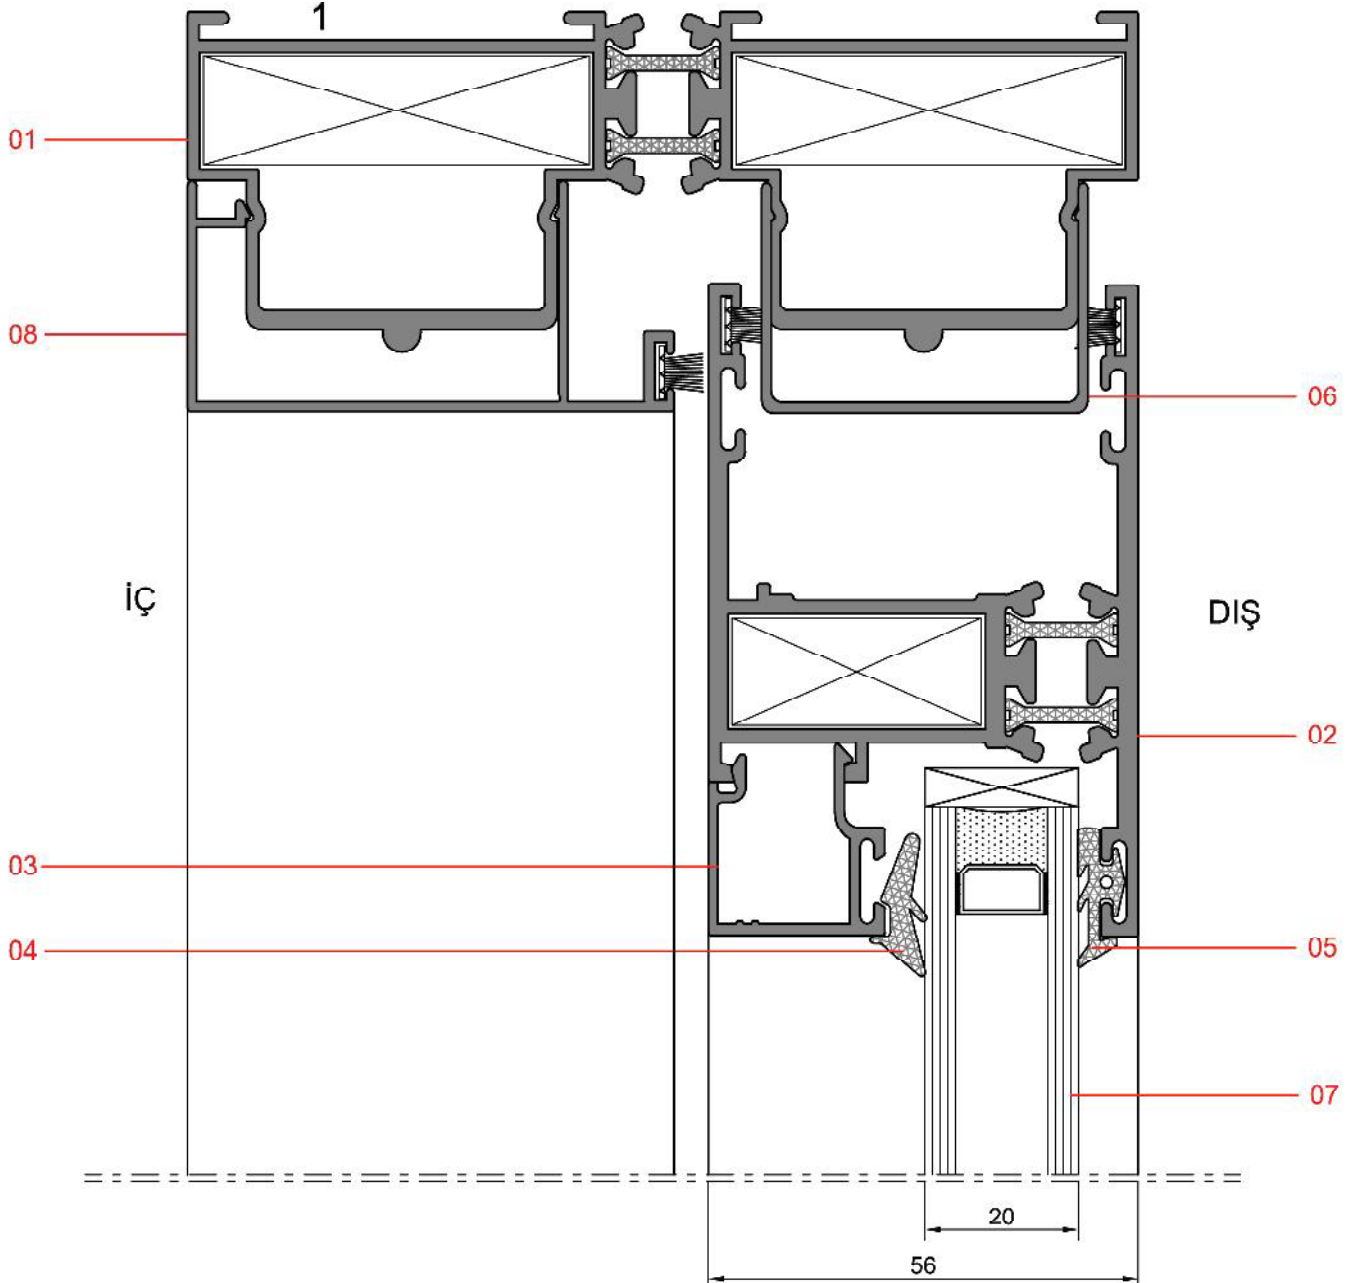

TS 56
INSULATED SLIDING SERIES

TS 56 Sürme Sistem Detayları

NO	KODU	NO	KODU
01	327.02	07	Cam
02	327.01	08	327.04
03	327.06	09	Kilit
04	AKS 327.01	10	
05	AKS 327.02	11	
06	327.03	12	

TS 56 Sürme Sistem Detayları

NO	KODU	NO	KODU
01	327.02	07	Cam
02	327.01	08	327.04
03	327.06	09	Kilit
04	AKS 327.01	10	
05	AKS 327.02	11	
06	327.03	12	

TS 56 Sürme Sistem Detayları

NO	KODU	NO	KODU
01	327.01	07	Cam
02	327.02	08	327.04
03	327.06	09	
04	AKS 327.01	10	
05	AKS 327.02	11	
06	327.03	12	