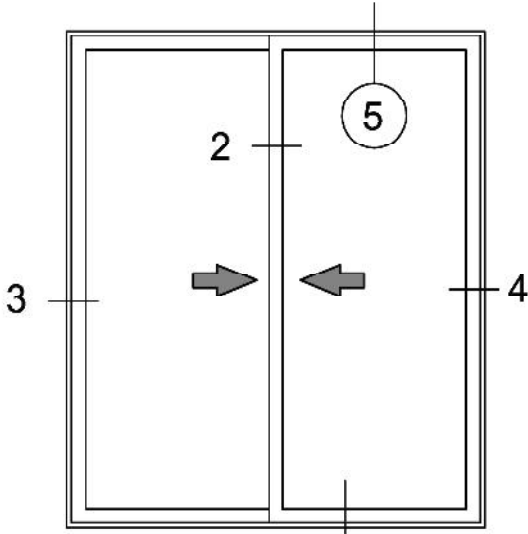

TS 56
INSULATED SLIDING SERIES

TS 56 Sürme Sistem Detayları

NO	KODU	NO	KODU
01	327.02	07	Cam
02	327.01	08	327.04
03	327.06	09	Kilit
04	AKS 327.01	10	
05	AKS 327.02	11	
06	327.03	12	

TS 56 Sürme Sistem Detayları

NO	KODU	NO	KODU
01	327.02	07	Cam
02	327.01	08	327.04
03	327.06	09	Kilit
04	AKS 327.01	10	
05	AKS 327.02	11	
06	327.03	12	

TS 56 Sürme Sistem Detayları

NO	KODU	NO	KODU
01	327.01	07	Cam
02	327.02	08	327.04
03	327.06	09	
04	AKS 327.01	10	
05	AKS 327.02	11	
06	327.03	12	