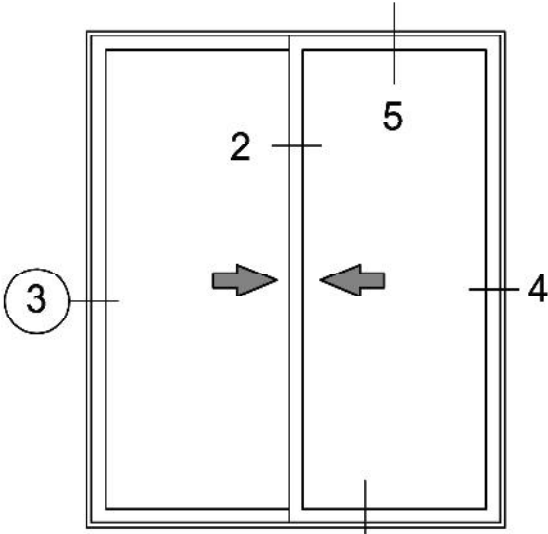

TS 56
INSULATED SLIDING SERIES

TS 56 Sürme Sistem Detayları

NO	KODU	NO	KODU
01	327.02	07	Cam
02	327.01	08	327.04
03	327.06	09	Kilit
04	AKS 327.01	10	
05	AKS 327.02	11	
06	327.03	12	

TS 56 Sürme Sistem Detayları

NO	KODU	NO	KODU
01	327.02	07	Cam
02	327.01	08	327.04
03	327.06	09	Kilit
04	AKS 327.01	10	
05	AKS 327.02	11	
06	327.03	12	

TS 56 Sürme Sistem Detayları

NO	KODU	NO	KODU
01	327.01	07	Cam
02	327.02	08	327.04
03	327.06	09	
04	AKS 327.01	10	
05	AKS 327.02	11	
06	327.03	12	