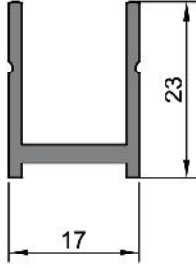

TS 50
INSULATED SLIDING SERIES

TS 50 SERİSİ

308.09

0,300 kg/m

TS 50 Rulman Yatağı

308.10

8,385 kg/m

Köşe Takoğu

701.29

4,131 kg/m

Köşe Takoğu