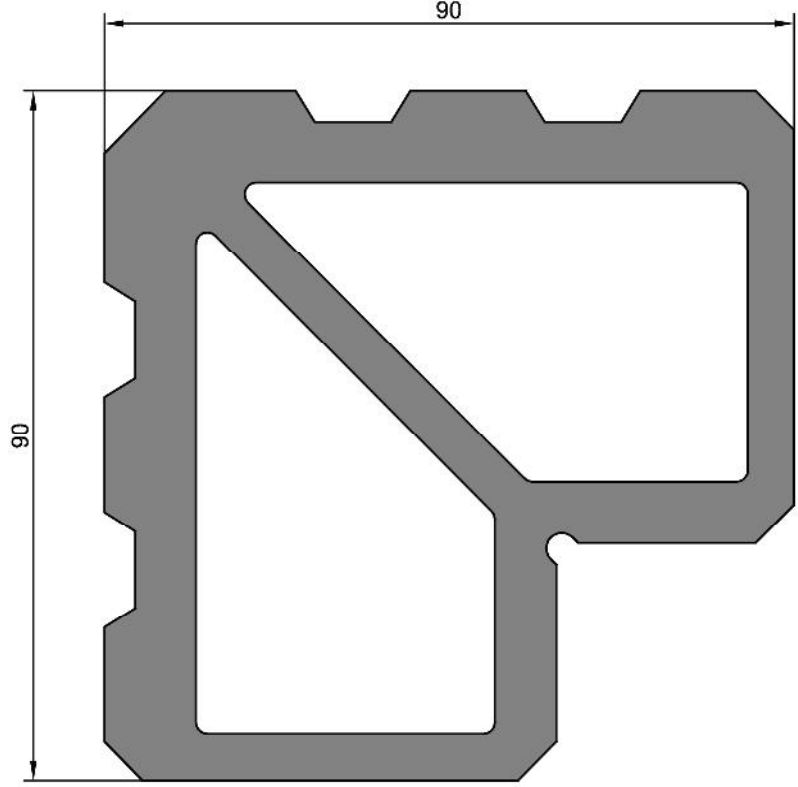

TS 50
INSULATED SLIDING SERIES

TS 50 SERİSİ

308.09

0,300 kg/m

TS 50 Rulman Yatağı

308.10

8,385 kg/m

Köşe Takoğu

701.29

4,131 kg/m

Köşe Takoğu