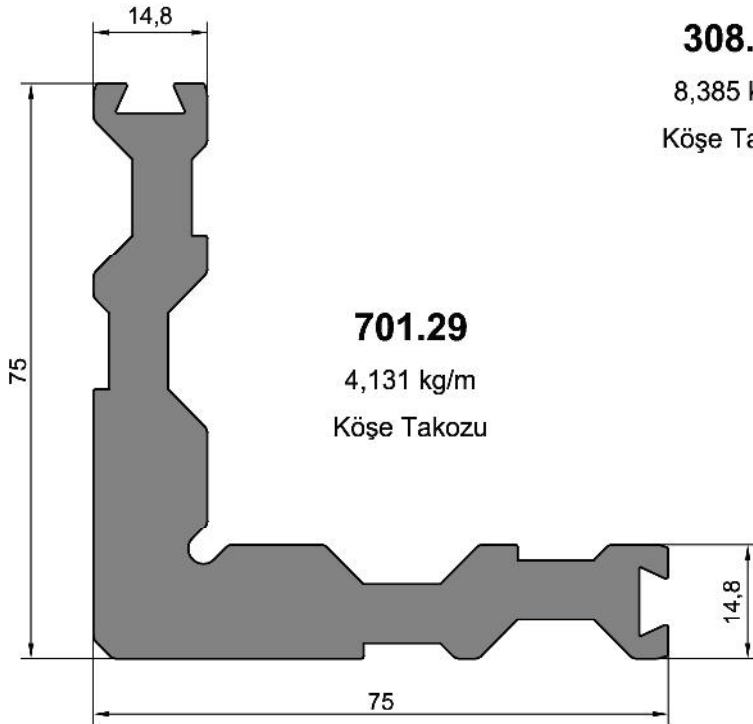

TS 50
INSULATED SLIDING SERIES

TS 50 SERİSİ

308.09

0,300 kg/m

TS 50 Rulman Yatağı

308.10

8,385 kg/m

Köşe Takoğu

701.29

4,131 kg/m

Köşe Takoğu