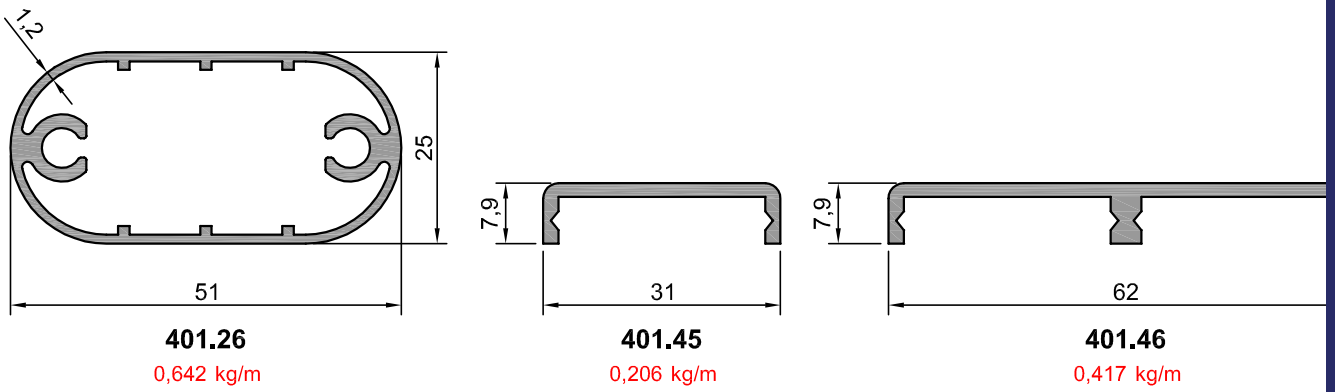

ADVERTISING AND STAND PROFILES

401.08
0,175 kg/m

401.27
0,285 kg/m

401.28
0,225 kg/m

401.29
0,281 kg/m

401.39
0,224 kg/m

401.30
0,208 kg/m

401.31
0,331 kg/m

401.32
0,542 kg/m

401.33
0,144 kg/m

401.34
0,108 kg/m

401.35
0,212 kg/m

401.36
0,184 kg/m

401.207
0,149 kg/m

402.27
0,453 kg/m

401.143
0,339 kg/m

401.95
0,523 kg/m

401.49

0,870 kg/m

401.44

0,835 kg/m

401.89

0,374 kg/m

401.24