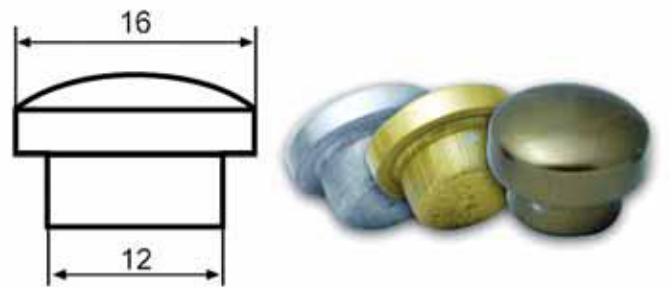

TK A17.01

Ø 16'lik Boş Boru Tapası