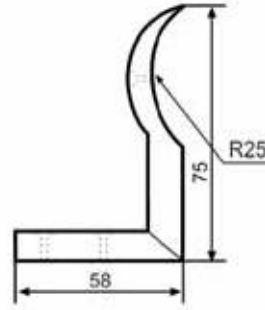

TK A22.03

Ø 50'lik Boru L Bağlantısı