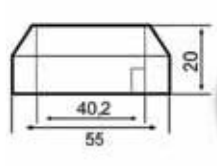

204.30

7,008 kg/m

701.81

17,558kg/m

TK A10.01

Ø 40'lık Tırnaklı Dikme Flaşı

TK A10.02

Ø 40'lık Tek Tırnaklı Dikme Flaşı