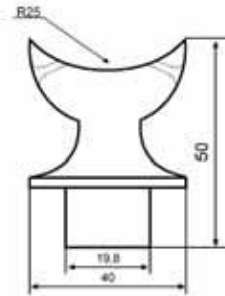

Tekli Cam Tutamağı

TK A25.04

Çiftli Cam Tutamağı

TK A25.05

TK A28.03

Ø 30'luk Ahşap Takım Dikme

TK A28.04

Ø 40'lik Ahşap Takım Dikme

TK A28.01

Ø 30'lik Ahşap Dekor

TK A28.02

Ø 40'lik Ahşap Dekor

TK A29.01

TK A29.02

Ø 40'lik Dikme Yanklı Tapa

TK A29.04

TK A29.05

TK A29.06

Ø 16'lik 90° Dirsek

TK A29.07

Ø 16'lik 135° Dirsek

TK A29.08

Ø 50'lik Bilezik

TK A29.03