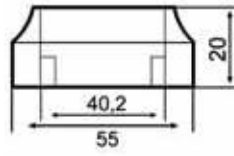

TK A10.04

Ø 40'lık Dekorlu Dikme Flaşı