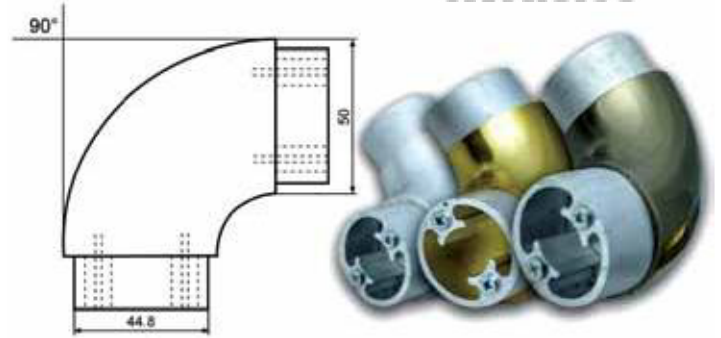

TK A15.05

Ø 50'lik 1/4 Bağlı Dolu Dirsek