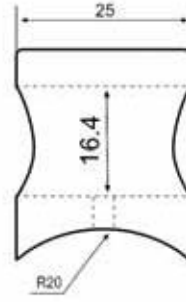

TK A17.08

Ø 50'lık Dikme Tapası

TK A18.01

Ø 16'lık Tekli Emniyet Tutamağı

TK A18.02

Ø 16'lık Çift Emniyet Tutamağı

TK A18.03

Ø 16'lık Tekli Frezeli Emniyet Tutamağı