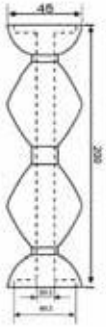

HANDTRAIL
PROFILES

605.02
0,579 kg/m

605.82
0,740 kg/m

605.04
0,817 kg/m

605.23
1,010 kg/m

605.48
1,201 kg/m

605.65
1,566 kg/m

605.55
0,986 kg/m

TK A10.19

Ø 70'lik Dekorlu Flanş

TK A10.20

Ø 40'lik 3 Gelin Dikme Dekoru

TK A10.21

Ø 40'lik İkiz Dikme Dekoru

TK A10.22

Ø 40'lik Paşa Dikme Dekoru

TK A10.23

Ø 16'lik Boru Flanşı

TK A10.24

Ø 16'lik 3 Delikli Boru Flanş

TK A10.25

Ø 16'lik Dekorlu Flanş

TK A11.01

Ø 30'luk Boru Yarıkli Tapa