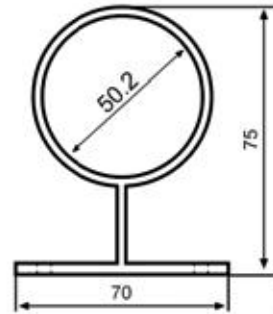

TK A22.02

Ø 50'lik Boru Duvar Dibi Takım

TK A22.03

Ø 50'lik Boru L Bağlantısı

TK A22.04

Ø 40'lik Dikme Yandan Bağlantı Takımı

TK A22.05

Ø 50'lik Boru Yandan Bağlantı Takımı