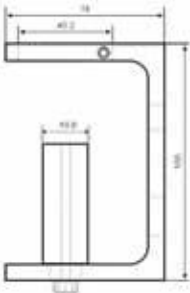

TK A22.06

Ø 40'lik Dikme Yandan Özel Bağlantı Takımı