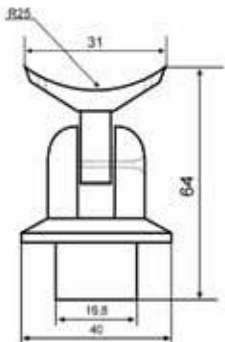

Tekli Cam Tutamağı

TK A25.04

Çiftli Cam Tutamağı

TK A25.05

TK A28.03

Ø 30'luk Ahşap Takım Dikme

TK A28.04

Ø 40'lik Ahşap Takım Dikme

TK A28.01

Ø 30'lik Ahşap Dekor

TK A28.02

Ø 40'lik Ahşap Dekor

TK A29.01

TK A29.02

Ø 40'lik Dikme Yanklı Tapa

TK A29.04

TK A29.05

TK A29.06

Ø 16'lik 90° Dirsek

TK A29.07

Ø 16'lik 135° Dirsek

TK A29.08

Ø 50'lik Bilezik

TK A29.03