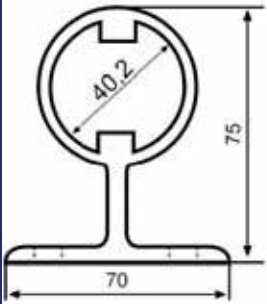

TK A22.02

Ø 50'lik Boru Duvar Dibi Takım

TK A22.03

Ø 50'lik Boru L Bağlantısı

TK A22.04

Ø 40'lik Dikme Yandan Bağlantı Takımı

TK A22.05

Ø 50'lik Boru Yandan Bağlantı Takımı