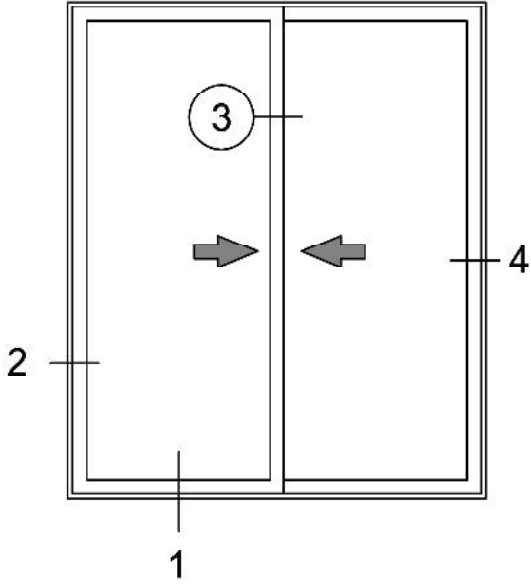

IZMIR
SLIDING SERIES

Izmir 50'lik Sürme Seri Detayları

NO	KODU	NO	KODU
01	316.01	07	602.06
02	316.05	08	Cam
03	Stoper (EPDM)		
04	Kör Kasa		
05	Cam Fitili		
06	Kıl Fitil		

2

İzmir 50'lik Sürme Seri Detayları

NO	KODU
01	316.03
02	Cam
03	Kıl Fitol
04	Cam Fitolu
05	
06	

Izmir 50'lik Sürme Seri Detayları

NO	KODU	NO	KODU
01	316.01	07	602.06
02	316.05	08	Cam
03	Stoper (EPDM)		
04	Kör Kasa		
05	Cam Fitolu		
06	Kıl Fitolu		

İzmir 55'lik Sürme Serisi

315.07

0,910 kg/m
Sürme Kasa

315.01

0,770 kg/m
Çift Camlı Orta Kanat

315.02

0,670 kg/m
Çift Camlı Yan Kanat

315.03