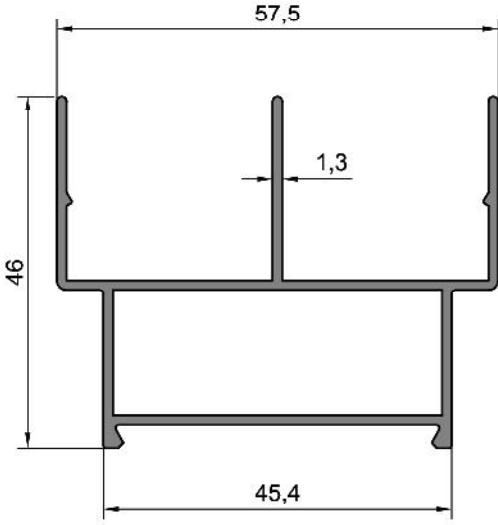

0,700 kg/m
Çift Camlı Alt/Üst Kanat

315.04

0,724 kg/m
Tek Camlı Orta Kanat

315.05

0,606 kg/m
Tek Camlı Yan Kanat

315.06

0,636 kg/m
Tek Camlı Alt/Üst Kanat

İzmir 55'lik Sürme Serisi

315.10

0,739 kg/m
Sürme Kasa

108.102

0,383 kg/m
Sürme Sineklik

315.14

0,383 kg/m
Kasa

315.17

0,175 kg/m
Kanat Ray