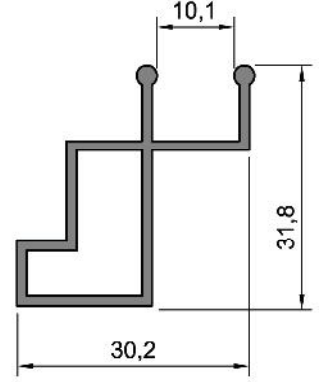

İzmir 55'lik Sürme Serisi

315.07

0,910 kg/m
Sürme Kasa

315.01

0,770 kg/m
Çift Camlı Orta Kanat

315.02

0,670 kg/m
Çift Camlı Yan Kanat

315.03

0,700 kg/m
Çift Camlı Alt/Üst Kanat

315.04

0,724 kg/m
Tek Camlı Orta Kanat

315.05

0,606 kg/m
Tek Camlı Yan Kanat

315.06

0,636 kg/m
Tek Camlı Alt/Üst Kanat

İzmir 55'lik Sürme Serisi

315.10

0,739 kg/m
Sürme Kasa

108.102

0,383 kg/m
Sürme Sineklik

315.14

0,383 kg/m
Kasa

315.17

0,175 kg/m
Kanat Ray