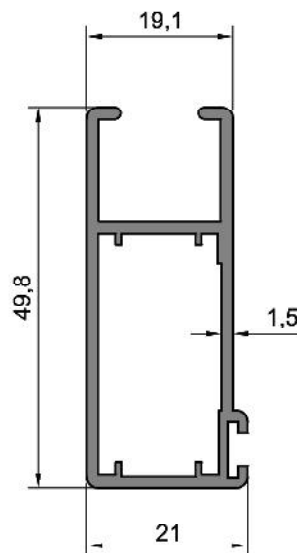

İzmir 55'lik Sürme Serisi

315.07

0,910 kg/m
Sürme Kasa

315.01

0,770 kg/m
Çift Camlı Orta Kanat

315.02

0,670 kg/m
Çift Camlı Yan Kanat

315.03

0,700 kg/m
Çift Camlı Alt/Üst Kanat

315.04

0,724 kg/m
Tek Camlı Orta Kanat

315.05

0,606 kg/m
Tek Camlı Yan Kanat

315.06

0,636 kg/m
Tek Camlı Alt/Üst Kanat

İzmir 55'lik Sürme Serisi

315.10

0,739 kg/m
Sürme Kasa

108.102

0,383 kg/m
Sürme Sineklik

315.14

0,383 kg/m
Kasa

315.17

0,175 kg/m
Kanat Ray