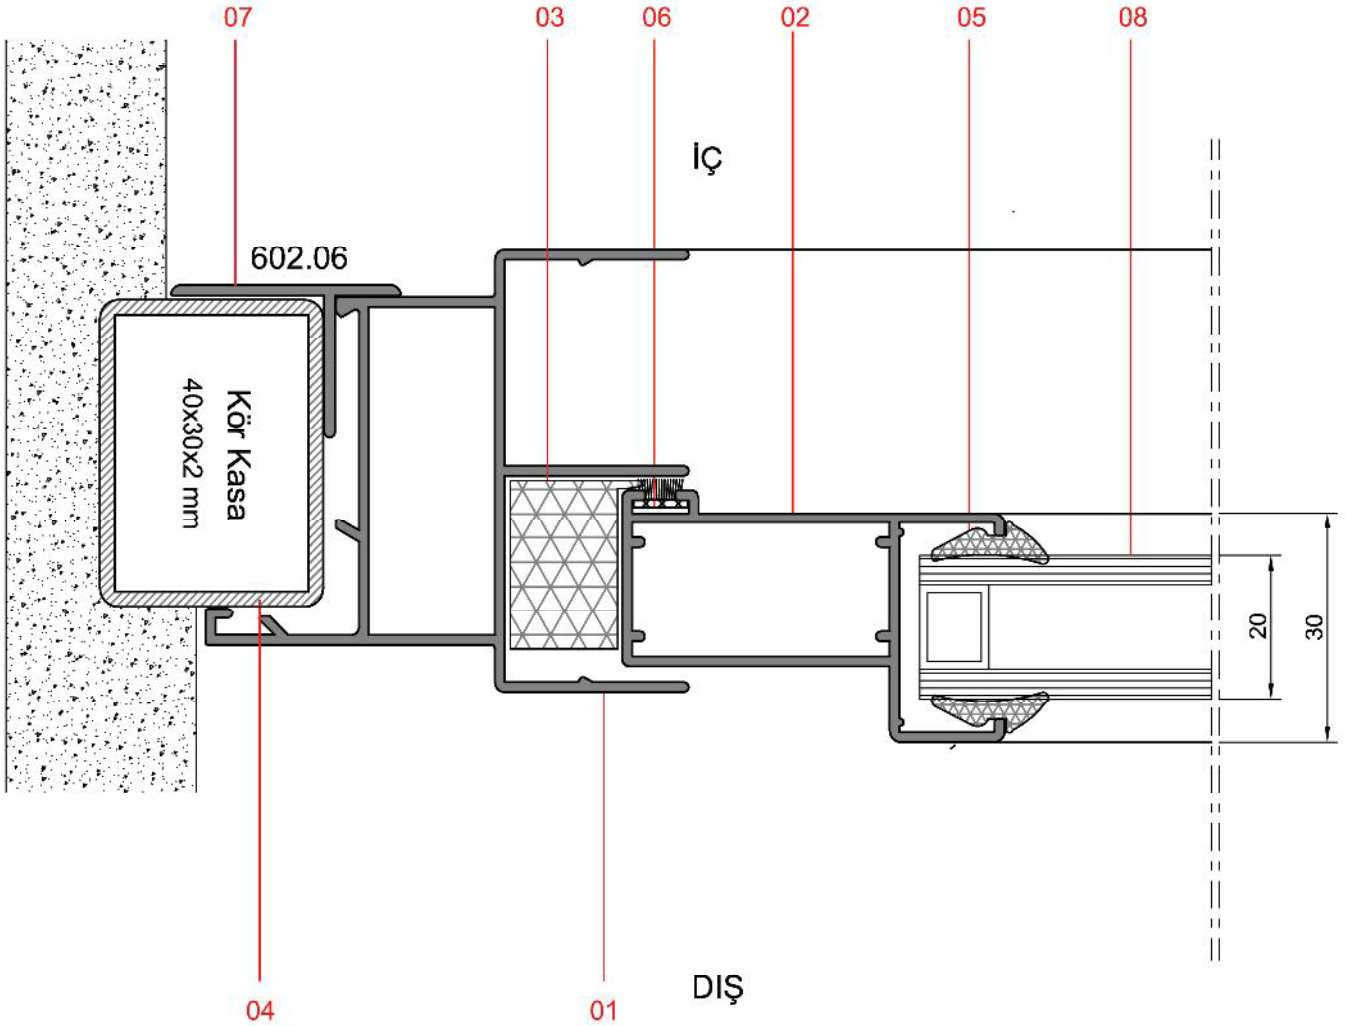

IZMIR
SLIDING SERIES

Izmir 50'lik Sürme Seri Detayları

NO	KODU	NO	KODU
01	316.01	07	602.06
02	316.05	08	Cam
03	Stoper (EPDM)		
04	Kör Kasa		
05	Cam Fitili		
06	Kıl Fitil		

2

İzmir 50'lik Sürme Seri Detayları

NO	KODU
01	316.03
02	Cam
03	Kıl Fitol
04	Cam Fitolu
05	
06	

Izmir 50'lik Sürme Seri Detayları

NO	KODU	NO	KODU
01	316.01	07	602.06
02	316.05	08	Cam
03	Stoper (EPDM)		
04	Kör Kasa		
05	Cam Fitolu		
06	Kıl Fitolu		

İzmir 55'lik Sürme Serisi

315.07

0,910 kg/m
Sürme Kasa

315.01

0,770 kg/m
Çift Camlı Orta Kanat

315.02

0,670 kg/m
Çift Camlı Yan Kanat

315.03