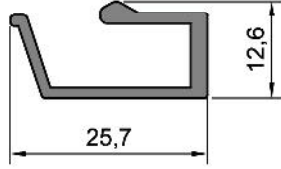

0,700 kg/m
Çift Camlı Alt/Üst Kanat

315.04

0,724 kg/m
Tek Camlı Orta Kanat

315.05

0,606 kg/m
Tek Camlı Yan Kanat

315.06

0,636 kg/m
Tek Camlı Alt/Üst Kanat

İzmir 55'lik Sürme Serisi

315.10

0,739 kg/m
Sürme Kasa

108.102

0,383 kg/m
Sürme Sineklik

315.14

0,383 kg/m
Kasa

315.17

0,175 kg/m
Kanat Ray