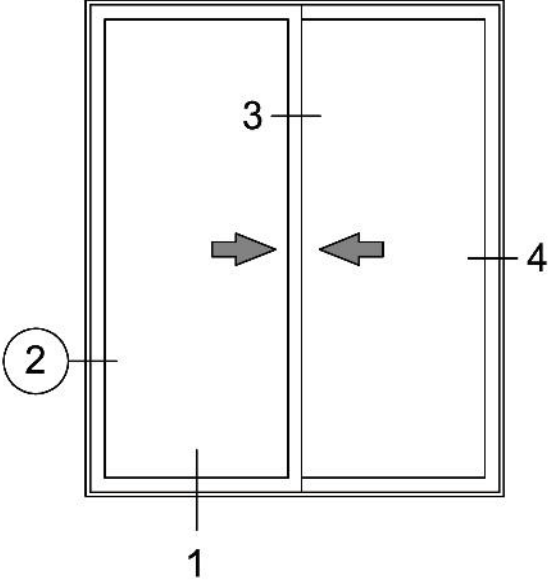

IZMIR
SLIDING SERIES

Izmir 50'lik Sürme Seri Detayları

NO	KODU	NO	KODU
01	316.01	07	602.06
02	316.05	08	Cam
03	Stoper (EPDM)		
04	Kör Kasa		
05	Cam Fitili		
06	Kıl Fitil		

2

İzmir 50'lik Sürme Seri Detayları

NO	KODU
01	316.03
02	Cam
03	Kıl Fitol
04	Cam Fitolu
05	
06	

Izmir 50'lik Sürme Seri Detayları

NO	KODU	NO	KODU
01	316.01	07	602.06
02	316.05	08	Cam
03	Stoper (EPDM)		
04	Kör Kasa		
05	Cam Fitolu		
06	Kıl Fitolu		

İzmir 55'lik Sürme Serisi

315.07

0,910 kg/m
Sürme Kasa

315.01

0,770 kg/m
Çift Camlı Orta Kanat

315.02

0,670 kg/m
Çift Camlı Yan Kanat

315.03