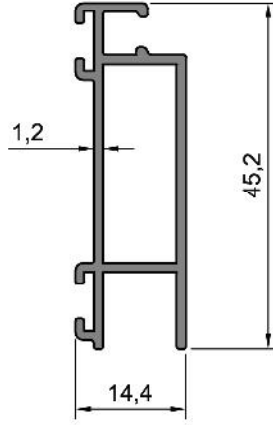

0,700 kg/m
Çift Camlı Alt/Üst Kanat

315.04

0,724 kg/m
Tek Camlı Orta Kanat

315.05

0,606 kg/m
Tek Camlı Yan Kanat

315.06

0,636 kg/m
Tek Camlı Alt/Üst Kanat

İzmir 55'lik Sürme Serisi

315.10

0,739 kg/m
Sürme Kasa

108.102

0,383 kg/m
Sürme Sineklik

315.14

0,383 kg/m
Kasa

315.17

0,175 kg/m
Kanat Ray