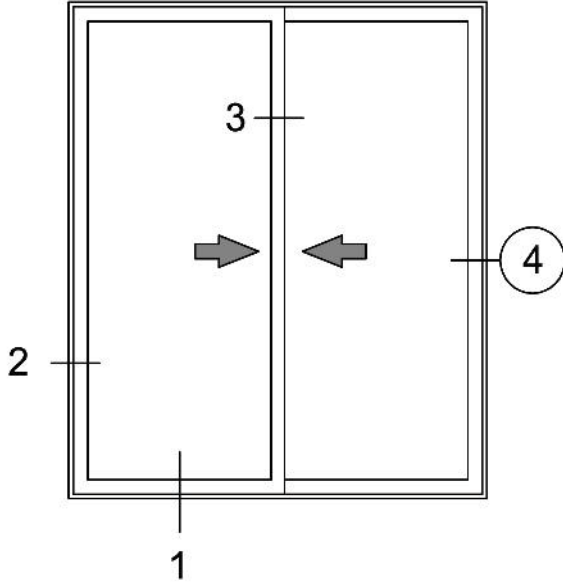

IZMIR
SLIDING SERIES

Izmir 50'lik Sürme Seri Detayları

NO	KODU	NO	KODU
01	316.01	07	602.06
02	316.05	08	Cam
03	Stoper (EPDM)		
04	Kör Kasa		
05	Cam Fitili		
06	Kıl Fitil		

2

İzmir 50'lik Sürme Seri Detayları

NO	KODU
01	316.03
02	Cam
03	Kıl Fitol
04	Cam Fitolu
05	
06	

Izmir 50'lik Sürme Seri Detayları

NO	KODU	NO	KODU
01	316.01	07	602.06
02	316.05	08	Cam
03	Stoper (EPDM)		
04	Kör Kasa		
05	Cam Fitolu		
06	Kıl Fitolu		