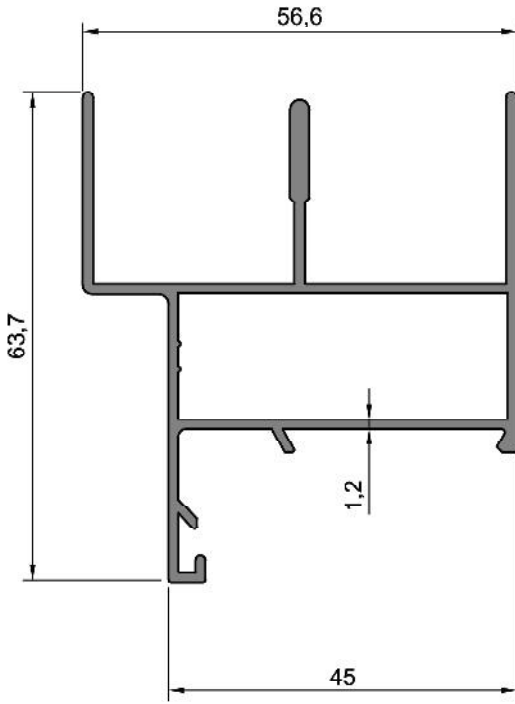

IZMIR
SLIDING SERIES

Izmir 50'lik Sürme Seri Detayları

NO	KODU	NO	KODU
01	316.01	07	602.06
02	316.05	08	Cam
03	Stoper (EPDM)		
04	Kör Kasa		
05	Cam Fitili		
06	Kıl Fitil		

2

İzmir 50'lik Sürme Seri Detayları

NO	KODU
01	316.03
02	Cam
03	Kıl Fitol
04	Cam Fitolu
05	
06	

Izmir 50'lik Sürme Seri Detayları

NO	KODU	NO	KODU
01	316.01	07	602.06
02	316.05	08	Cam
03	Stoper (EPDM)		
04	Kör Kasa		
05	Cam Fitolu		
06	Kıl Fitolu		

İzmir 55'lik Sürme Serisi

315.07

0,910 kg/m
Sürme Kasa

315.01

0,770 kg/m
Çift Camlı Orta Kanat

315.02

0,670 kg/m
Çift Camlı Yan Kanat

315.03