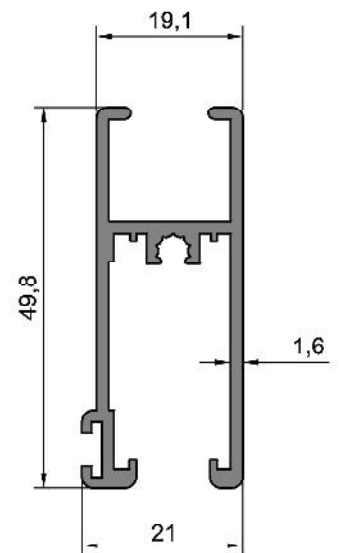

İzmir 55'lik Sürme Serisi

315.07

0,910 kg/m
Sürme Kasa

315.01

0,770 kg/m
Çift Camlı Orta Kanat

315.02

0,670 kg/m
Çift Camlı Yan Kanat

315.03

0,700 kg/m
Çift Camlı Alt/Üst Kanat

315.04

0,724 kg/m
Tek Camlı Orta Kanat

315.05

0,606 kg/m
Tek Camlı Yan Kanat

315.06

0,636 kg/m
Tek Camlı Alt/Üst Kanat

İzmir 55'lik Sürme Serisi

315.10

0,739 kg/m
Sürme Kasa

108.102

0,383 kg/m
Sürme Sineklik

315.14

0,383 kg/m
Kasa

315.17

0,175 kg/m
Kanat Ray

315.09

0,240 kg/m
Kanat Ray

315.19

0,739 kg/m
Sürme Cam E Profili

315.20

0,345 kg/m
Sürme Cam Ray

315.18

0,360 kg/m
Sürme Cam H Profili