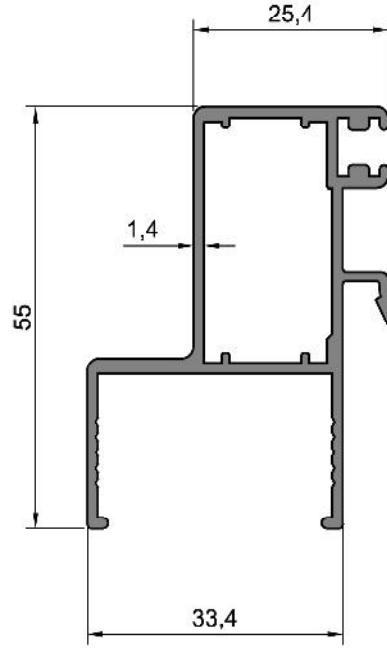

IZMIR
SLIDING SERIES

Izmir 50'lik Sürme Seri Detayları

NO	KODU	NO	KODU
01	316.01	07	602.06
02	316.05	08	Cam
03	Stoper (EPDM)		
04	Kör Kasa		
05	Cam Fitili		
06	Kıl Fitil		

2

İzmir 50'lik Sürme Seri Detayları

NO	KODU
01	316.03
02	Cam
03	Kıl Fitol
04	Cam Fitolu
05	
06	

Izmir 50'lik Sürme Seri Detayları

NO	KODU	NO	KODU
01	316.01	07	602.06
02	316.05	08	Cam
03	Stoper (EPDM)		
04	Kör Kasa		
05	Cam Fitolu		
06	Kıl Fitolu		

İzmir 55'lik Sürme Serisi

315.07

0,910 kg/m
Sürme Kasa

315.01

0,770 kg/m
Çift Camlı Orta Kanat

315.02

0,670 kg/m
Çift Camlı Yan Kanat

315.03