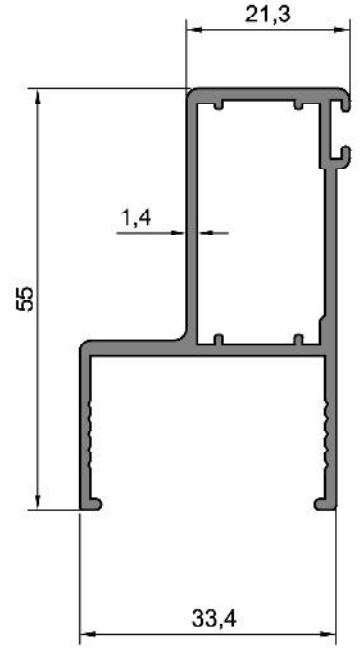

IZMIR
SLIDING SERIES

Izmir 50'lik Sürme Seri Detayları

NO	KODU	NO	KODU
01	316.01	07	602.06
02	316.05	08	Cam
03	Stoper (EPDM)		
04	Kör Kasa		
05	Cam Fitili		
06	Kıl Fitil		

2

İzmir 50'lik Sürme Seri Detayları

İzmir 55'lik Sürme Serisi

315.07

0,910 kg/m
Sürme Kasa

315.01

0,770 kg/m
Çift Camlı Orta Kanat

315.02

0,670 kg/m
Çift Camlı Yan Kanat

315.03

0,700 kg/m
Çift Camlı Alt/Üst Kanat

315.04

0,724 kg/m
Tek Camlı Orta Kanat

315.05

0,606 kg/m
Tek Camlı Yan Kanat

315.06

0,636 kg/m
Tek Camlı Alt/Üst Kanat

İzmir 55'lik Sürme Serisi

315.10

0,739 kg/m
Sürme Kasa

108.102

0,383 kg/m
Sürme Sineklik

315.14

0,383 kg/m
Kasa

315.17

0,175 kg/m
Kanat Ray