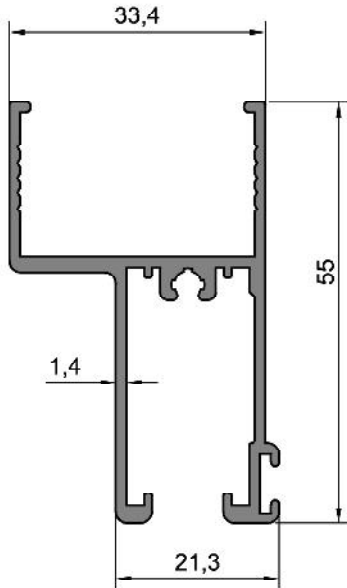

İzmir 55'lik Sürme Serisi

315.07

0,910 kg/m
Sürme Kasa

315.01

0,770 kg/m
Çift Camlı Orta Kanat

315.02

0,670 kg/m
Çift Camlı Yan Kanat

315.03

0,700 kg/m
Çift Camlı Alt/Üst Kanat

315.04

0,724 kg/m
Tek Camlı Orta Kanat

315.05

0,606 kg/m
Tek Camlı Yan Kanat

315.06

0,636 kg/m
Tek Camlı Alt/Üst Kanat

İzmir 55'lik Sürme Serisi

315.10

0,739 kg/m
Sürme Kasa

108.102

0,383 kg/m
Sürme Sineklik

315.14

0,383 kg/m
Kasa

315.17

0,175 kg/m
Kanat Ray