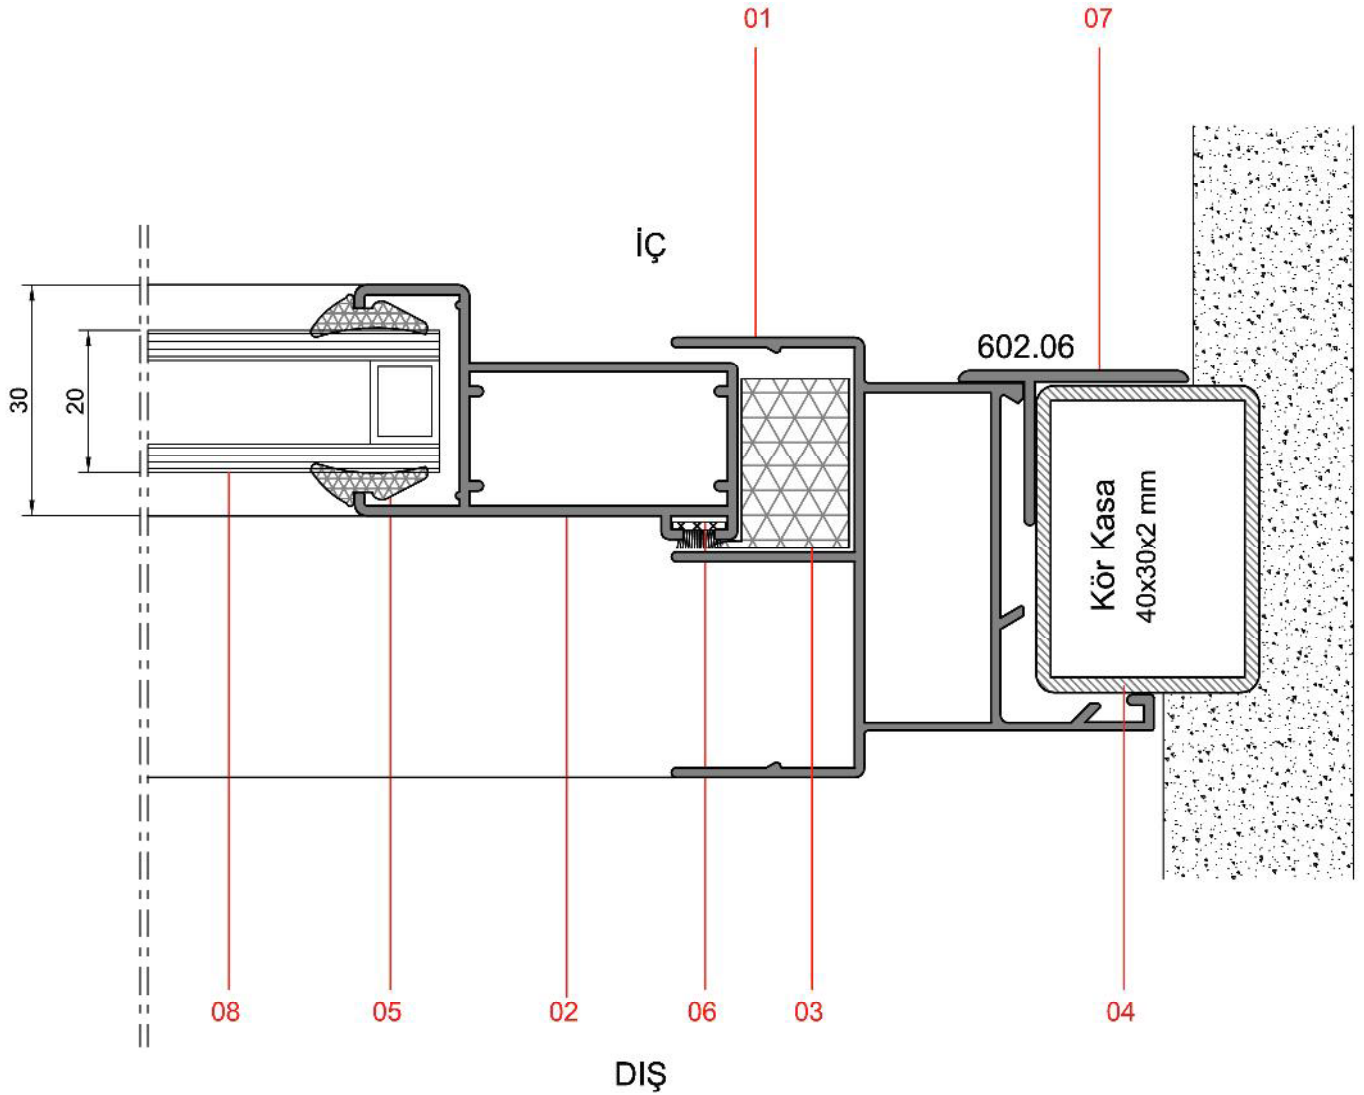

IZMIR
SLIDING SERIES

Izmir 50'lik Sürme Seri Detayları

NO	KODU	NO	KODU
01	316.01	07	602.06
02	316.05	08	Cam
03	Stoper (EPDM)		
04	Kör Kasa		
05	Cam Fitili		
06	Kıl Fitil		

2

İzmir 50'lik Sürme Seri Detayları

NO	KODU
01	316.03
02	Cam
03	Kıl Fitol
04	Cam Fitolu
05	
06	

Izmir 50'lik Sürme Seri Detayları

NO	KODU	NO	KODU
01	316.01	07	602.06
02	316.05	08	Cam
03	Stoper (EPDM)		
04	Kör Kasa		
05	Cam Fitolu		
06	Kıl Fitolu		

İzmir 55'lik Sürme Serisi

315.07

0,910 kg/m
Sürme Kasa

315.01

0,770 kg/m
Çift Camlı Orta Kanat

315.02

0,670 kg/m
Çift Camlı Yan Kanat

315.03

0,700 kg/m
Çift Camlı Alt/Üst Kanat

315.04

0,724 kg/m
Tek Camlı Orta Kanat

315.05

0,606 kg/m
Tek Camlı Yan Kanat

315.06

0,636 kg/m
Tek Camlı Alt/Üst Kanat

İzmir 55'lik Sürme Serisi