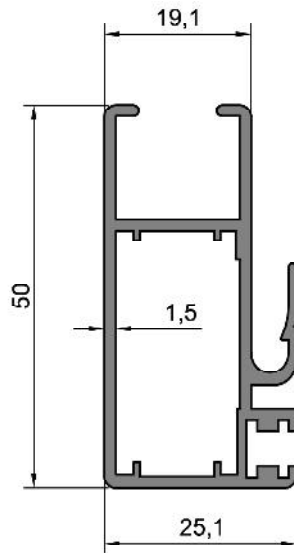

İzmir 55'lik Sürme Serisi

315.07

0,910 kg/m
Sürme Kasa

315.01

0,770 kg/m
Çift Camlı Orta Kanat

315.02

0,670 kg/m
Çift Camlı Yan Kanat

315.03

0,700 kg/m
Çift Camlı Alt/Üst Kanat

315.04

0,724 kg/m
Tek Camlı Orta Kanat

315.05

0,606 kg/m
Tek Camlı Yan Kanat

315.06

0,636 kg/m
Tek Camlı Alt/Üst Kanat

İzmir 55'lik Sürme Serisi

315.10

0,739 kg/m
Sürme Kasa

108.102

0,383 kg/m
Sürme Sineklik

315.14

0,383 kg/m
Kasa

315.17

0,175 kg/m
Kanat Ray