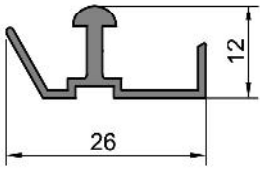

315.10

0,739 kg/m
Sürme Kasa

108.102

0,383 kg/m
Sürme Sineklik

315.14

0,383 kg/m
Kasa

315.17

0,175 kg/m
Kanat Ray