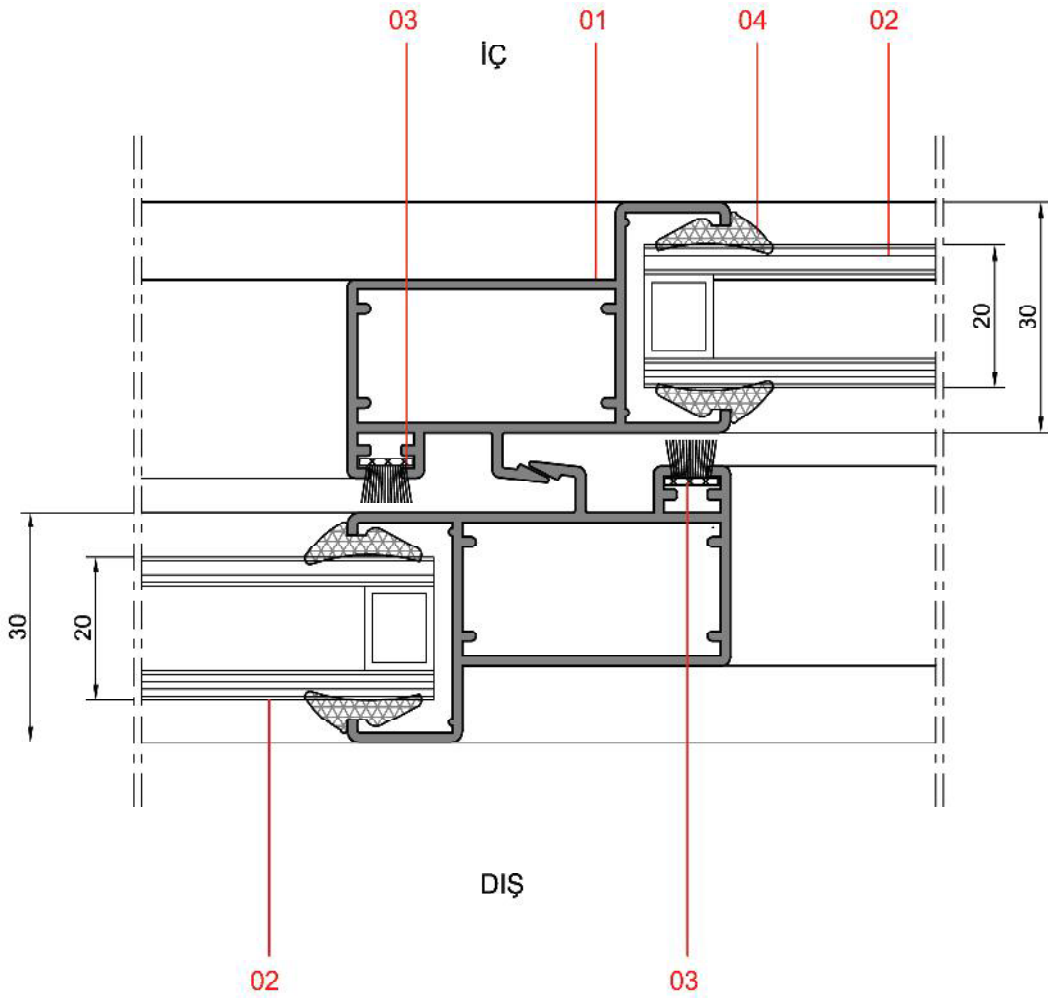

IZMIR
SLIDING SERIES

Izmir 50'lik Sürme Seri Detayları

NO	KODU	NO	KODU
01	316.01	07	602.06
02	316.05	08	Cam
03	Stoper (EPDM)		
04	Kör Kasa		
05	Cam Fitili		
06	Kıl Fitil		

2

İzmir 50'lik Sürme Seri Detayları

NO	KODU
01	316.03
02	Cam
03	Kıl Fitol
04	Cam Fitolu
05	
06	

Izmir 50'lik Sürme Seri Detayları

NO	KODU	NO	KODU
01	316.01	07	602.06
02	316.05	08	Cam
03	Stoper (EPDM)		
04	Kör Kasa		
05	Cam Fitolu		
06	Kıl Fitolu		

İzmir 55'lik Sürme Serisi

315.07

0,910 kg/m
Sürme Kasa

315.01

0,770 kg/m
Çift Camlı Orta Kanat

315.02

0,670 kg/m
Çift Camlı Yan Kanat

315.03

0,700 kg/m
Çift Camlı Alt/Üst Kanat

315.04

0,724 kg/m
Tek Camlı Orta Kanat

315.05

0,606 kg/m
Tek Camlı Yan Kanat

315.06

0,636 kg/m
Tek Camlı Alt/Üst Kanat

İzmir 55'lik Sürme Serisi