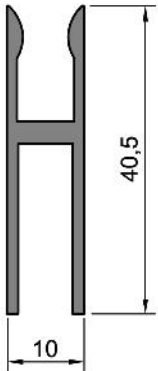

0,700 kg/m
Çift Camlı Alt/Üst Kanat

315.04

0,724 kg/m
Tek Camlı Orta Kanat

315.05

0,606 kg/m
Tek Camlı Yan Kanat

315.06

0,636 kg/m
Tek Camlı Alt/Üst Kanat

İzmir 55'lik Sürme Serisi

315.10

0,739 kg/m
Sürme Kasa

108.102

0,383 kg/m
Sürme Sineklik

315.14

0,383 kg/m
Kasa

315.17

0,175 kg/m
Kanat Ray

315.09

0,240 kg/m
Kanat Ray

315.19

0,739 kg/m
Sürme Cam E Profili

315.20

0,345 kg/m
Sürme Cam Ray

315.18

0,360 kg/m
Sürme Cam H Profili