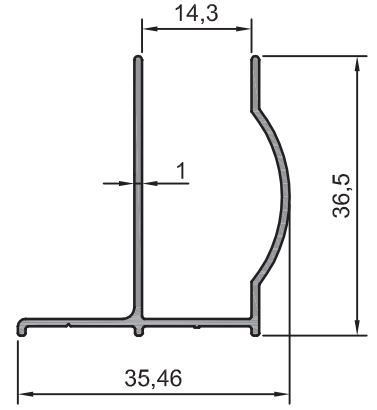

SHOWER CABIN PROFILES

BELLA SERİSİ

202.21
0,221 kg/m
Fitilli Arka kanat

202.22
0,263 kg/m
Ön Panel Çıtası

202.23
0,248 kg/m
Arka Panel Çıtası

202.24
0,255 kg/m
Ara Kanat

202.25
0,341 kg/m
Etek Profili

202.26
0,440 kg/m
Köşe Miknatıslı

202.27
0,322 kg/m
Düz Erkek Ray

202.98
0,282 kg/m
Düz Erkek Ray

202.29
0,490 kg/m
Düz Miknatıslı

202.32
0,335 kg/m
İç Ray

202.33
0,417 kg/m
Geniş Kanat Karşılığı

202.34
0,463 kg/m
Dişi Ray

202.35
0,470 kg/m
Yeni Dişi Ray

BELLA SERİSİ

202.36
0,385 kg/m
Dar Kanat Karşılığı

202.28
0,296 kg/m
Düz Duvar Dikmesi

202.38
0,286 kg/m
Oval Dikme Profili

202.37
0,210 kg/m
Dikme Profili

202.99
0,473 kg/m
Köşe Bağlantı

202.40
0,280 kg/m
Düz Duvar Dikmesi