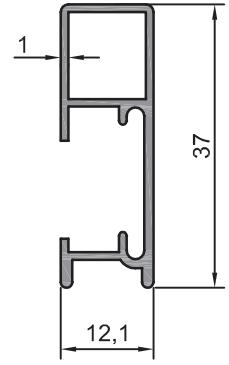

SHOWER CABIN PROFILES

BELLA SERİSİ

202.21
0,221 kg/m
Fitilli Arka kanat

202.22
0,263 kg/m
Ön Panel Çıtası

202.23
0,248 kg/m
Arka Panel Çıtası

202.24
0,255 kg/m
Ara Kanat

202.25
0,341 kg/m
Etek Profili

202.26
0,440 kg/m
Köşe Miknatıslı

202.27
0,322 kg/m
Düz Erkek Ray

202.98
0,282 kg/m
Düz Erkek Ray

202.29
0,490 kg/m
Düz Miknatıslı

202.32
0,335 kg/m
İç Ray

202.33
0,417 kg/m
Geniş Kanat Karşılığı

202.34
0,463 kg/m
Dişi Ray

202.35
0,470 kg/m
Yeni Dişi Ray

BELLA SERİSİ

202.36
0,385 kg/m
Dar Kanat Karşılığı

202.28
0,296 kg/m
Düz Duvar Dikmesi

202.38
0,286 kg/m
Oval Dikme Profili

202.37
0,210 kg/m
Dikme Profili

202.99
0,473 kg/m
Köşe Bağlantı

202.40
0,280 kg/m
Düz Duvar Dikmesi