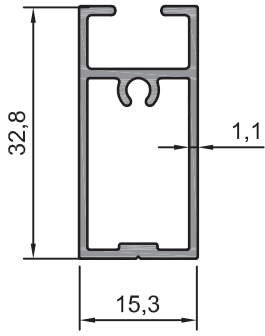

SHOWER CABIN PROFILES

BELLA SERİSİ

202.21
0,221 kg/m
Fitilli Arka kanat

202.22
0,263 kg/m
Ön Panel Çıtası

202.23
0,248 kg/m
Arka Panel Çıtası

202.24
0,255 kg/m
Ara Kanat

202.25
0,341 kg/m
Etek Profili

202.26
0,440 kg/m
Köşe Miknatıslı

202.27
0,322 kg/m
Düz Erkek Ray

202.98
0,282 kg/m
Düz Erkek Ray

202.29
0,490 kg/m
Düz Miknatıslı

202.32
0,335 kg/m
İç Ray

202.33
0,417 kg/m
Geniş Kanat Karşılığı

202.34
0,463 kg/m
Dişi Ray

202.35
0,470 kg/m
Yeni Dişi Ray