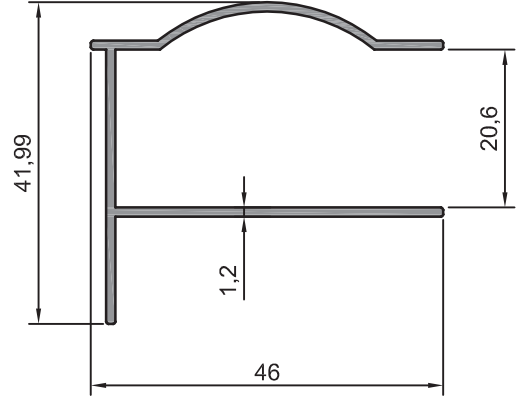

202.62
0,269 kg/m
Fitilli Köşe Mıknatıslı

202.55
0,396 kg/m
King Köşe Bağlantı

202.58
0,220 kg/m
Mıknatıslı Kanat Karşılığı

KİNG SERİSİ

202.59
0,260 kg/m
Fitilli Düz Miknatıslı

202.73
0,298 kg/m
Silikonlu Düz Miknatıslı

202.82
0,239 kg/m

202.74
0,244 kg/m

202.42
0,340 kg/m

202.43
0,192 kg/m

202.44
0,236 kg/m

202.45
0,230 kg/m

202.57
0,232 kg/m

RELAX SERİSİ

202.91
0,560 kg/m
Menteşe Yatağı

202.94
0,236 kg/m
Kapı Menteşesi

202.95
0,410 kg/m
Duvar Dikmesi

202.96
0,290 kg/m

202.47
0,325 kg/m

202.92
0,225 kg/m

202.93
0,260 kg/m

202.97
0,390 kg/m