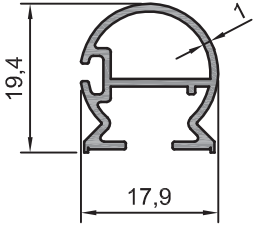

SHOWER CABIN PROFILES

BELLA SERİSİ

202.21
0,221 kg/m
Fitilli Arka kanat

202.22
0,263 kg/m
Ön Panel Çıtası

202.23
0,248 kg/m
Arka Panel Çıtası

202.24
0,255 kg/m
Ara Kanat

202.25
0,341 kg/m
Etek Profili

202.26
0,440 kg/m
Köşe Miknatıslı

202.27
0,322 kg/m
Düz Erkek Ray

202.98
0,282 kg/m
Düz Erkek Ray

202.29
0,490 kg/m
Düz Miknatıslı

202.32
0,335 kg/m
İç Ray

202.33
0,417 kg/m
Geniş Kanat Karşılığı

202.34
0,463 kg/m
Dişi Ray

202.35
0,470 kg/m
Yeni Dişi Ray

BELLA SERİSİ

202.36
0,385 kg/m
Dar Kanat Karşılığı

202.28
0,296 kg/m
Düz Duvar Dikmesi

202.38
0,286 kg/m
Oval Dikme Profili

202.37
0,210 kg/m
Dikme Profili

202.99
0,473 kg/m
Köşe Bağlantı

202.40
0,280 kg/m
Düz Duvar Dikmesi