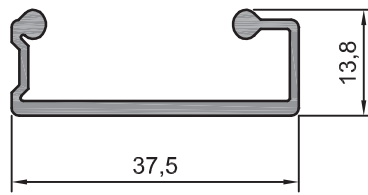

SHOWER CABIN PROFILES

BELLA SERİSİ

202.21
0,221 kg/m
Fitilli Arka kanat

202.22
0,263 kg/m
Ön Panel Çıtası

202.23
0,248 kg/m
Arka Panel Çıtası

202.24
0,255 kg/m
Ara Kanat

202.25
0,341 kg/m
Etek Profili

202.26
0,440 kg/m
Köşe Miknatıslı

202.27
0,322 kg/m
Düz Erkek Ray

202.98
0,282 kg/m
Düz Erkek Ray

202.29
0,490 kg/m
Düz Miknatıslı

202.32
0,335 kg/m
İç Ray

202.33
0,417 kg/m
Geniş Kanat Karşılığı

202.34
0,463 kg/m
Dişi Ray

202.35
0,470 kg/m
Yeni Dişi Ray

BELLA SERİSİ

202.36
0,385 kg/m
Dar Kanat Karşılığı

202.28
0,296 kg/m
Düz Duvar Dikmesi

202.38
0,286 kg/m
Oval Dikme Profili

202.37
0,210 kg/m
Dikme Profili

202.99
0,473 kg/m
Köşe Bağlantı

202.40
0,280 kg/m
Düz Duvar Dikmesi