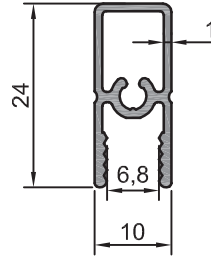

BELLA SERİSİ

202.36
0,385 kg/m
Dar Kanat Karşılığı

202.28
0,296 kg/m
Düz Duvar Dikmesi

202.38
0,286 kg/m
Oval Dikme Profili

202.37
0,210 kg/m
Dikme Profili

202.99
0,473 kg/m
Köşe Bağlantı

202.40
0,280 kg/m
Düz Duvar Dikmesi

202.30
0,280 kg/m

202.31
0,122 kg/m

202.39
0,222 kg/m

KİNG SERİSİ

202.54
0,309 kg/m
Dişi Ray

202.53
0,266 kg/m
Erkek Ray

202.61
0,221 kg/m
Fitilli Arka Kanat

202.75
0,288 kg/m
Silikonlu Etek

202.63
0,284 kg/m
Fitilli Etek

202.71
0,198 kg/m
Silikonlu Panel Çıtası

202.60
0,214 kg/m
Fitilli Panel Çıtası

202.72
0,233 kg/m
Silikonlu Arka Kanat

202.46
0,385 kg/m
Kollu Fitilli Köşe Mıknatıslı

202.41
0,370 kg/m
Kollu Fitilli Düz Mıknatıslı