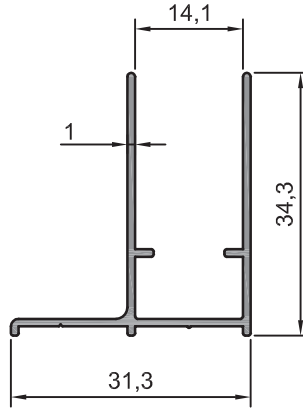

SHOWER CABIN PROFILES

BELLA SERİSİ

202.21
0,221 kg/m
Fitilli Arka kanat

202.22
0,263 kg/m
Ön Panel Çıtası

202.23
0,248 kg/m
Arka Panel Çıtası

202.24
0,255 kg/m
Ara Kanat

202.25
0,341 kg/m
Etek Profili

202.26
0,440 kg/m
Köşe Miknatıslı

202.27
0,322 kg/m
Düz Erkek Ray

202.98
0,282 kg/m
Düz Erkek Ray

202.29
0,490 kg/m
Düz Miknatıslı

202.32
0,335 kg/m
İç Ray

202.33
0,417 kg/m
Geniş Kanat Karşılığı

202.34
0,463 kg/m
Dişi Ray

202.35
0,470 kg/m
Yeni Dişi Ray

BELLA SERİSİ

202.36
0,385 kg/m
Dar Kanat Karşılığı

202.28
0,296 kg/m
Düz Duvar Dikmesi

202.38
0,286 kg/m
Oval Dikme Profili

202.37
0,210 kg/m
Dikme Profili

202.99
0,473 kg/m
Köşe Bağlantı

202.40
0,280 kg/m
Düz Duvar Dikmesi