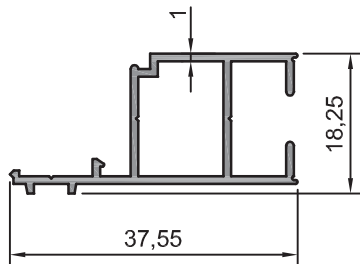

BELLA SERİSİ

202.36
0,385 kg/m
Dar Kanat Karşılığı

202.28
0,296 kg/m
Düz Duvar Dikmesi

202.38
0,286 kg/m
Oval Dikme Profili

202.37
0,210 kg/m
Dikme Profili

202.99
0,473 kg/m
Köşe Bağlantı

202.40
0,280 kg/m
Düz Duvar Dikmesi

202.30
0,280 kg/m

202.31
0,122 kg/m

202.39
0,222 kg/m

KİNG SERİSİ

202.54
0,309 kg/m
Dişi Ray

202.53
0,266 kg/m
Erkek Ray

202.61
0,221 kg/m
Fitilli Arka Kanat

202.75
0,288 kg/m
Silikonlu Etek