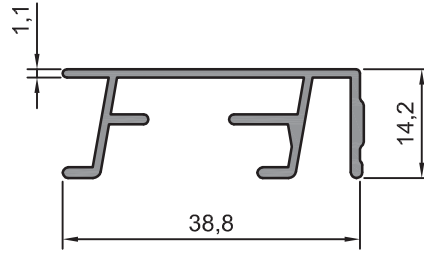

202.91
0,560 kg/m
Menteşe Yatağı

202.94
0,236 kg/m
Kapı Menteşesi

202.95
0,410 kg/m
Duvar Dikmesi

202.96
0,290 kg/m

202.47
0,325 kg/m

202.92
0,225 kg/m

202.93
0,260 kg/m

202.97
0,390 kg/m

SÜPER SERİ

208.01
0,367 kg/m

208.02
0,324 kg/m

208.03
0,281 kg/m

208.04
0,302 kg/m

208.05
0,222 kg/m

208.06
0,392 kg/m

208.07
0,383 kg/m