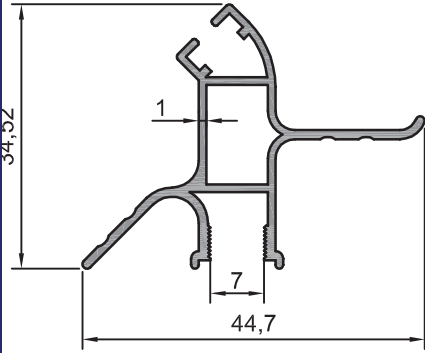

202.30
0,280 kg/m

202.31
0,122 kg/m

202.39
0,222 kg/m

KİNG SERİSİ

202.54
0,309 kg/m
Dişi Ray

202.53
0,266 kg/m
Erkek Ray

202.61
0,221 kg/m
Fitilli Arka Kanat

202.75
0,288 kg/m
Silikonlu Etek

202.63
0,284 kg/m
Fitilli Etek

202.71
0,198 kg/m
Silikonlu Panel Çıtası

202.60
0,214 kg/m
Fitilli Panel Çıtası

202.72
0,233 kg/m
Silikonlu Arka Kanat

202.46
0,385 kg/m
Kollu Fitilli Köşe Mıknatıslı

202.41
0,370 kg/m
Kollu Fitilli Düz Mıknatıslı

202.62
0,269 kg/m
Fitilli Köşe Mıknatıslı

202.55
0,396 kg/m
King Köşe Bağlantı

202.58
0,220 kg/m
Mıknatıslı Kanat Karşılığı

KİNG SERİSİ

202.59
0,260 kg/m
Fitilli Düz Miknatıslı

202.73
0,298 kg/m
Silikonlu Düz Miknatıslı