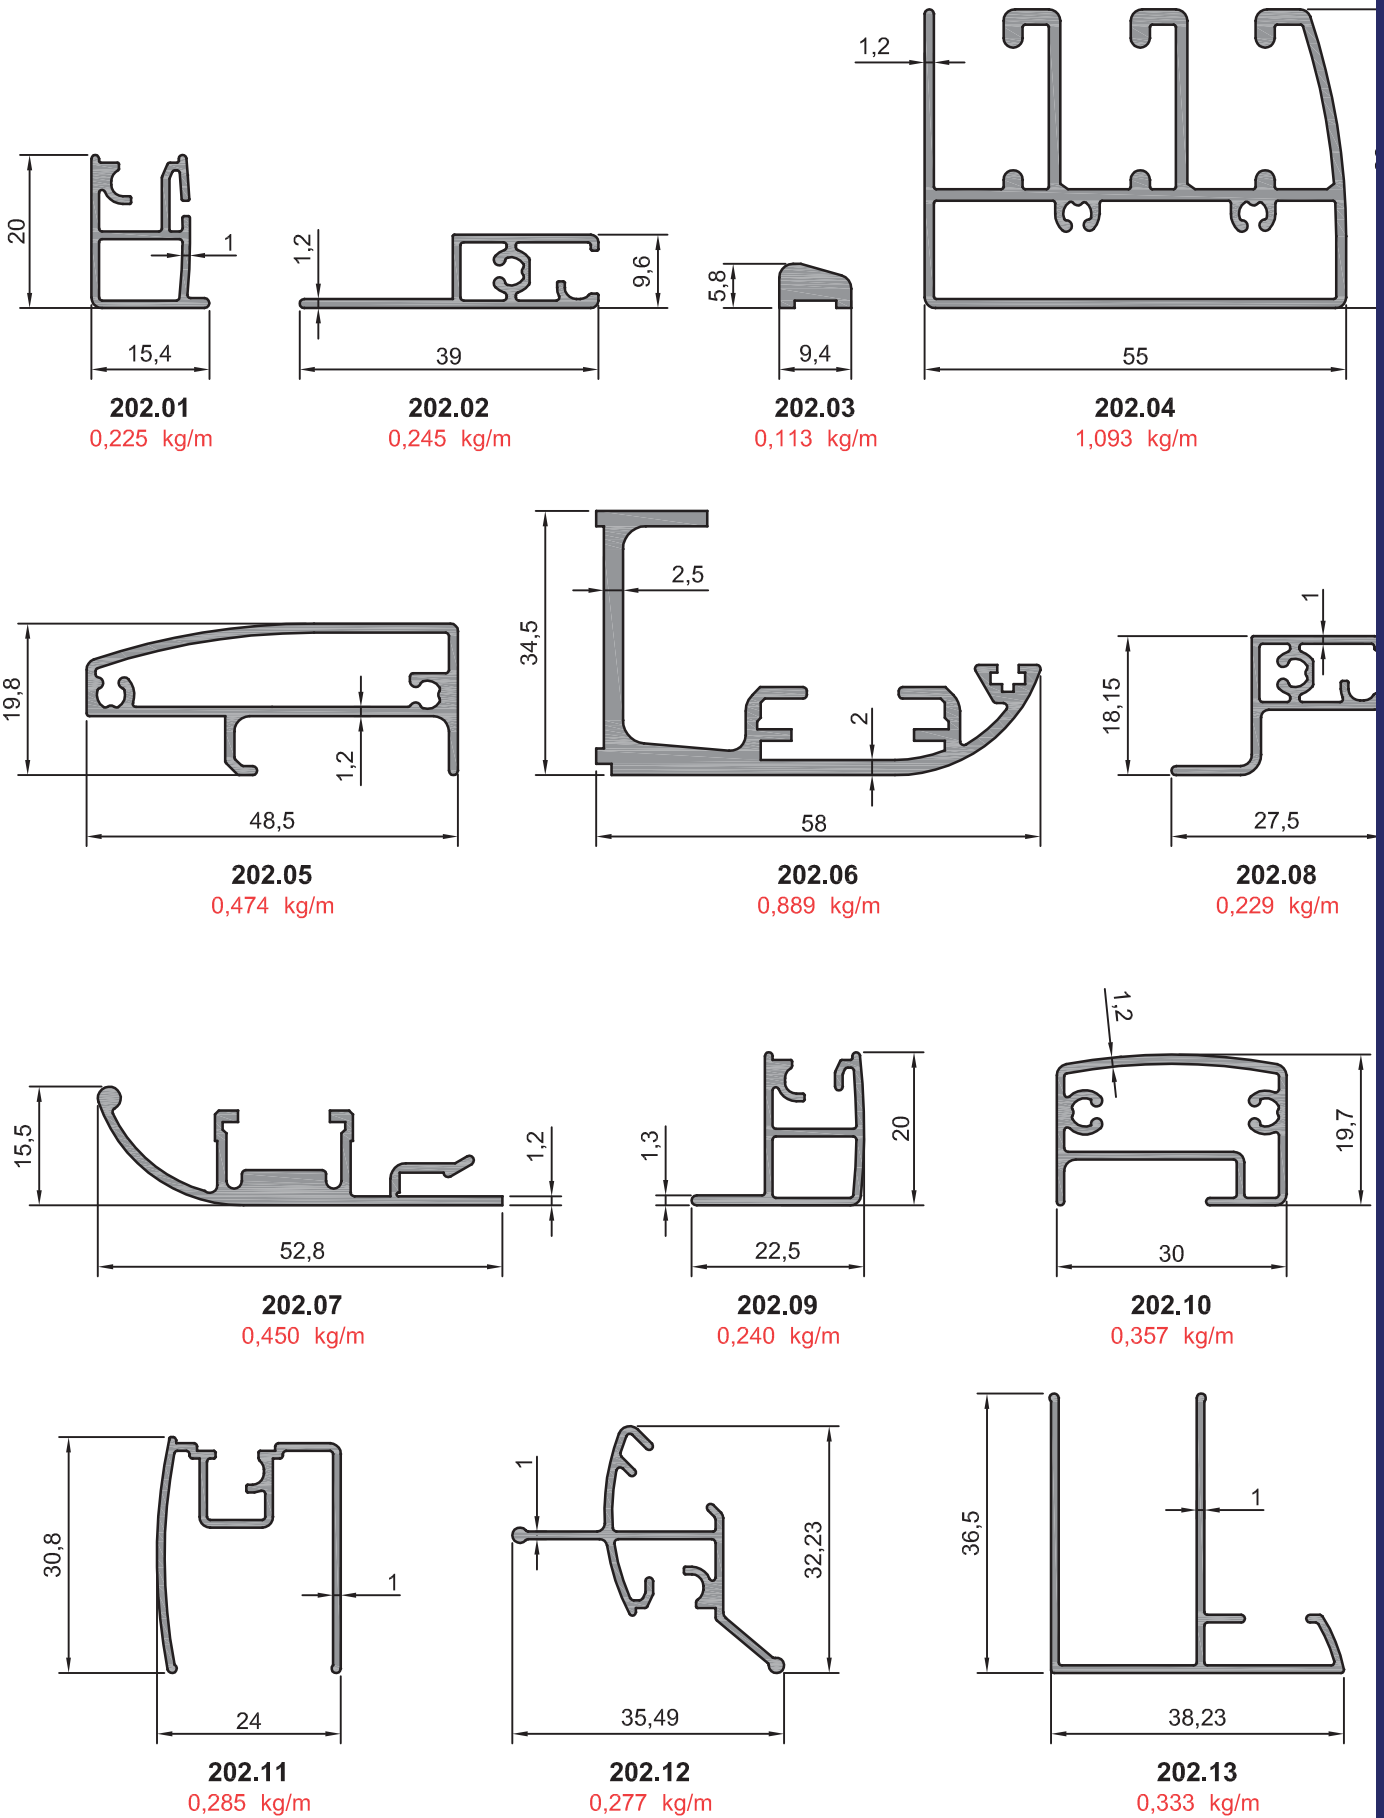

SÜPER SERİ

208.01
0,367 kg/m

208.02
0,324 kg/m

208.03
0,281 kg/m

208.04
0,302 kg/m

208.05
0,222 kg/m

208.06
0,392 kg/m

208.07
0,383 kg/m

208.08
0,321 kg/m

208.09
0,294 kg/m

SÜPER SERİ

208.20
0,274 kg/m

208.21
0,466 kg/m

208.22
0,458 kg/m

208.23
0,254 kg/m

ARTEMIS SERİ