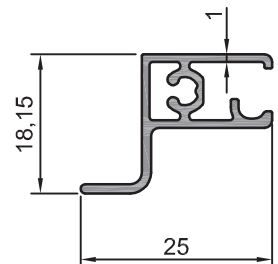

202.27
0,322 kg/m
Düz Erkek Ray

202.98
0,282 kg/m
Düz Erkek Ray

202.29
0,490 kg/m
Düz Miknatıslı

202.32
0,335 kg/m
İç Ray

202.33
0,417 kg/m
Geniş Kanat Karşılığı

202.34
0,463 kg/m
Dişi Ray

202.35
0,470 kg/m
Yeni Dişi Ray

BELLA SERİSİ

202.36
0,385 kg/m
Dar Kanat Karşılığı

202.28
0,296 kg/m
Düz Duvar Dikmesi

202.38
0,286 kg/m
Oval Dikme Profili

202.37
0,210 kg/m
Dikme Profili

202.99
0,473 kg/m
Köşe Bağlantı

202.40
0,280 kg/m
Düz Duvar Dikmesi

202.30
0,280 kg/m

202.31
0,122 kg/m

202.39
0,222 kg/m

KİNG SERİSİ

202.54
0,309 kg/m
Dişi Ray

202.53
0,266 kg/m
Erkek Ray

202.61
0,221 kg/m
Fitilli Arka Kanat

202.75
0,288 kg/m
Silikonlu Etek