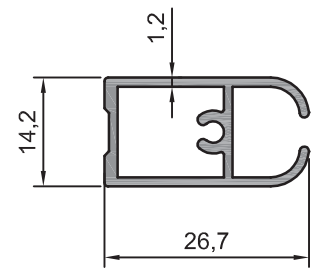

208.09
0,294 kg/m