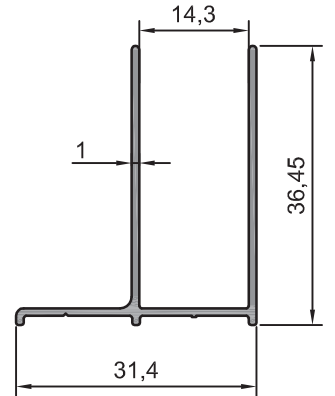

SHOWER CABIN PROFILES

BELLA SERİSİ

202.21
0,221 kg/m
Fitilli Arka kanat

202.22
0,263 kg/m
Ön Panel Çıtası

202.23
0,248 kg/m
Arka Panel Çıtası

202.24
0,255 kg/m
Ara Kanat

202.25
0,341 kg/m
Etek Profili

202.26
0,440 kg/m
Köşe Miknatıslı

202.27
0,322 kg/m
Düz Erkek Ray

202.98
0,282 kg/m
Düz Erkek Ray

202.29
0,490 kg/m
Düz Miknatıslı

202.32
0,335 kg/m
İç Ray

202.33
0,417 kg/m
Geniş Kanat Karşılığı

202.34
0,463 kg/m
Dişi Ray

202.35
0,470 kg/m
Yeni Dişi Ray

BELLA SERİSİ

202.36
0,385 kg/m
Dar Kanat Karşılığı

202.28
0,296 kg/m
Düz Duvar Dikmesi

202.38
0,286 kg/m
Oval Dikme Profili

202.37
0,210 kg/m
Dikme Profili

202.99
0,473 kg/m
Köşe Bağlantı

202.40
0,280 kg/m
Düz Duvar Dikmesi

202.30
0,280 kg/m

202.31
0,122 kg/m

202.39
0,222 kg/m

KİNG SERİSİ

202.54
0,309 kg/m
Dişi Ray

202.53
0,266 kg/m
Erkek Ray

202.61
0,221 kg/m
Fitilli Arka Kanat

202.75
0,288 kg/m
Silikonlu Etek