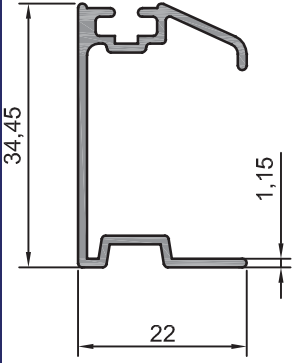

202.30
0,280 kg/m

202.31
0,122 kg/m

202.39
0,222 kg/m

KİNG SERİSİ

202.54
0,309 kg/m
Dişi Ray

202.53
0,266 kg/m
Erkek Ray

202.61
0,221 kg/m
Fitilli Arka Kanat

202.75
0,288 kg/m
Silikonlu Etek

202.63
0,284 kg/m
Fitilli Etek

202.71
0,198 kg/m
Silikonlu Panel Çıtası

202.60
0,214 kg/m
Fitilli Panel Çıtası

202.72
0,233 kg/m
Silikonlu Arka Kanat

202.46
0,385 kg/m
Kollu Fitilli Köşe Mıknatıslı

202.41
0,370 kg/m
Kollu Fitilli Düz Mıknatıslı