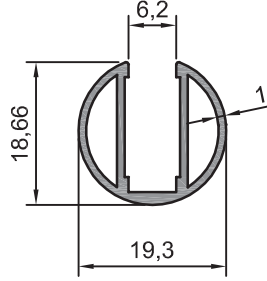

202.82
0,239 kg/m

202.74
0,244 kg/m

202.42
0,340 kg/m

202.43
0,192 kg/m

202.44
0,236 kg/m

202.45
0,230 kg/m

202.57
0,232 kg/m

RELAX SERİSİ

202.91
0,560 kg/m
Menteşe Yatağı

202.94
0,236 kg/m
Kapı Menteşesi

202.95
0,410 kg/m
Duvar Dikmesi

202.96
0,290 kg/m

202.47
0,325 kg/m

202.92
0,225 kg/m

202.93
0,260 kg/m

202.97
0,390 kg/m