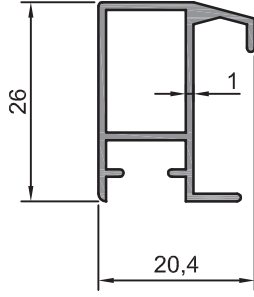

202.30
0,280 kg/m

202.31
0,122 kg/m

202.39
0,222 kg/m

KİNG SERİSİ

202.54
0,309 kg/m
Dişi Ray

202.53
0,266 kg/m
Erkek Ray

202.61
0,221 kg/m
Fitilli Arka Kanat

202.75
0,288 kg/m
Silikonlu Etek

202.63
0,284 kg/m
Fitilli Etek

202.71
0,198 kg/m
Silikonlu Panel Çıtası

202.60
0,214 kg/m
Fitilli Panel Çıtası

202.72
0,233 kg/m
Silikonlu Arka Kanat

202.46
0,385 kg/m
Kollu Fitilli Köşe Mıknatıslı

202.41
0,370 kg/m
Kollu Fitilli Düz Mıknatıslı