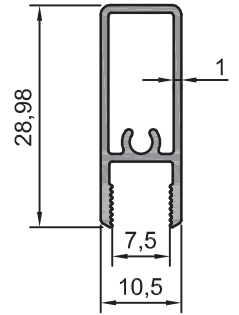

202.62
0,269 kg/m
Fitilli Köşe Mıknatıslı

202.55
0,396 kg/m
King Köşe Bağlantı

202.58
0,220 kg/m
Mıknatıslı Kanat Karşılığı

KİNG SERİSİ

202.59
0,260 kg/m
Fitilli Düz Miknatıslı

202.73
0,298 kg/m
Silikonlu Düz Miknatıslı

202.82
0,239 kg/m

202.74
0,244 kg/m

202.42
0,340 kg/m

202.43
0,192 kg/m

202.44
0,236 kg/m

202.45
0,230 kg/m

202.57
0,232 kg/m

RELAX SERİSİ

202.91
0,560 kg/m
Menteşe Yatağı

202.94
0,236 kg/m
Kapı Menteşesi

202.95
0,410 kg/m
Duvar Dikmesi

202.96
0,290 kg/m

202.47
0,325 kg/m

202.92
0,225 kg/m

202.93
0,260 kg/m

202.97
0,390 kg/m