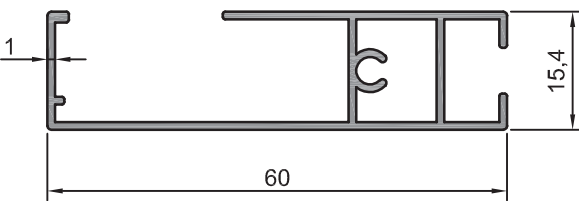

SHOWER CABIN PROFILES

BELLA SERİSİ

202.21
0,221 kg/m
Fitilli Arka kanat

202.22
0,263 kg/m
Ön Panel Çıtası

202.23
0,248 kg/m
Arka Panel Çıtası

202.24
0,255 kg/m
Ara Kanat

202.25
0,341 kg/m
Etek Profili

202.26
0,440 kg/m
Köşe Miknatıslı

202.27
0,322 kg/m
Düz Erkek Ray

202.98
0,282 kg/m
Düz Erkek Ray

202.29
0,490 kg/m
Düz Miknatıslı

202.32
0,335 kg/m
İç Ray

202.33
0,417 kg/m
Geniş Kanat Karşılığı

202.34
0,463 kg/m
Dişi Ray

202.35
0,470 kg/m
Yeni Dişi Ray

BELLA SERİSİ

202.36
0,385 kg/m
Dar Kanat Karşılığı

202.28
0,296 kg/m
Düz Duvar Dikmesi

202.38
0,286 kg/m
Oval Dikme Profili

202.37
0,210 kg/m
Dikme Profili

202.99
0,473 kg/m
Köşe Bağlantı

202.40
0,280 kg/m
Düz Duvar Dikmesi