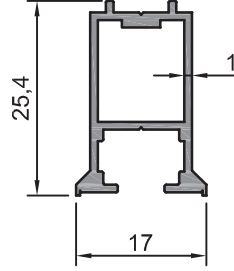

SHOWER CABIN PROFILES

BELLA SERİSİ

202.21
0,221 kg/m
Fitilli Arka kanat

202.22
0,263 kg/m
Ön Panel Çıtası

202.23
0,248 kg/m
Arka Panel Çıtası

202.24
0,255 kg/m
Ara Kanat

202.25
0,341 kg/m
Etek Profili

202.26
0,440 kg/m
Köşe Miknatıslı

202.27
0,322 kg/m
Düz Erkek Ray

202.98
0,282 kg/m
Düz Erkek Ray

202.29
0,490 kg/m
Düz Miknatıslı

202.32
0,335 kg/m
İç Ray

202.33
0,417 kg/m
Geniş Kanat Karşılığı

202.34
0,463 kg/m
Dişi Ray

202.35
0,470 kg/m
Yeni Dişi Ray

BELLA SERİSİ

202.36
0,385 kg/m
Dar Kanat Karşılığı

202.28
0,296 kg/m
Düz Duvar Dikmesi

202.38
0,286 kg/m
Oval Dikme Profili

202.37
0,210 kg/m
Dikme Profili

202.99
0,473 kg/m
Köşe Bağlantı

202.40
0,280 kg/m
Düz Duvar Dikmesi