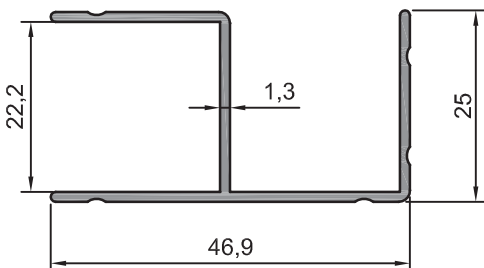

202.30
0,280 kg/m

202.31
0,122 kg/m

202.39
0,222 kg/m

KİNG SERİSİ

202.54
0,309 kg/m
Dişi Ray

202.53
0,266 kg/m
Erkek Ray

202.61
0,221 kg/m
Fitilli Arka Kanat

202.75
0,288 kg/m
Silikonlu Etek

202.63
0,284 kg/m
Fitilli Etek

202.71
0,198 kg/m
Silikonlu Panel Çıtası

202.60
0,214 kg/m
Fitilli Panel Çıtası

202.72
0,233 kg/m
Silikonlu Arka Kanat

202.46
0,385 kg/m
Kollu Fitilli Köşe Mıknatıslı

202.41
0,370 kg/m
Kollu Fitilli Düz Mıknatıslı

202.62
0,269 kg/m
Fitilli Köşe Mıknatıslı

202.55
0,396 kg/m
King Köşe Bağlantı

202.58
0,220 kg/m
Mıknatıslı Kanat Karşılığı

KİNG SERİSİ

202.59
0,260 kg/m
Fitilli Düz Miknatıslı

202.73
0,298 kg/m
Silikonlu Düz Miknatıslı