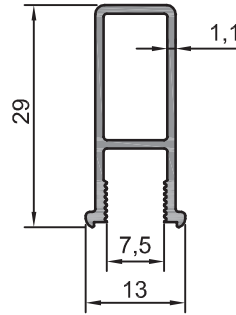

202.82
0,239 kg/m

202.74
0,244 kg/m

202.42
0,340 kg/m

202.43
0,192 kg/m

202.44
0,236 kg/m

202.45
0,230 kg/m

202.57
0,232 kg/m

RELAX SERİSİ

202.91
0,560 kg/m
Menteşe Yatağı

202.94
0,236 kg/m
Kapı Menteşesi

202.95
0,410 kg/m
Duvar Dikmesi

202.96
0,290 kg/m

202.47
0,325 kg/m

202.92
0,225 kg/m

202.93
0,260 kg/m

202.97
0,390 kg/m