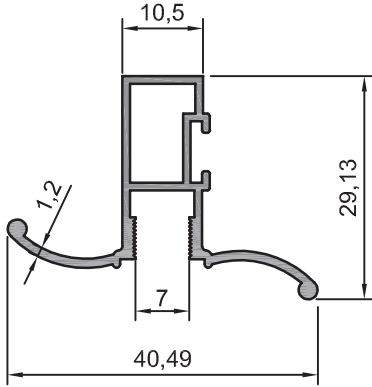

202.63
0,284 kg/m
Fitilli Etek

202.71
0,198 kg/m
Silikonlu Panel Çıtası

202.60
0,214 kg/m
Fitilli Panel Çıtası

202.72
0,233 kg/m
Silikonlu Arka Kanat

202.46
0,385 kg/m
Kollu Fitilli Köşe Mıknatıslı

202.41
0,370 kg/m
Kollu Fitilli Düz Mıknatıslı

202.62
0,269 kg/m
Fitilli Köşe Mıknatıslı

202.55
0,396 kg/m
King Köşe Bağlantı

202.58
0,220 kg/m
Mıknatıslı Kanat Karşılığı

KİNG SERİSİ

202.59
0,260 kg/m
Fitilli Düz Miknatıslı

202.73
0,298 kg/m
Silikonlu Düz Miknatıslı

202.82
0,239 kg/m

202.74
0,244 kg/m

202.42
0,340 kg/m

202.43
0,192 kg/m

202.44
0,236 kg/m

202.45
0,230 kg/m

202.57
0,232 kg/m

RELAX SERİSİ

202.91
0,560 kg/m
Menteşe Yatağı

202.94
0,236 kg/m
Kapı Menteşesi

202.95
0,410 kg/m
Duvar Dikmesi

202.96
0,290 kg/m

202.47
0,325 kg/m

202.92
0,225 kg/m

202.93
0,260 kg/m

202.97
0,390 kg/m