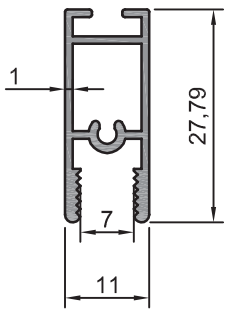

202.91
0,560 kg/m
Menteşe Yatağı

202.94
0,236 kg/m
Kapı Menteşesi

202.95
0,410 kg/m
Duvar Dikmesi

202.96
0,290 kg/m

202.47
0,325 kg/m

202.92
0,225 kg/m

202.93
0,260 kg/m

202.97
0,390 kg/m