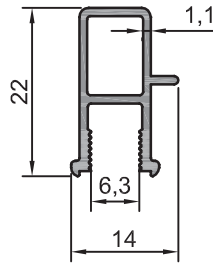

202.43
0,192 kg/m