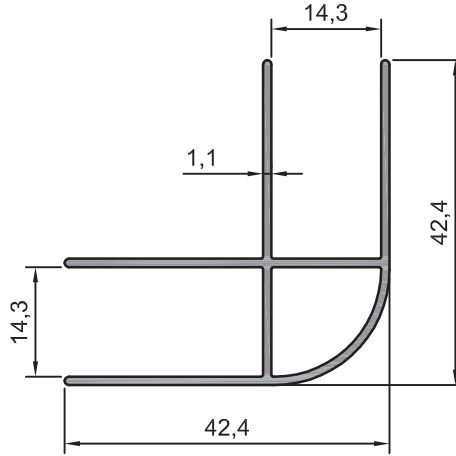

SHOWER CABIN PROFILES

BELLA SERİSİ

202.21
0,221 kg/m
Fitilli Arka kanat

202.22
0,263 kg/m
Ön Panel Çıtası

202.23
0,248 kg/m
Arka Panel Çıtası

202.24
0,255 kg/m
Ara Kanat

202.25
0,341 kg/m
Etek Profili

202.26
0,440 kg/m
Köşe Miknatıslı

202.27
0,322 kg/m
Düz Erkek Ray

202.98
0,282 kg/m
Düz Erkek Ray

202.29
0,490 kg/m
Düz Miknatıslı

202.32
0,335 kg/m
İç Ray

202.33
0,417 kg/m
Geniş Kanat Karşılığı

202.34
0,463 kg/m
Dişi Ray

202.35
0,470 kg/m
Yeni Dişi Ray

BELLA SERİSİ

202.36
0,385 kg/m
Dar Kanat Karşılığı

202.28
0,296 kg/m
Düz Duvar Dikmesi

202.38
0,286 kg/m
Oval Dikme Profili

202.37
0,210 kg/m
Dikme Profili

202.99
0,473 kg/m
Köşe Bağlantı

202.40
0,280 kg/m
Düz Duvar Dikmesi

202.30
0,280 kg/m

202.31
0,122 kg/m

202.39
0,222 kg/m

KİNG SERİSİ

202.54
0,309 kg/m
Dişi Ray

202.53
0,266 kg/m
Erkek Ray

202.61
0,221 kg/m
Fitilli Arka Kanat

202.75
0,288 kg/m
Silikonlu Etek