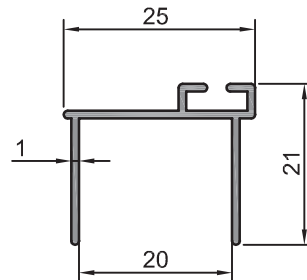

202.63
0,284 kg/m
Fitilli Etek

202.71
0,198 kg/m
Silikonlu Panel Çıtası

202.60
0,214 kg/m
Fitilli Panel Çıtası

202.72
0,233 kg/m
Silikonlu Arka Kanat

202.46
0,385 kg/m
Kollu Fitilli Köşe Mıknatıslı

202.41
0,370 kg/m
Kollu Fitilli Düz Mıknatıslı

202.62
0,269 kg/m
Fitilli Köşe Mıknatıslı

202.55
0,396 kg/m
King Köşe Bağlantı

202.58
0,220 kg/m
Mıknatıslı Kanat Karşılığı

KİNG SERİSİ

202.59
0,260 kg/m
Fitilli Düz Miknatıslı

202.73
0,298 kg/m
Silikonlu Düz Miknatıslı