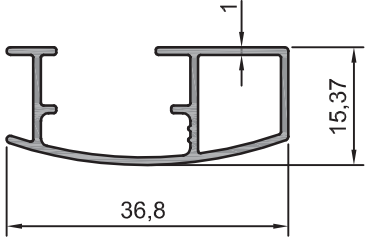

202.91
0,560 kg/m
Menteşe Yatağı

202.94
0,236 kg/m
Kapı Menteşesi

202.95
0,410 kg/m
Duvar Dikmesi

202.96
0,290 kg/m

202.47
0,325 kg/m

202.92
0,225 kg/m

202.93
0,260 kg/m

202.97
0,390 kg/m

SÜPER SERİ

208.01
0,367 kg/m

208.02
0,324 kg/m

208.03
0,281 kg/m

208.04
0,302 kg/m

208.05
0,222 kg/m

208.06
0,392 kg/m

208.07
0,383 kg/m

208.08
0,321 kg/m

208.09
0,294 kg/m

SÜPER SERİ

208.20
0,274 kg/m

208.21
0,466 kg/m

208.22
0,458 kg/m

208.23
0,254 kg/m

ARTEMIS SERİ