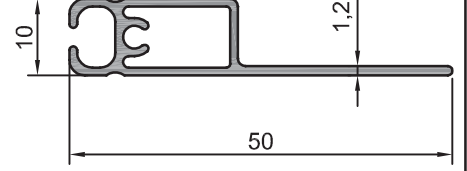

202.30
0,280 kg/m

202.31
0,122 kg/m

202.39
0,222 kg/m

KİNG SERİSİ

202.54
0,309 kg/m
Dişi Ray

202.53
0,266 kg/m
Erkek Ray

202.61
0,221 kg/m
Fitilli Arka Kanat

202.75
0,288 kg/m
Silikonlu Etek