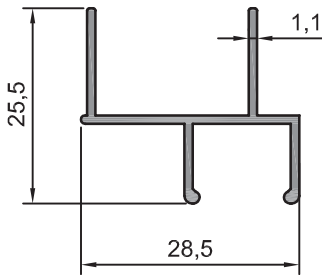

202.62
0,269 kg/m
Fitilli Köşe Mıknatıslı

202.55
0,396 kg/m
King Köşe Bağlantı

202.58
0,220 kg/m
Mıknatıslı Kanat Karşılığı

KİNG SERİSİ

202.59
0,260 kg/m
Fitilli Düz Miknatıslı

202.73
0,298 kg/m
Silikonlu Düz Miknatıslı

202.82
0,239 kg/m

202.74
0,244 kg/m

202.42
0,340 kg/m

202.43
0,192 kg/m

202.44
0,236 kg/m

202.45
0,230 kg/m

202.57
0,232 kg/m

RELAX SERİSİ

202.91
0,560 kg/m
Menteşe Yatağı

202.94
0,236 kg/m
Kapı Menteşesi

202.95
0,410 kg/m
Duvar Dikmesi

202.96
0,290 kg/m

202.47
0,325 kg/m

202.92
0,225 kg/m

202.93
0,260 kg/m

202.97
0,390 kg/m