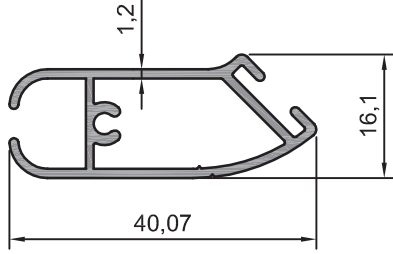

202.91
0,560 kg/m
Menteşe Yatağı

202.94
0,236 kg/m
Kapı Menteşesi

202.95
0,410 kg/m
Duvar Dikmesi

202.96
0,290 kg/m

202.47
0,325 kg/m

202.92
0,225 kg/m

202.93
0,260 kg/m

202.97
0,390 kg/m

SÜPER SERİ

208.01
0,367 kg/m

208.02
0,324 kg/m

208.03
0,281 kg/m

208.04
0,302 kg/m

208.05
0,222 kg/m

208.06
0,392 kg/m

208.07
0,383 kg/m