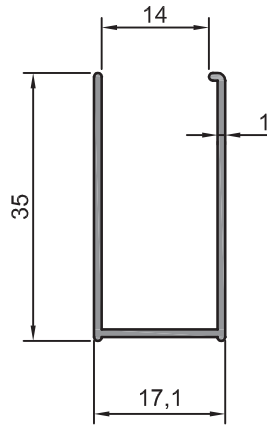

202.91
0,560 kg/m
Menteşe Yatağı

202.94
0,236 kg/m
Kapı Menteşesi

202.95
0,410 kg/m
Duvar Dikmesi

202.96
0,290 kg/m

202.47
0,325 kg/m

202.92
0,225 kg/m

202.93
0,260 kg/m

202.97
0,390 kg/m

SÜPER SERİ

208.01
0,367 kg/m

208.02
0,324 kg/m

208.03
0,281 kg/m

208.04
0,302 kg/m

208.05
0,222 kg/m

208.06
0,392 kg/m

208.07
0,383 kg/m