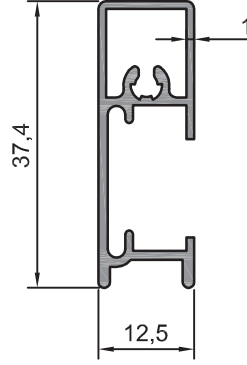

SHOWER CABIN PROFILES

BELLA SERİSİ

202.21
0,221 kg/m
Fitilli Arka kanat

202.22
0,263 kg/m
Ön Panel Çıtası

202.23
0,248 kg/m
Arka Panel Çıtası

202.24
0,255 kg/m
Ara Kanat

202.25
0,341 kg/m
Etek Profili

202.26
0,440 kg/m
Köşe Miknatıslı

202.27
0,322 kg/m
Düz Erkek Ray

202.98
0,282 kg/m
Düz Erkek Ray

202.29
0,490 kg/m
Düz Miknatıslı

202.32
0,335 kg/m
İç Ray

202.33
0,417 kg/m
Geniş Kanat Karşılığı

202.34
0,463 kg/m
Dişi Ray

202.35
0,470 kg/m
Yeni Dişi Ray

BELLA SERİSİ

202.36
0,385 kg/m
Dar Kanat Karşılığı

202.28
0,296 kg/m
Düz Duvar Dikmesi

202.38
0,286 kg/m
Oval Dikme Profili

202.37
0,210 kg/m
Dikme Profili

202.99
0,473 kg/m
Köşe Bağlantı

202.40
0,280 kg/m
Düz Duvar Dikmesi