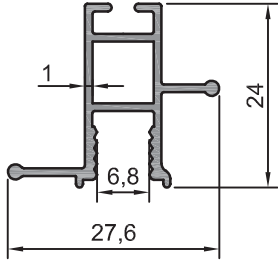

202.63
0,284 kg/m
Fitilli Etek

202.71
0,198 kg/m
Silikonlu Panel Çıtası

202.60
0,214 kg/m
Fitilli Panel Çıtası

202.72
0,233 kg/m
Silikonlu Arka Kanat

202.46
0,385 kg/m
Kollu Fitilli Köşe Mıknatıslı

202.41
0,370 kg/m
Kollu Fitilli Düz Mıknatıslı

202.62
0,269 kg/m
Fitilli Köşe Mıknatıslı

202.55
0,396 kg/m
King Köşe Bağlantı

202.58
0,220 kg/m
Mıknatıslı Kanat Karşılığı

KİNG SERİSİ

202.59
0,260 kg/m
Fitilli Düz Miknatıslı

202.73
0,298 kg/m
Silikonlu Düz Miknatıslı

202.82
0,239 kg/m

202.74
0,244 kg/m

202.42
0,340 kg/m

202.43
0,192 kg/m

202.44
0,236 kg/m

202.45
0,230 kg/m

202.57
0,232 kg/m

RELAX SERİSİ