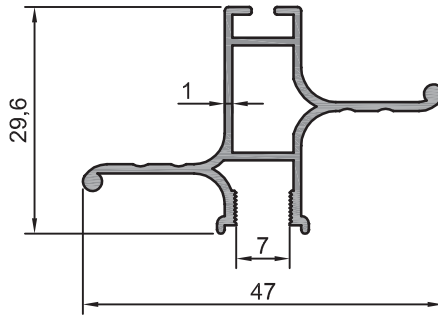

202.30
0,280 kg/m

202.31
0,122 kg/m

202.39
0,222 kg/m

KİNG SERİSİ

202.54
0,309 kg/m
Dişi Ray

202.53
0,266 kg/m
Erkek Ray

202.61
0,221 kg/m
Fitilli Arka Kanat

202.75
0,288 kg/m
Silikonlu Etek

202.63
0,284 kg/m
Fitilli Etek

202.71
0,198 kg/m
Silikonlu Panel Çıtası

202.60
0,214 kg/m
Fitilli Panel Çıtası

202.72
0,233 kg/m
Silikonlu Arka Kanat

202.46
0,385 kg/m
Kollu Fitilli Köşe Mıknatıslı

202.41
0,370 kg/m
Kollu Fitilli Düz Mıknatıslı

202.62
0,269 kg/m
Fitilli Köşe Mıknatıslı

202.55
0,396 kg/m
King Köşe Bağlantı

202.58
0,220 kg/m
Mıknatıslı Kanat Karşılığı

KİNG SERİSİ

202.59
0,260 kg/m
Fitilli Düz Miknatıslı

202.73
0,298 kg/m
Silikonlu Düz Miknatıslı