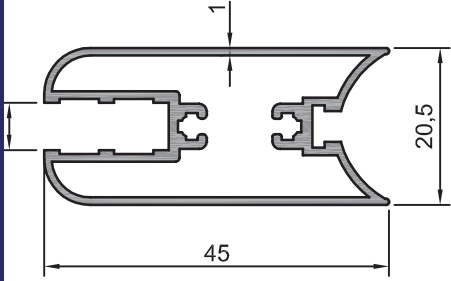

202.62
0,269 kg/m
Fitilli Köşe Mıknatıslı

202.55
0,396 kg/m
King Köşe Bağlantı

202.58
0,220 kg/m
Mıknatıslı Kanat Karşılığı

KİNG SERİSİ

202.59
0,260 kg/m
Fitilli Düz Miknatıslı

202.73
0,298 kg/m
Silikonlu Düz Miknatıslı

202.82
0,239 kg/m

202.74
0,244 kg/m

202.42
0,340 kg/m

202.43
0,192 kg/m

202.44
0,236 kg/m

202.45
0,230 kg/m

202.57
0,232 kg/m

RELAX SERİSİ

202.91
0,560 kg/m
Menteşe Yatağı

202.94
0,236 kg/m
Kapı Menteşesi

202.95
0,410 kg/m
Duvar Dikmesi

202.96
0,290 kg/m

202.47
0,325 kg/m

202.92
0,225 kg/m

202.93
0,260 kg/m

202.97
0,390 kg/m