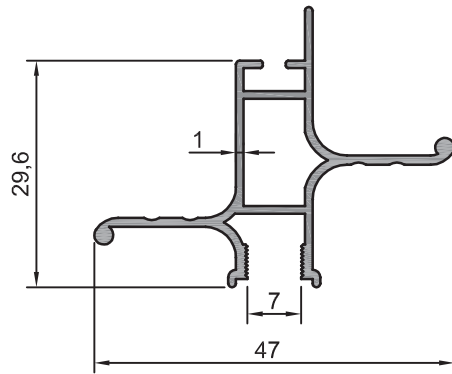

202.91
0,560 kg/m
Menteşe Yatağı

202.94
0,236 kg/m
Kapı Menteşesi

202.95
0,410 kg/m
Duvar Dikmesi

202.96
0,290 kg/m

202.47
0,325 kg/m

202.92
0,225 kg/m

202.93
0,260 kg/m

202.97
0,390 kg/m

SÜPER SERİ

208.01
0,367 kg/m

208.02
0,324 kg/m

208.03
0,281 kg/m

208.04
0,302 kg/m

208.05
0,222 kg/m

208.06
0,392 kg/m

208.07
0,383 kg/m