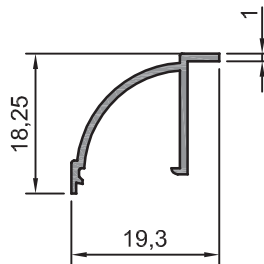

202.27
0,322 kg/m
Düz Erkek Ray

202.98
0,282 kg/m
Düz Erkek Ray

202.29
0,490 kg/m
Düz Miknatıslı

202.32
0,335 kg/m
İç Ray

202.33
0,417 kg/m
Geniş Kanat Karşılığı

202.34
0,463 kg/m
Dişi Ray

202.35
0,470 kg/m
Yeni Dişi Ray

BELLA SERİSİ

202.36
0,385 kg/m
Dar Kanat Karşılığı

202.28
0,296 kg/m
Düz Duvar Dikmesi

202.38
0,286 kg/m
Oval Dikme Profili

202.37
0,210 kg/m
Dikme Profili

202.99
0,473 kg/m
Köşe Bağlantı

202.40
0,280 kg/m
Düz Duvar Dikmesi

202.30
0,280 kg/m

202.31
0,122 kg/m

202.39
0,222 kg/m

KİNG SERİSİ

202.54
0,309 kg/m
Dişi Ray

202.53
0,266 kg/m
Erkek Ray

202.61
0,221 kg/m
Fitilli Arka Kanat

202.75
0,288 kg/m
Silikonlu Etek