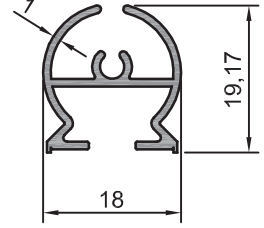

SHOWER CABIN PROFILES

BELLA SERİSİ

202.21
0,221 kg/m
Fitilli Arka kanat

202.22
0,263 kg/m
Ön Panel Çıtası

202.23
0,248 kg/m
Arka Panel Çıtası

202.24
0,255 kg/m
Ara Kanat

202.25
0,341 kg/m
Etek Profili

202.26
0,440 kg/m
Köşe Miknatıslı

202.27
0,322 kg/m
Düz Erkek Ray

202.98
0,282 kg/m
Düz Erkek Ray

202.29
0,490 kg/m
Düz Miknatıslı

202.32
0,335 kg/m
İç Ray

202.33
0,417 kg/m
Geniş Kanat Karşılığı

202.34
0,463 kg/m
Dişi Ray

202.35
0,470 kg/m
Yeni Dişi Ray

BELLA SERİSİ

202.36
0,385 kg/m
Dar Kanat Karşılığı

202.28
0,296 kg/m
Düz Duvar Dikmesi

202.38
0,286 kg/m
Oval Dikme Profili

202.37
0,210 kg/m
Dikme Profili

202.99
0,473 kg/m
Köşe Bağlantı

202.40
0,280 kg/m
Düz Duvar Dikmesi