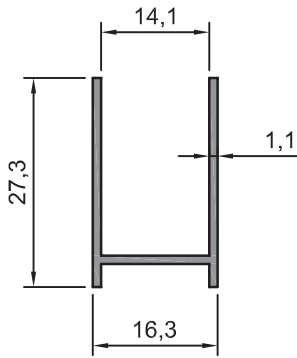

BELLA SERİSİ

202.36
0,385 kg/m
Dar Kanat Karşılığı

202.28
0,296 kg/m
Düz Duvar Dikmesi

202.38
0,286 kg/m
Oval Dikme Profili

202.37
0,210 kg/m
Dikme Profili

202.99
0,473 kg/m
Köşe Bağlantı

202.40
0,280 kg/m
Düz Duvar Dikmesi

202.30
0,280 kg/m

202.31
0,122 kg/m

202.39
0,222 kg/m

KİNG SERİSİ

202.54
0,309 kg/m
Dişi Ray

202.53
0,266 kg/m
Erkek Ray

202.61
0,221 kg/m
Fitilli Arka Kanat

202.75
0,288 kg/m
Silikonlu Etek