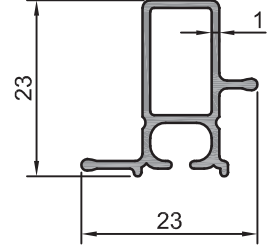

202.30
0,280 kg/m

202.31
0,122 kg/m

202.39
0,222 kg/m

KİNG SERİSİ

202.54
0,309 kg/m
Dişi Ray

202.53
0,266 kg/m
Erkek Ray

202.61
0,221 kg/m
Fitilli Arka Kanat

202.75
0,288 kg/m
Silikonlu Etek

202.63
0,284 kg/m
Fitilli Etek

202.71
0,198 kg/m
Silikonlu Panel Çıtası

202.60
0,214 kg/m
Fitilli Panel Çıtası

202.72
0,233 kg/m
Silikonlu Arka Kanat

202.46
0,385 kg/m
Kollu Fitilli Köşe Mıknatıslı

202.41
0,370 kg/m
Kollu Fitilli Düz Mıknatıslı