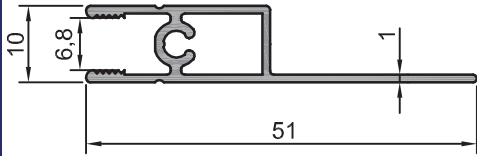

202.30
0,280 kg/m

202.31
0,122 kg/m

202.39
0,222 kg/m

KİNG SERİSİ

202.54
0,309 kg/m
Dişi Ray

202.53
0,266 kg/m
Erkek Ray

202.61
0,221 kg/m
Fitilli Arka Kanat

202.75
0,288 kg/m
Silikonlu Etek