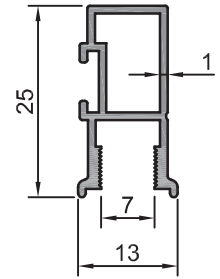

202.91
0,560 kg/m
Menteşe Yatağı

202.94
0,236 kg/m
Kapı Menteşesi

202.95
0,410 kg/m
Duvar Dikmesi

202.96
0,290 kg/m

202.47
0,325 kg/m

202.92
0,225 kg/m

202.93
0,260 kg/m

202.97
0,390 kg/m

SÜPER SERİ

208.01
0,367 kg/m

208.02
0,324 kg/m

208.03
0,281 kg/m

208.04
0,302 kg/m

208.05
0,222 kg/m

208.06
0,392 kg/m

208.07
0,383 kg/m