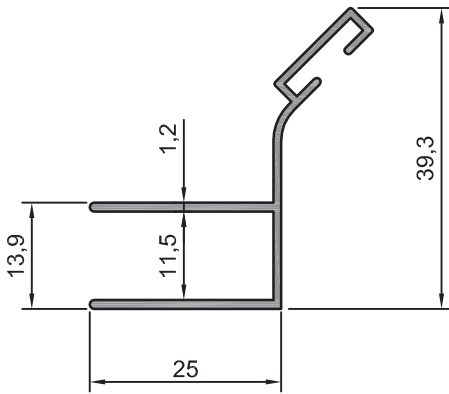

202.91
0,560 kg/m
Menteşe Yatağı

202.94
0,236 kg/m
Kapı Menteşesi

202.95
0,410 kg/m
Duvar Dikmesi

202.96
0,290 kg/m

202.47
0,325 kg/m

202.92
0,225 kg/m

202.93
0,260 kg/m

202.97
0,390 kg/m

SÜPER SERİ

208.01
0,367 kg/m

208.02
0,324 kg/m

208.03
0,281 kg/m

208.04
0,302 kg/m

208.05
0,222 kg/m

208.06
0,392 kg/m

208.07
0,383 kg/m