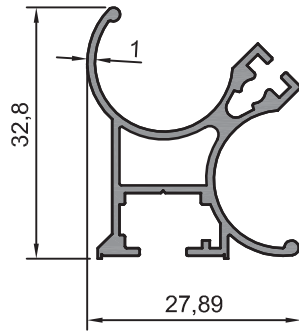

SHOWER CABIN PROFILES

BELLA SERİSİ

202.21
0,221 kg/m
Fitilli Arka kanat

202.22
0,263 kg/m
Ön Panel Çıtası

202.23
0,248 kg/m
Arka Panel Çıtası

202.24
0,255 kg/m
Ara Kanat

202.25
0,341 kg/m
Etek Profili

202.26
0,440 kg/m
Köşe Miknatıslı

202.27
0,322 kg/m
Düz Erkek Ray

202.98
0,282 kg/m
Düz Erkek Ray

202.29
0,490 kg/m
Düz Miknatıslı

202.32
0,335 kg/m
İç Ray

202.33
0,417 kg/m
Geniş Kanat Karşılığı

202.34
0,463 kg/m
Dişi Ray

202.35
0,470 kg/m
Yeni Dişi Ray

BELLA SERİSİ

202.36
0,385 kg/m
Dar Kanat Karşılığı

202.28
0,296 kg/m
Düz Duvar Dikmesi

202.38
0,286 kg/m
Oval Dikme Profili

202.37
0,210 kg/m
Dikme Profili

202.99
0,473 kg/m
Köşe Bağlantı

202.40
0,280 kg/m
Düz Duvar Dikmesi

SÜPER SERİ

208.01
0,367 kg/m

208.02
0,324 kg/m

208.03
0,281 kg/m

208.04
0,302 kg/m

208.05
0,222 kg/m

208.06
0,392 kg/m

208.07
0,383 kg/m