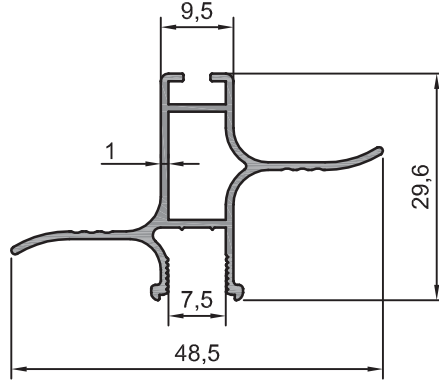

202.82
0,239 kg/m

202.74
0,244 kg/m

202.42
0,340 kg/m

202.43
0,192 kg/m

202.44
0,236 kg/m

202.45
0,230 kg/m

202.57
0,232 kg/m

RELAX SERİSİ

202.91
0,560 kg/m
Menteşe Yatağı

202.94
0,236 kg/m
Kapı Menteşesi

202.95
0,410 kg/m
Duvar Dikmesi

202.96
0,290 kg/m

202.47
0,325 kg/m

202.92
0,225 kg/m

202.93
0,260 kg/m

202.97
0,390 kg/m

SÜPER SERİ

208.01
0,367 kg/m

208.02
0,324 kg/m

208.03
0,281 kg/m

208.04
0,302 kg/m

208.05
0,222 kg/m

208.06
0,392 kg/m

208.07
0,383 kg/m