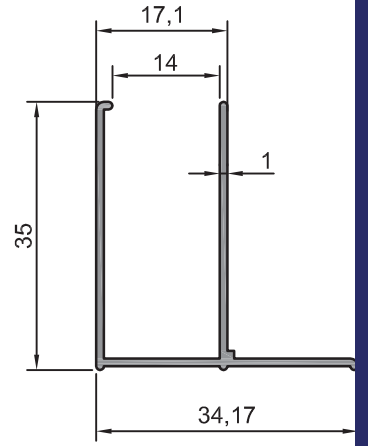

208.03
0,281 kg/m