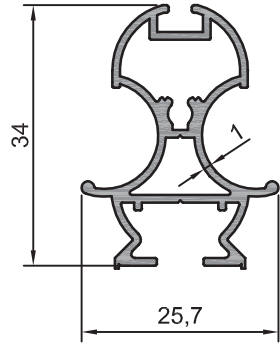

SHOWER CABIN PROFILES

BELLA SERİSİ

202.21
0,221 kg/m
Fitilli Arka kanat

202.22
0,263 kg/m
Ön Panel Çıtası

202.23
0,248 kg/m
Arka Panel Çıtası

202.24
0,255 kg/m
Ara Kanat

202.25
0,341 kg/m
Etek Profili

202.26
0,440 kg/m
Köşe Miknatıslı

202.27
0,322 kg/m
Düz Erkek Ray

202.98
0,282 kg/m
Düz Erkek Ray

202.29
0,490 kg/m
Düz Miknatıslı

202.32
0,335 kg/m
İç Ray

202.33
0,417 kg/m
Geniş Kanat Karşılığı

202.34
0,463 kg/m
Dişi Ray

202.35
0,470 kg/m
Yeni Dişi Ray

BELLA SERİSİ

202.36
0,385 kg/m
Dar Kanat Karşılığı

202.28
0,296 kg/m
Düz Duvar Dikmesi

202.38
0,286 kg/m
Oval Dikme Profili

202.37
0,210 kg/m
Dikme Profili

202.99
0,473 kg/m
Köşe Bağlantı

202.40
0,280 kg/m
Düz Duvar Dikmesi