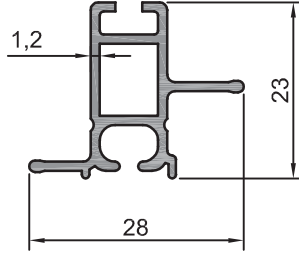

202.63
0,284 kg/m
Fitilli Etek

202.71
0,198 kg/m
Silikonlu Panel Çıtası

202.60
0,214 kg/m
Fitilli Panel Çıtası

202.72
0,233 kg/m
Silikonlu Arka Kanat

202.46
0,385 kg/m
Kollu Fitilli Köşe Mıknatıslı

202.41
0,370 kg/m
Kollu Fitilli Düz Mıknatıslı

202.62
0,269 kg/m
Fitilli Köşe Mıknatıslı

202.55
0,396 kg/m
King Köşe Bağlantı

202.58
0,220 kg/m
Mıknatıslı Kanat Karşılığı

KİNG SERİSİ

202.59
0,260 kg/m
Fitilli Düz Miknatıslı

202.73
0,298 kg/m
Silikonlu Düz Miknatıslı

202.82
0,239 kg/m

202.74
0,244 kg/m

202.42
0,340 kg/m

202.43
0,192 kg/m

202.44
0,236 kg/m

202.45
0,230 kg/m

202.57
0,232 kg/m

RELAX SERİSİ