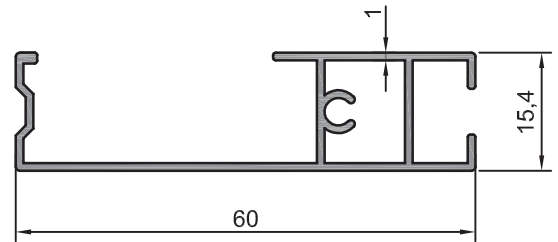

SHOWER CABIN PROFILES

BELLA SERİSİ

202.21
0,221 kg/m
Fitilli Arka kanat

202.22
0,263 kg/m
Ön Panel Çıtası

202.23
0,248 kg/m
Arka Panel Çıtası

202.24
0,255 kg/m
Ara Kanat

202.25
0,341 kg/m
Etek Profili

202.26
0,440 kg/m
Köşe Miknatıslı

202.27
0,322 kg/m
Düz Erkek Ray

202.98
0,282 kg/m
Düz Erkek Ray

202.29
0,490 kg/m
Düz Miknatıslı

202.32
0,335 kg/m
İç Ray

202.33
0,417 kg/m
Geniş Kanat Karşılığı

202.34
0,463 kg/m
Dişi Ray

202.35
0,470 kg/m
Yeni Dişi Ray

BELLA SERİSİ

202.36
0,385 kg/m
Dar Kanat Karşılığı

202.28
0,296 kg/m
Düz Duvar Dikmesi

202.38
0,286 kg/m
Oval Dikme Profili

202.37
0,210 kg/m
Dikme Profili

202.99
0,473 kg/m
Köşe Bağlantı

202.40
0,280 kg/m
Düz Duvar Dikmesi