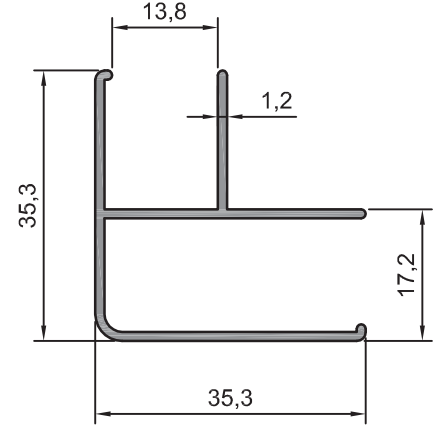

202.91
0,560 kg/m
Menteşe Yatağı

202.94
0,236 kg/m
Kapı Menteşesi

202.95
0,410 kg/m
Duvar Dikmesi

202.96
0,290 kg/m

202.47
0,325 kg/m

202.92
0,225 kg/m

202.93
0,260 kg/m

202.97
0,390 kg/m

SÜPER SERİ

208.01
0,367 kg/m

208.02
0,324 kg/m

208.03
0,281 kg/m

208.04
0,302 kg/m

208.05
0,222 kg/m

208.06
0,392 kg/m

208.07
0,383 kg/m