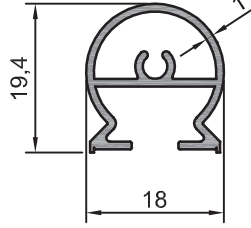

SHOWER CABIN PROFILES

BELLA SERİSİ

202.21
0,221 kg/m
Fitilli Arka kanat

202.22
0,263 kg/m
Ön Panel Çıtası

202.23
0,248 kg/m
Arka Panel Çıtası

202.24
0,255 kg/m
Ara Kanat

202.25
0,341 kg/m
Etek Profili

202.26
0,440 kg/m
Köşe Miknatıslı

202.27
0,322 kg/m
Düz Erkek Ray

202.98
0,282 kg/m
Düz Erkek Ray

202.29
0,490 kg/m
Düz Miknatıslı

202.32
0,335 kg/m
İç Ray

202.33
0,417 kg/m
Geniş Kanat Karşılığı

202.34
0,463 kg/m
Dişi Ray

202.35
0,470 kg/m
Yeni Dişi Ray

BELLA SERİSİ

202.36
0,385 kg/m
Dar Kanat Karşılığı

202.28
0,296 kg/m
Düz Duvar Dikmesi

202.38
0,286 kg/m
Oval Dikme Profili

202.37
0,210 kg/m
Dikme Profili

202.99
0,473 kg/m
Köşe Bağlantı

202.40
0,280 kg/m
Düz Duvar Dikmesi