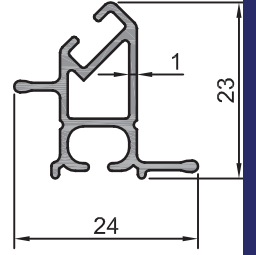

202.63
0,284 kg/m
Fitilli Etek

202.71
0,198 kg/m
Silikonlu Panel Çıtası

202.60
0,214 kg/m
Fitilli Panel Çıtası

202.72
0,233 kg/m
Silikonlu Arka Kanat

202.46
0,385 kg/m
Kollu Fitilli Köşe Mıknatıslı

202.41
0,370 kg/m
Kollu Fitilli Düz Mıknatıslı

202.62
0,269 kg/m
Fitilli Köşe Mıknatıslı

202.55
0,396 kg/m
King Köşe Bağlantı

202.58
0,220 kg/m
Mıknatıslı Kanat Karşılığı

KİNG SERİSİ

202.59
0,260 kg/m
Fitilli Düz Miknatıslı

202.73
0,298 kg/m
Silikonlu Düz Miknatıslı

202.82
0,239 kg/m

202.74
0,244 kg/m

202.42
0,340 kg/m

202.43
0,192 kg/m

202.44
0,236 kg/m

202.45
0,230 kg/m

202.57
0,232 kg/m

RELAX SERİSİ