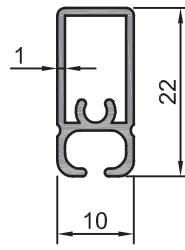

BELLA SERİSİ

202.36
0,385 kg/m
Dar Kanat Karşılığı

202.28
0,296 kg/m
Düz Duvar Dikmesi

202.38
0,286 kg/m
Oval Dikme Profili

202.37
0,210 kg/m
Dikme Profili

202.99
0,473 kg/m
Köşe Bağlantı

202.40
0,280 kg/m
Düz Duvar Dikmesi

202.30
0,280 kg/m

202.31
0,122 kg/m

202.39
0,222 kg/m

KİNG SERİSİ

202.54
0,309 kg/m
Dişi Ray

202.53
0,266 kg/m
Erkek Ray

202.61
0,221 kg/m
Fitilli Arka Kanat

202.75
0,288 kg/m
Silikonlu Etek

202.63
0,284 kg/m
Fitilli Etek

202.71
0,198 kg/m
Silikonlu Panel Çıtası

202.60
0,214 kg/m
Fitilli Panel Çıtası

202.72
0,233 kg/m
Silikonlu Arka Kanat

202.46
0,385 kg/m
Kollu Fitilli Köşe Mıknatıslı

202.41
0,370 kg/m
Kollu Fitilli Düz Mıknatıslı