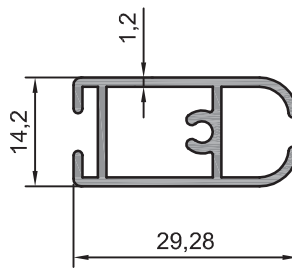

202.91
0,560 kg/m
Menteşe Yatağı

202.94
0,236 kg/m
Kapı Menteşesi

202.95
0,410 kg/m
Duvar Dikmesi

202.96
0,290 kg/m

202.47
0,325 kg/m

202.92
0,225 kg/m

202.93
0,260 kg/m

202.97
0,390 kg/m

SÜPER SERİ

208.01
0,367 kg/m

208.02
0,324 kg/m

208.03
0,281 kg/m

208.04
0,302 kg/m

208.05
0,222 kg/m

208.06
0,392 kg/m

208.07
0,383 kg/m