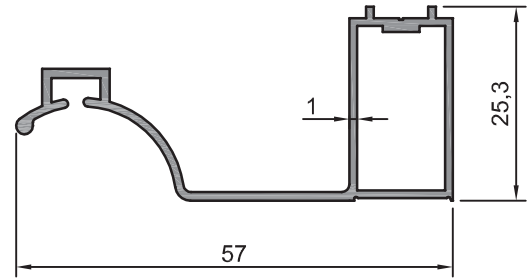

SHOWER CABIN PROFILES

BELLA SERİSİ

202.21
0,221 kg/m
Fitilli Arka kanat

202.22
0,263 kg/m
Ön Panel Çıtası

202.23
0,248 kg/m
Arka Panel Çıtası

202.24
0,255 kg/m
Ara Kanat

202.25
0,341 kg/m
Etek Profili

202.26
0,440 kg/m
Köşe Miknatıslı

202.27
0,322 kg/m
Düz Erkek Ray

202.98
0,282 kg/m
Düz Erkek Ray

202.29
0,490 kg/m
Düz Miknatıslı

202.32
0,335 kg/m
İç Ray

202.33
0,417 kg/m
Geniş Kanat Karşılığı

202.34
0,463 kg/m
Dişi Ray

202.35
0,470 kg/m
Yeni Dişi Ray

BELLA SERİSİ

202.36
0,385 kg/m
Dar Kanat Karşılığı

202.28
0,296 kg/m
Düz Duvar Dikmesi

202.38
0,286 kg/m
Oval Dikme Profili

202.37
0,210 kg/m
Dikme Profili

202.99
0,473 kg/m
Köşe Bağlantı

202.40
0,280 kg/m
Düz Duvar Dikmesi