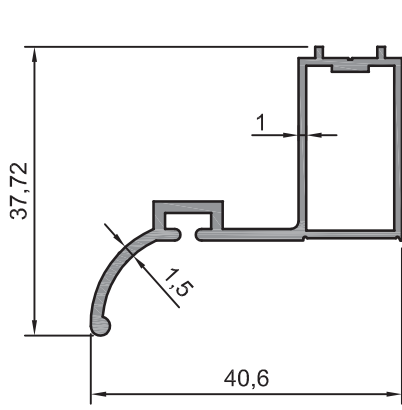

SHOWER CABIN PROFILES

BELLA SERİSİ

202.21
0,221 kg/m
Fitilli Arka kanat

202.22
0,263 kg/m
Ön Panel Çıtası

202.23
0,248 kg/m
Arka Panel Çıtası

202.24
0,255 kg/m
Ara Kanat

202.25
0,341 kg/m
Etek Profili

202.26
0,440 kg/m
Köşe Miknatıslı

202.27
0,322 kg/m
Düz Erkek Ray

202.98
0,282 kg/m
Düz Erkek Ray

202.29
0,490 kg/m
Düz Miknatıslı

202.32
0,335 kg/m
İç Ray

202.33
0,417 kg/m
Geniş Kanat Karşılığı

202.34
0,463 kg/m
Dişi Ray

202.35
0,470 kg/m
Yeni Dişi Ray

BELLA SERİSİ

202.36
0,385 kg/m
Dar Kanat Karşılığı

202.28
0,296 kg/m
Düz Duvar Dikmesi

202.38
0,286 kg/m
Oval Dikme Profili

202.37
0,210 kg/m
Dikme Profili

202.99
0,473 kg/m
Köşe Bağlantı

202.40
0,280 kg/m
Düz Duvar Dikmesi