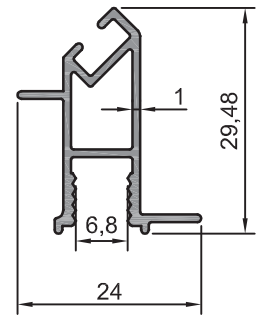

202.30
0,280 kg/m

202.31
0,122 kg/m

202.39
0,222 kg/m

KİNG SERİSİ

202.54
0,309 kg/m
Dişi Ray

202.53
0,266 kg/m
Erkek Ray

202.61
0,221 kg/m
Fitilli Arka Kanat

202.75
0,288 kg/m
Silikonlu Etek

202.63
0,284 kg/m
Fitilli Etek

202.71
0,198 kg/m
Silikonlu Panel Çıtası

202.60
0,214 kg/m
Fitilli Panel Çıtası

202.72
0,233 kg/m
Silikonlu Arka Kanat

202.46
0,385 kg/m
Kollu Fitilli Köşe Mıknatıslı

202.41
0,370 kg/m
Kollu Fitilli Düz Mıknatıslı

202.62
0,269 kg/m
Fitilli Köşe Mıknatıslı

202.55
0,396 kg/m
King Köşe Bağlantı

202.58
0,220 kg/m
Mıknatıslı Kanat Karşılığı

KİNG SERİSİ

202.59
0,260 kg/m
Fitilli Düz Miknatıslı

202.73
0,298 kg/m
Silikonlu Düz Miknatıslı