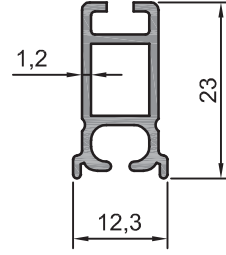

202.63
0,284 kg/m
Fitilli Etek

202.71
0,198 kg/m
Silikonlu Panel Çıtası

202.60
0,214 kg/m
Fitilli Panel Çıtası

202.72
0,233 kg/m
Silikonlu Arka Kanat

202.46
0,385 kg/m
Kollu Fitilli Köşe Mıknatıslı

202.41
0,370 kg/m
Kollu Fitilli Düz Mıknatıslı

202.62
0,269 kg/m
Fitilli Köşe Mıknatıslı

202.55
0,396 kg/m
King Köşe Bağlantı

202.58
0,220 kg/m
Mıknatıslı Kanat Karşılığı

KİNG SERİSİ

202.59
0,260 kg/m
Fitilli Düz Miknatıslı

202.73
0,298 kg/m
Silikonlu Düz Miknatıslı