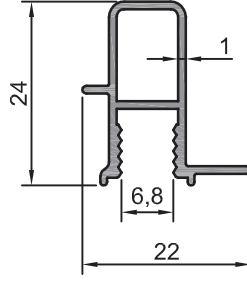

202.30
0,280 kg/m

202.31
0,122 kg/m

202.39
0,222 kg/m

KİNG SERİSİ

202.54
0,309 kg/m
Dişi Ray

202.53
0,266 kg/m
Erkek Ray

202.61
0,221 kg/m
Fitilli Arka Kanat

202.75
0,288 kg/m
Silikonlu Etek

202.63
0,284 kg/m
Fitilli Etek

202.71
0,198 kg/m
Silikonlu Panel Çıtası

202.60
0,214 kg/m
Fitilli Panel Çıtası

202.72
0,233 kg/m
Silikonlu Arka Kanat

202.46
0,385 kg/m
Kollu Fitilli Köşe Mıknatıslı

202.41
0,370 kg/m
Kollu Fitilli Düz Mıknatıslı