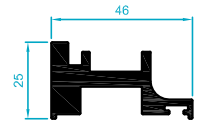

ACCESSORIES
PROFILES

326.29
0,634 kg/m

326.30
0,738 kg/m

326.31
1,723 kg/m

326.32
1,154 kg/m

326.33
3,914 kg/m

326.34
2,304 kg/m

326.35
2,479 kg/m

326.36
0,113 kg/m

326.37
0,131 kg/m

326.38
0,533 kg/m

717.02
0,952 kg/m

326.44
2,202 kg/m

326.39
1,009 kg/m

326.40
0,949 kg/m

326.41
0,659 kg/m