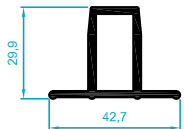

ACCESSORIES
PROFILES

326.29
0,634 kg/m

326.30
0,738 kg/m

326.31
1,723 kg/m

326.32
1,154 kg/m

326.33
3,914 kg/m

326.34
2,304 kg/m

326.35
2,479 kg/m

326.36
0,113 kg/m

326.37
0,131 kg/m

326.38
0,533 kg/m

717.02
0,952 kg/m

326.44
2,202 kg/m

326.39
1,009 kg/m

326.40
0,949 kg/m

326.41
0,659 kg/m

326.42
0,560 kg/m

326.43
1,335 kg/m

326.50
0,136 kg/m

326.45
0,591 kg/m

326.47
0,851 kg/m

326.52
0,379 kg/m

326.48
3,235 kg/m

326.46
4,466 kg/m