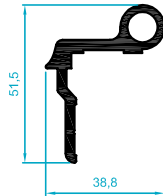

ACCESSORIES
PROFILES

326.29
0,634 kg/m

326.30
0,738 kg/m

326.31
1,723 kg/m

326.32
1,154 kg/m

326.33
3,914 kg/m

326.34
2,304 kg/m

326.35
2,479 kg/m

326.42
0,560 kg/m

326.43
1,335 kg/m

326.50
0,136 kg/m

326.45
0,591 kg/m

326.47
0,851 kg/m

326.52
0,379 kg/m

326.48
3,235 kg/m

326.46
4,466 kg/m