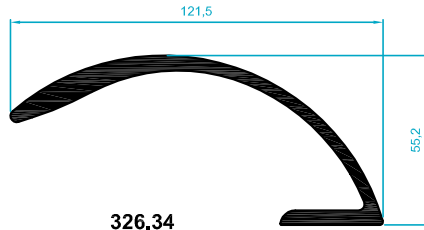

ACCESSORIES
PROFILES

326.29
0,634 kg/m

326.30
0,738 kg/m

326.31
1,723 kg/m

326.32
1,154 kg/m

326.33
3,914 kg/m

326.34
2,304 kg/m

326.35
2,479 kg/m

326.36
0,113 kg/m

326.37
0,131 kg/m

326.38
0,533 kg/m

717.02
0,952 kg/m

326.44
2,202 kg/m

326.39
1,009 kg/m

326.40
0,949 kg/m

326.41
0,659 kg/m

326.42
0,560 kg/m

326.43
1,335 kg/m

326.50
0,136 kg/m

326.45
0,591 kg/m

326.47
0,851 kg/m

326.52
0,379 kg/m

326.48
3,235 kg/m

326.46
4,466 kg/m

326.49
2,028 kg/m