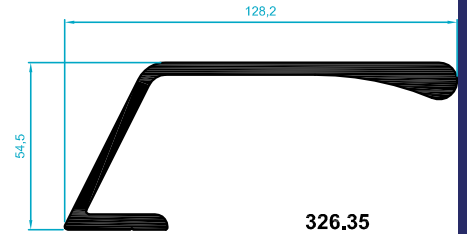

ACCESSORIES
PROFILES

326.29
0,634 kg/m

326.30
0,738 kg/m

326.31
1,723 kg/m

326.32
1,154 kg/m

326.33
3,914 kg/m

326.34
2,304 kg/m

326.35
2,479 kg/m

326.36
0,113 kg/m

326.37
0,131 kg/m

326.38
0,533 kg/m

717.02
0,952 kg/m

326.44
2,202 kg/m

326.39
1,009 kg/m

326.40
0,949 kg/m

326.41
0,659 kg/m