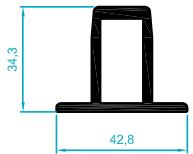

ACCESSORIES
PROFILES

326.29
0,634 kg/m

326.30
0,738 kg/m

326.31
1,723 kg/m

326.32
1,154 kg/m

326.33
3,914 kg/m

326.34
2,304 kg/m

326.35
2,479 kg/m

326.36
0,113 kg/m

326.37
0,131 kg/m

326.38
0,533 kg/m

717.02
0,952 kg/m

326.44
2,202 kg/m

326.39
1,009 kg/m

326.40
0,949 kg/m

326.41
0,659 kg/m

326.42
0,560 kg/m

326.43
1,335 kg/m

326.50
0,136 kg/m

326.45
0,591 kg/m

326.47
0,851 kg/m

326.52
0,379 kg/m

326.48
3,235 kg/m

326.46
4,466 kg/m