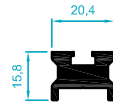

ACCESSORIES
PROFILES

326.29
0,634 kg/m

326.30
0,738 kg/m

326.31
1,723 kg/m

326.32
1,154 kg/m

326.33
3,914 kg/m

326.34
2,304 kg/m

326.35
2,479 kg/m

326.36
0,113 kg/m

326.37
0,131 kg/m

326.38
0,533 kg/m

717.02
0,952 kg/m

326.44
2,202 kg/m

326.39
1,009 kg/m

326.40
0,949 kg/m

326.41
0,659 kg/m