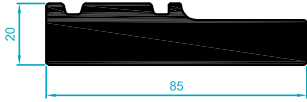

ACCESSORIES
PROFILES

326.29
0,634 kg/m

326.30
0,738 kg/m

326.31
1,723 kg/m

326.32
1,154 kg/m

326.33
3,914 kg/m

326.34
2,304 kg/m

326.35
2,479 kg/m