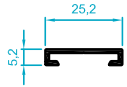

ACCESSORIES
PROFILES

326.29
0,634 kg/m

326.30
0,738 kg/m

326.31
1,723 kg/m

326.32
1,154 kg/m

326.33
3,914 kg/m

326.34
2,304 kg/m

326.35
2,479 kg/m

326.36
0,113 kg/m

326.37
0,131 kg/m

326.38
0,533 kg/m

717.02
0,952 kg/m

326.44
2,202 kg/m

326.39
1,009 kg/m

326.40
0,949 kg/m

326.41
0,659 kg/m