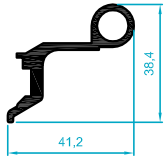

ACCESSORIES
PROFILES

326.29
0,634 kg/m

326.30
0,738 kg/m

326.31
1,723 kg/m

326.32
1,154 kg/m

326.33
3,914 kg/m

326.34
2,304 kg/m

326.35
2,479 kg/m

326.36
0,113 kg/m

326.37
0,131 kg/m

326.38
0,533 kg/m

717.02
0,952 kg/m

326.44
2,202 kg/m

326.39
1,009 kg/m

326.40
0,949 kg/m

326.41
0,659 kg/m