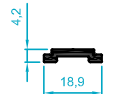

ACCESSORIES
PROFILES

326.29
0,634 kg/m

326.30
0,738 kg/m

326.31
1,723 kg/m

326.32
1,154 kg/m

326.33
3,914 kg/m

326.34
2,304 kg/m

326.35
2,479 kg/m

326.36
0,113 kg/m

326.37
0,131 kg/m

326.38
0,533 kg/m

717.02
0,952 kg/m

326.44
2,202 kg/m

326.39
1,009 kg/m

326.40
0,949 kg/m

326.41
0,659 kg/m

326.42
0,560 kg/m

326.43
1,335 kg/m

326.50
0,136 kg/m

326.45
0,591 kg/m

326.47
0,851 kg/m

326.52
0,379 kg/m

326.48
3,235 kg/m

326.46
4,466 kg/m