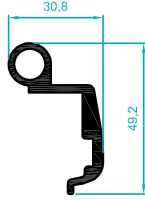

ACCESSORIES
PROFILES

326.29
0,634 kg/m

326.30
0,738 kg/m

326.31
1,723 kg/m

326.32
1,154 kg/m

326.33
3,914 kg/m

326.34
2,304 kg/m

326.35
2,479 kg/m

326.36
0,113 kg/m

326.37
0,131 kg/m

326.38
0,533 kg/m

717.02
0,952 kg/m

326.44
2,202 kg/m

326.39
1,009 kg/m

326.40
0,949 kg/m

326.41
0,659 kg/m