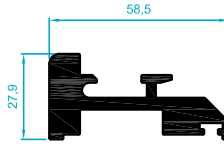

ACCESSORIES
PROFILES

326.29
0,634 kg/m

326.30
0,738 kg/m

326.31
1,723 kg/m

326.32
1,154 kg/m

326.33
3,914 kg/m

326.34
2,304 kg/m

326.35
2,479 kg/m

326.36
0,113 kg/m

326.37
0,131 kg/m

326.38
0,533 kg/m

717.02
0,952 kg/m

326.44
2,202 kg/m

326.39
1,009 kg/m

326.40
0,949 kg/m

326.41
0,659 kg/m